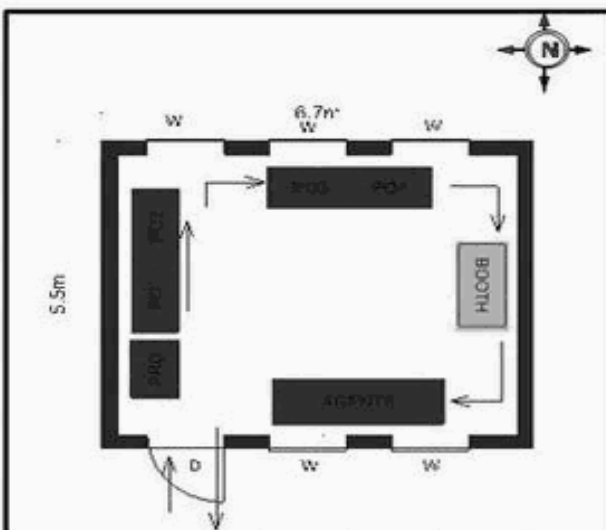

KRISHNAGIRI DISTRICT-கிருஷ்ணகிரி மாவட்டம்
056-THALLI ASSEMBLY CONSTITUENCY – தனி சட்ட மன்ற தொகுதி
159 Panchayat Union Primary School Urigam 635102
159 ஊராட்சி ஒன்றிய துவக்கப்பள்ளி, உரிமம்

MINIMUM BASIC FACILITY (Perceiv)	WATER	DAMP	PLUG POINT	TOILET	BENCH CASE
	✓	✓	✓	✓	✗