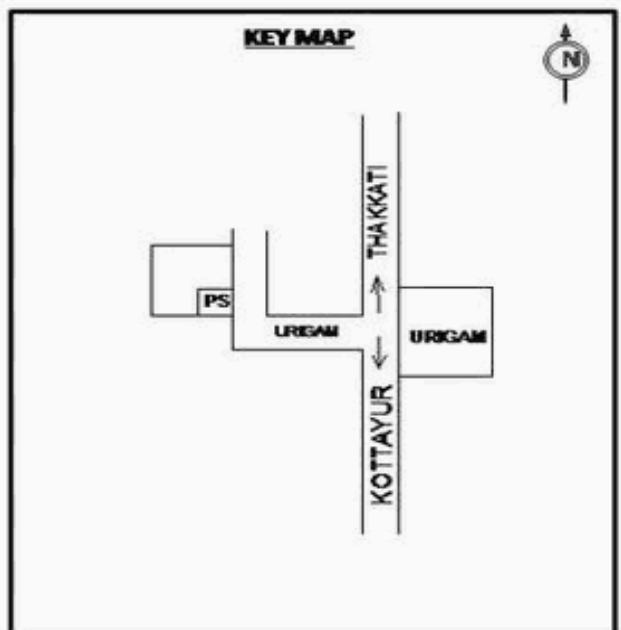

KRISHNAGIRI DISTRICT-கிருஷ்ணகிரி மாவட்டம்
056-THALLI ASSEMBLY CONSTITUENCY – தனி சட்ட மன்ற தொகுதி
159 Panchayat Union Primary School Urigam 635102
159 ஊராட்சி ஒன்றிய துவக்கப்பள்ளி, உரிமம்

MINIMUM BASIC FACILITY (Perceiv)	WATER	DAMP	PLUG POINT	TOILET	BENCH CASE
	✓	✓	✓	✓	✗