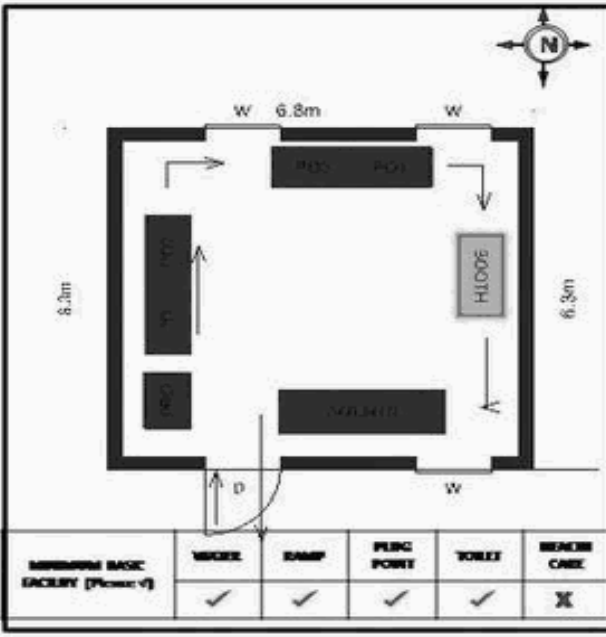

KRISHNAGIRI DISTRICT-கிருஷ்ணகிரி மாவட்டம்
056-THALI ASSEMBLY CONSTITUENCY- தலி சட்டமன்ற தொகுதி
158 Panchayat Union Primary School, Urigam 635102
158 ஊராட்சி ஒன்றிய துவக்கப்பள்ளி, உரிமம்

56-தனி சட்டமன்ற தொகுதி

வாக்காளர் பட்டியல் - 2017

பாகம் எண் 158

தொடர்ச்சி...

பிரிவு: 1-உரிகம் (வ.கி) மற்றும் (ஊ) உரிகம் பகுதி வார்டு 2,3 , பின்கோடு : 635102