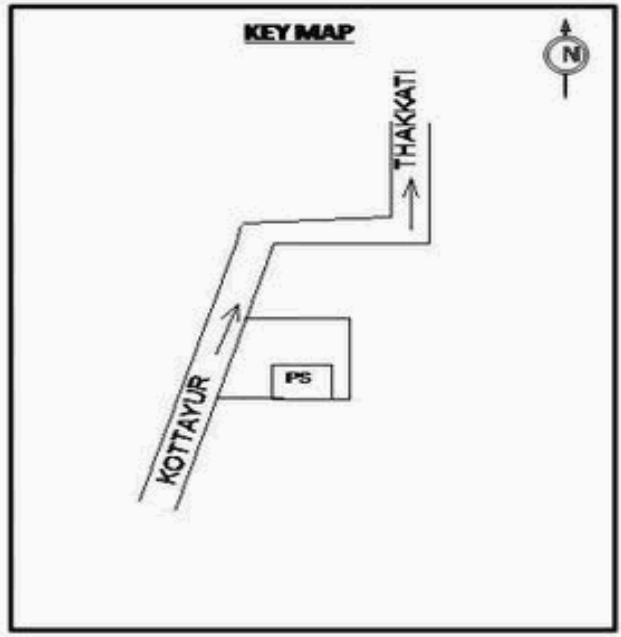

KRISHNAGIRI DISTRICT-கிருஷ்ணகிரி மாவட்டம்
056-THALI ASSEMBLY CONSTITUENCY- தலி சட்டமன்ற தொகுதி
158 Panchayat Union Primary School, Urigam 635102
158 ஊராட்சி ஒன்றிய துவக்கப்பள்ளி, உரிமம்

56-தனி சட்டமன்ற தொகுதி

வாக்காளர் பட்டியல் - 2017

பாகம் எண் 158

தொடர்ச்சி...

பிரிவு: 1-உரிகம் (வ.கி) மற்றும் (ஊ) உரிகம் பகுதி வார்டு 2,3 , பின்கோடு : 635102