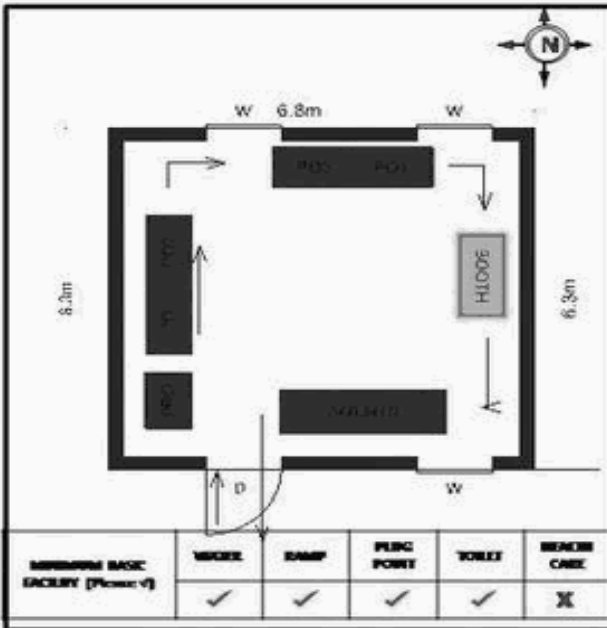

KRISHNAGIRI DISTRICT-கிருஷ்ணகிரி மாவட்டம்
056-THALLI ASSEMBLY CONSTITUENCY- தலி சட்டமன்ற தொகுதி
158 Panchayat Union Primary School, Urugam 635102
158 அராட்சி ஒன்றிய துவக்கப்பள்ளி, உரிமம்

56-தனி சட்டமன்ற தொகுதி

வாக்காளர் பட்டியல் - 2018

பாகம் எண் 158

தொடர்ச்சி...

பிரிவு: 1-உரிகம் (வ.கி) மற்றும் (உ) உரிகம் பகுதி வார்டு 2,3 , பின்கோடு : 635102