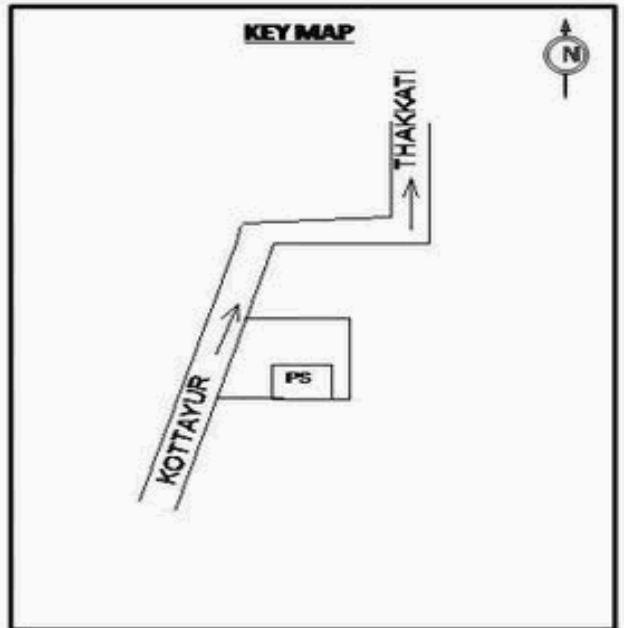

KRISHNAGIRI DISTRICT-கிருஷ்ணகிரி மாவட்டம்
056-THALLI ASSEMBLY CONSTITUENCY- தலி சட்டமன்ற தொகுதி
158 Panchayat Union Primary School, Urugam 635102
158 அராட்சி ஒன்றிய துவக்கப்பள்ளி, உரிமம்

56-தனி சட்டமன்ற தொகுதி

வாக்காளர் பட்டியல் - 2018

பாகம் எண் 158

தொடர்ச்சி...

பிரிவு: 1-உரிகம் (வ.கி) மற்றும் (உ) உரிகம் பகுதி வார்டு 2,3 , பின்கோடு : 635102