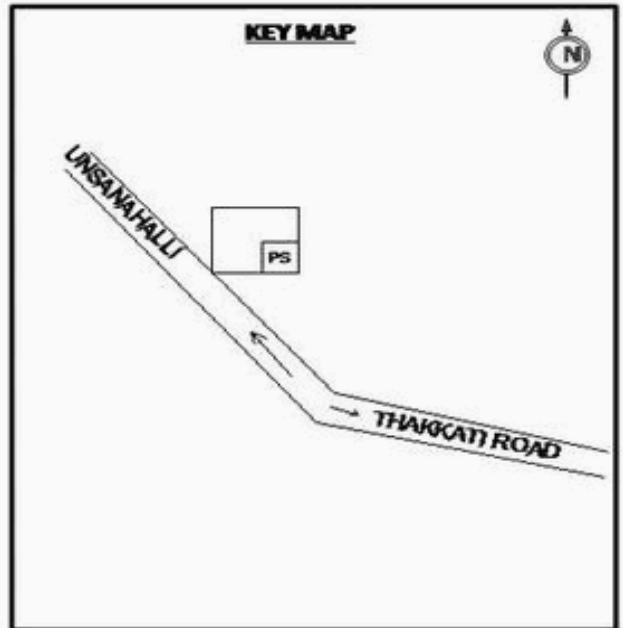

KRISHNAGIRI DISTRICT-கிருஷ்ணகிரி மாவட்டம்
056-THALLI ASSEMBLY CONSTITUENCY- தலி சட்டமன்ற தொகுதி
157 Panchayat Union Primary School, Urigan 635 102
157 அராட்சி ஒன்றிய துவக்கப்பள்ளி, உரிசம்

56-தனி சட்டமன்ற தொகுதி

வாக்காளர் பட்டியல் - 2017

பாகம் எண் 157

தொடர்ச்சி...

பிரிவு: 1-உரிகம் (வ.கி) மற்றும் (ஊ) உரிகம் வார்டு 2,3 , பின்கோடு : 635102