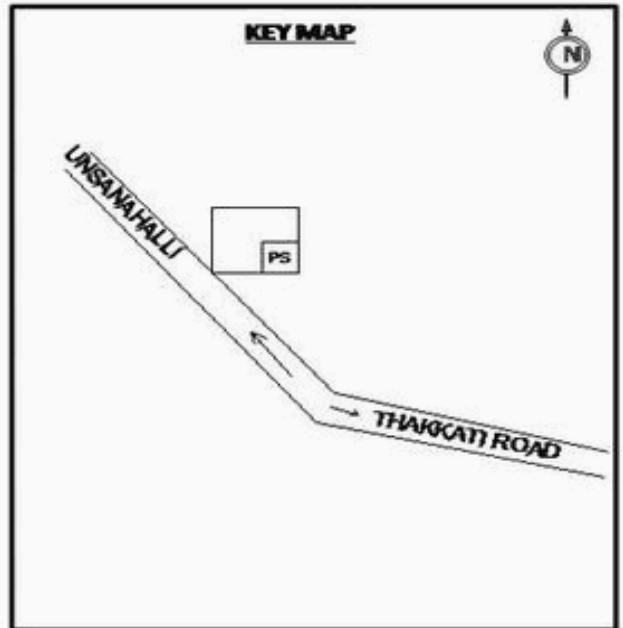

KRISHNAGIRI DISTRICT-கிருஷ்ணகிரி மாவட்டம்
056-THALLI ASSEMBLY CONSTITUENCY- தலி சட்டமன்ற தொகுதி
157 Panchayat Union Primary School, Urigan 635 102
157 அராட்சி ஒன்றிய துவக்கப்பள்ளி, உரிமம்

56-தனி சட்டமன்ற தொகுதி

வாக்காளர் பட்டியல் - 2018

பாகம் எண் 157

தொடர்ச்சி...

பிரிவு: 1-உரிகம் (வ.கி) மற்றும் (ஊ) உரிகம் வார்டு 2,3 , பின்கோடு : 635102