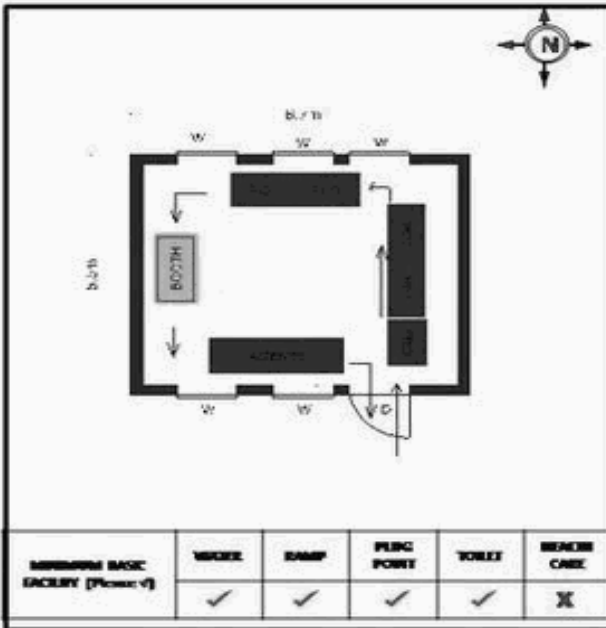

KRISHNAGIRI DISTRICT-கிருஷ்ணகிரி மாவட்டம்
056-THALLI ASSEMBLY CONSTITUENCY- தலி சட்டமன்ற தொகுதி
156 Panchayat Union Primary School, Othipuram 635 102.
156 ஊராட்சி ஒன்றிய துவக்கப்பள்ளி ஒதிபுரம்

56-தனி சட்டமன்ற தொகுதி

வாக்காளர் பட்டியல் - 2018

பாகம் எண் 156

தொடர்ச்சி...

பிரிவு: 1-தக்கட்டி (வ.கி) மற்றும் (ஊ) ஒதிபுரம் அர்த்தக்கல் தொட்டி பகுதி வார்டு 1 2 3 , பின்கோடு : 635102