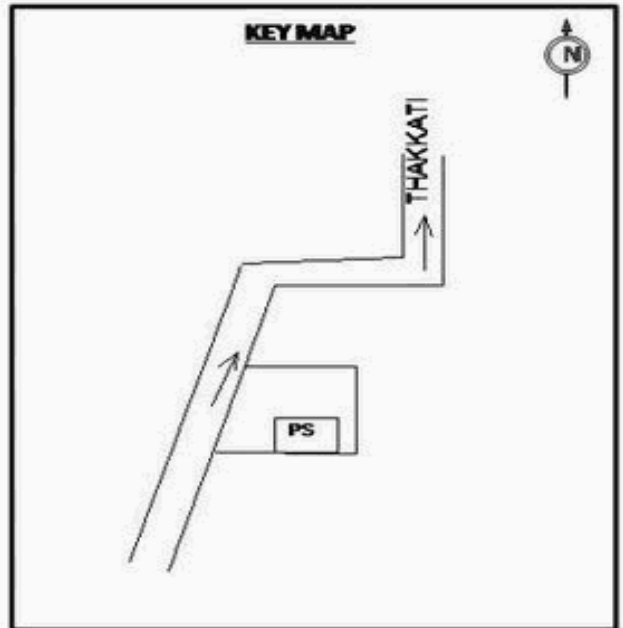

KRISHNAGIRI DISTRICT-கிருஷ்ணகிரி மாவட்டம்
056-THALLI ASSEMBLY CONSTITUENCY- தலி சட்டமன்ற தொகுதி
156 Panchayat Union Primary School, Othipuram 635 102.
156 ஊராட்சி ஒன்றிய துவக்கப்பள்ளி ஒதிபுரம்

56-தனி சட்டமன்ற தொகுதி

வாக்காளர் பட்டியல் - 2018

பாகம் எண் 156

தொடர்ச்சி...

பிரிவு: 1-தக்கட்டி (வ.கி) மற்றும் (ஊ) ஒதிபுரம் அர்த்தக்கல் தொட்டி பகுதி வார்டு 1 2 3 , பின்கோடு : 635102