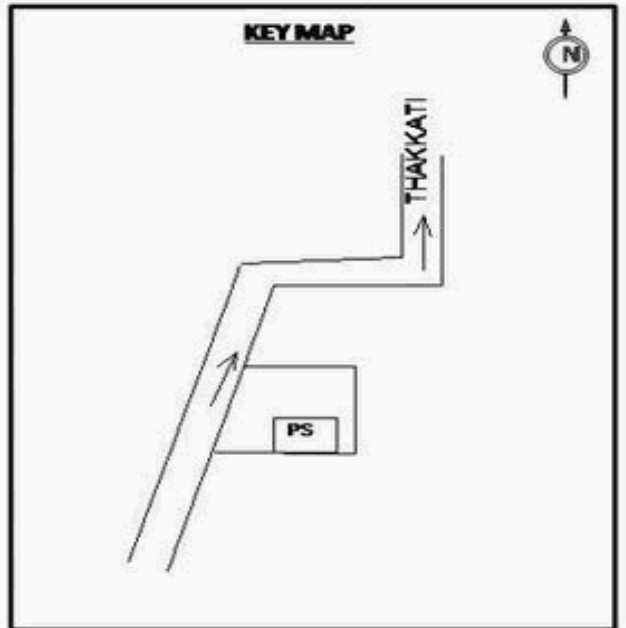

KRISHNAGIRI DISTRICT-கிருஷ்ணகிரி மாவட்டம்
056-THALLI ASSEMBLY CONSTITUENCY- தலி சட்டமன்ற தொகுதி
156 Panchayat Union Primary School, Othipuram 635 102.
156 ஊராட்சி ஒன்றிய துவக்கப்பள்ளி ஒதிபுரம்

56-தனி சட்டமன்ற தொகுதி

வாக்காளர் பட்டியல் - 2017

பாகம் எண் 156

தொடர்ச்சி...

பிரிவு: 1-தக்கட்டி (வ.கி) மற்றும் (ஊ) ஒதிபுரம் அர்த்தக்கல் தொட்டி பகுதி வார்டு 1 2 3 , பின்கோடு : 635102