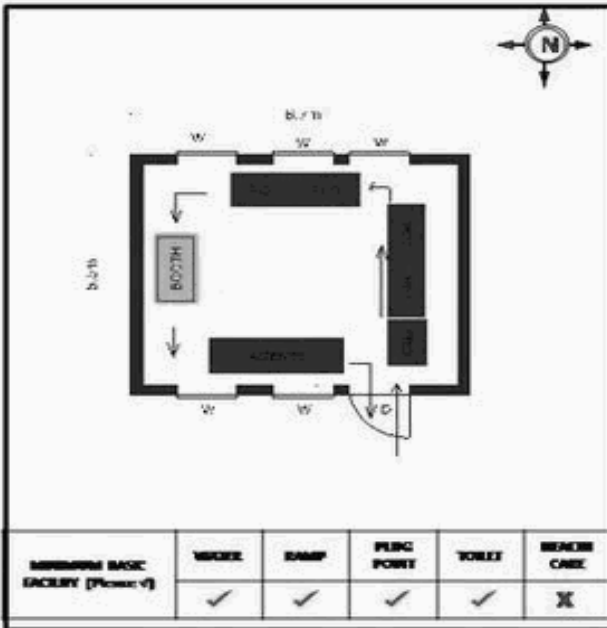

KRISHNAGIRI DISTRICT-கிருஷ்ணகிரி மாவட்டம்
056-THALLI ASSEMBLY CONSTITUENCY- தலி சட்டமன்ற தொகுதி
156 Panchayat Union Primary School, Othipuram 635 102.
156 ஊராட்சி ஒன்றிய துவக்கப்பள்ளி ஒதிபுரம்

56-தனி சட்டமன்ற தொகுதி

வாக்காளர் பட்டியல் - 2017

பாகம் எண் 156

தொடர்ச்சி...

பிரிவு: 1-தக்கட்டி (வ.கி) மற்றும் (ஊ) ஒதிபுரம் அர்த்தக்கல் தொட்டி பகுதி வார்டு 1 2 3 , பின்கோடு : 635102