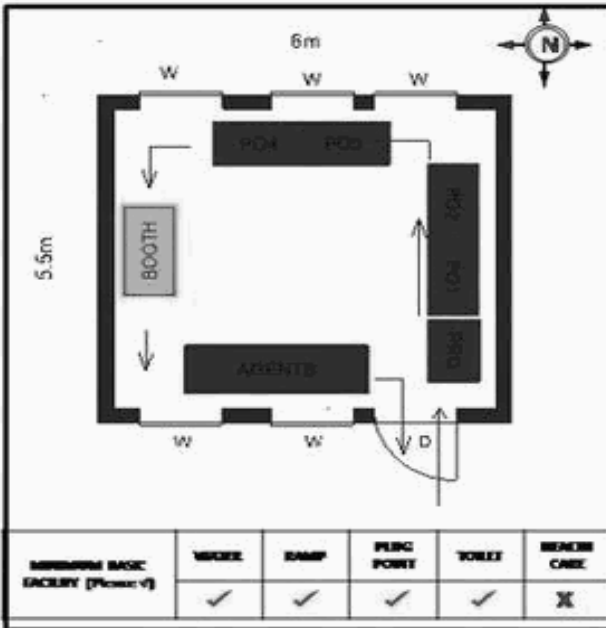

KRISHNAGIRI DISTRICT-கிருஷ்ணகிரி மாவட்டம்
056-THALLI ASSEMBLY CONSTITUENCY- தலி சட்டமன்ற தொகுதி
155 Panchayat Union Primary School , Arthakkal 635 102
155 அராட்சி ஒன்றிய துவக்கப்பள்ளி, அர்த்தக்கல்

56-தனி சட்டமன்ற தொகுதி

வாக்காளர் பட்டியல் - 2017

பாகம் எண் 155

தொடர்ச்சி...

பிரிவு: 1-தக்கட்டி (வ.கி) மற்றும் (ஊ) ஒதிபுரம், அர்த்தக்கல், தொட்டி, வார்டு1,2,3 , பின்கோடு : 635102

1	ISK1305523 வாக்காளர் பெயர்: சிவ ராஜ் தந்தை பெயர்: சிக்கேகவுடா புதியபழைய வீட்டு எண்: na/na வயது: 34 இனம்: ஆண்	2	ISK1305671 வாக்காளர் பெயர்: சதீஷ் குமாா் தந்தை பெயர்: மகாதேவராவ் புதியபழைய வீட்டு எண்: 1/- வயது: 41 இனம்: ஆண்	3	ISK1020494 வாக்காளர் பெயர்: கௌரி கணவர் பெயர்: சித்ராஜ் புதியபழைய வீட்டு எண்: 1/NA வயது: 30 இனம்: பெண்
4	ISK1349588 வாக்காளர் பெயர்: கல்பனா தந்தை பெயர்: பசவராஜ் புதியபழைய வீட்டு எண்: 1/- வயது: 23 இனம்: பெண்	5	ISK1349737 வாக்காளர் பெயர்: முனிசூடி கணவர் பெயர்: சூடைய்யா புதியபழைய வீட்டு எண்: 1/1-132 வயது: 22 இனம்: பெண்	6	ISK1349729 வாக்காளர் பெயர்: சுவாமி தந்தை பெயர்: களசேகௌடா புதியபழைய வீட்டு எண்: 1/3-61 வயது: 21 இனம்: ஆண்
7	ISK1385640 வாக்காளர் பெயர்: பிரேமா கணவர் பெயர்: சிவராஜன் புதியபழைய வீட்டு எண்: 1/3-99 வயது: 22 இனம்: பெண்	8	ISK1385657 வாக்காளர் பெயர்: புட்டுமாரம்மா கணவர் பெயர்: நாராயணன் புதியபழைய வீட்டு எண்: 1/3-51 வயது: 61 இனம்: பெண்	9	ISK1385665 வாக்காளர் பெயர்: சவிதா கணவர் பெயர்: சிவண்ணா புதியபழைய வீட்டு எண்: 1/2-233 வயது: 31 இனம்: பெண்
10	ISK1385673 வாக்காளர் பெயர்: காந்தம்மா கணவர் பெயர்: சிவராஜ் புதியபழைய வீட்டு எண்: 1/3-202 வயது: 39 இனம்: பெண்	11	ISK1385681 வாக்காளர் பெயர்: புட்டுத்தாய் தந்தை பெயர்: சிவண்ணா புதியபழைய வீட்டு எண்: 1/- வயது: 20 இனம்: பெண்	12	ISK1385699 வாக்காளர் பெயர்: கெம்பம்மா தந்தை பெயர்: சிக்லிங்கா புதியபழைய வீட்டு எண்: 1/3-99 வயது: 24 இனம்: பெண்
13	ISK1385707 வாக்காளர் பெயர்: ராதா கணவர் பெயர்: விஷ்ணு புதியபழைய வீட்டு எண்: 1/3-131 வயது: 23 இனம்: பெண்	14	ISK1385715 வாக்காளர் பெயர்: சைத்திரா தந்தை பெயர்: சிவண்ணா புதியபழைய வீட்டு எண்: 1/3-178 வயது: 21 இனம்: பெண்	15	ISK1385723 வாக்காளர் பெயர்: கெம்பம்மா தந்தை பெயர்: வீரபத்திரப்பா புதியபழைய வீட்டு எண்: 1/3-5 வயது: 32 இனம்: பெண்
16	ISK1385731 வாக்காளர் பெயர்: சிவராஜ் தந்தை பெயர்: சிவண்ணா புதியபழைய வீட்டு எண்: 1/- வயது: 19 இனம்: ஆண்	17	ISK1385749 வாக்காளர் பெயர்: மல்லேசு தந்தை பெயர்: மாதப்பா புதியபழைய வீட்டு எண்: 1/3-25 வயது: 30 இனம்: ஆண்	18	ISK1385756 வாக்காளர் பெயர்: தீபு தந்தை பெயர்: தூர்கேகவுடா புதியபழைய வீட்டு எண்: 1/3-58 வயது: 24 இனம்: ஆண்
19	ISK1385764 வாக்காளர் பெயர்: சந்திரசேகர் தந்தை பெயர்: மரியப்பா புதியபழைய வீட்டு எண்: 1/- வயது: 23 இனம்: ஆண்	20	ISK1385772 வாக்காளர் பெயர்: சூடாமணி தாய் பெயர்: சூடமாத புதியபழைய வீட்டு எண்: 1/3-127-1 வயது: 21 இனம்: ஆண்	21	ISK1385780 வாக்காளர் பெயர்: சென்னேகவுடு தந்தை பெயர்: சென்னேகவுடு புதியபழைய வீட்டு எண்: 1/3-246 வயது: 65 இனம்: ஆண்
22	ISK1349711 வாக்காளர் பெயர்: சூடேஷ் தந்தை பெயர்: சூடைய்யா புதியபழைய வீட்டு எண்: 1/1-132 வயது: 19 இனம்: ஆண்	23	ISK1130426 வாக்காளர் பெயர்: முனிகாந்தம்மா கணவர் பெயர்: சிவருத்ரா புதியபழைய வீட்டு எண்: 1-140/- வயது: 27 இனம்: பெண்	24	ISK0057364 வாக்காளர் பெயர்: சஜாதா கணவர் பெயர்: மூர்த்தி புதியபழைய வீட்டு எண்: 1-268/NA வயது: 32 இனம்: பெண்
25	ISK0889782 வாக்காளர் பெயர்: கௌரம்மா கணவர் பெயர்: பைரப்பா புதியபழைய வீட்டு எண்: 1-414/NA வயது: 39 இனம்: பெண்	26	ISK1260868 வாக்காளர் பெயர்: பைரப்பா தந்தை பெயர்: பைரப்பா புதியபழைய வீட்டு எண்: 1-414/- வயது: 41 இனம்: ஆண்	27	ISK1260959 வாக்காளர் பெயர்: ரூபா கணவர் பெயர்: கங்காதரன் புதியபழைய வீட்டு எண்: 1-414/- வயது: 27 இனம்: பெண்
28	ISK1260710 வாக்காளர் பெயர்: செளம்யா தந்தை பெயர்: பைரப்பா புதியபழைய வீட்டு எண்: 1-414/- வயது: 20 இனம்: பெண்	29	ISK1260900 வாக்காளர் பெயர்: சசி தந்தை பெயர்: வெங்கட்டசாமி புதியபழைய வீட்டு எண்: 1A/- வயது: 24 இனம்: ஆண்	30	TN/14/075/0231567 வாக்காளர் பெயர்: நாகரத்தினம்மா கணவர் பெயர்: பிமய்யா புதியபழைய வீட்டு எண்: 2-4/NA வயது: 57 இனம்: பெண்