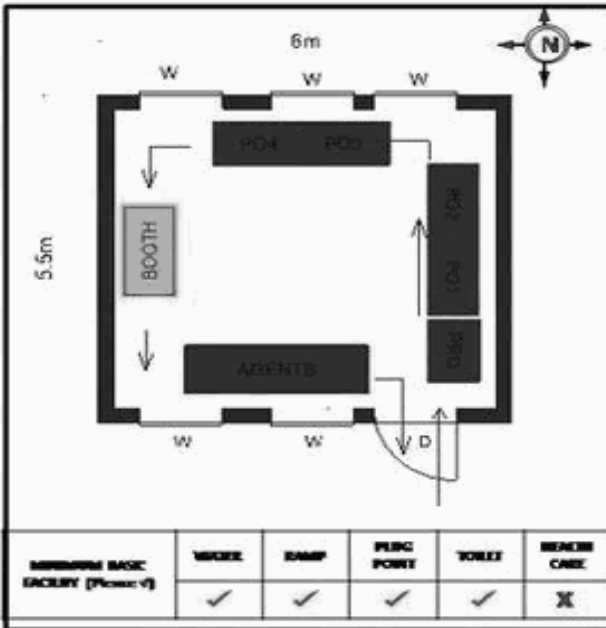

KRISHNAGIRI DISTRICT-கிருஷ்ணகிரி மாவட்டம்
056-THALI ASSEMBLY CONSTITUENCY- தலி சட்டமன்ற தொகுதி
155 Panchayat Union Primary School , Arthakkal 635 102
155 அராட்சி ஒன்றிய துவக்கப்பள்ளி, அர்த்தக்கல்

56-தனி சட்டமன்ற தொகுதி

வாக்காளர் பட்டியல் - 2018

பாகம் எண் 155

தொடர்ச்சி...

பிரிவு: 1-தக்கட்டி (வ.கி) மற்றும் (ஊ) ஒதிபுரம், அர்த்தக்கல், தொட்டி, வார்டு1,2,3 , பின்கோடு : 635102