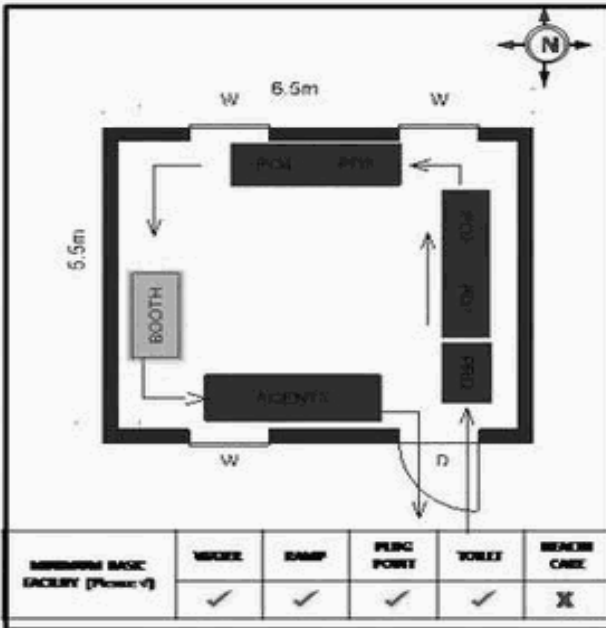

KRISHNAGIRI DISTRICT-கிருஷ்ணகிரி மாவட்டம்
056-THALLI ASSEMBLY CONSTITUENCY- தலி சட்டமன்ற தொகுதி
154 Govt High School, Thaghatti 635 102
154 அரசு உயர் தலைப்பள்ளி, தக்கட்டி

56-தனி சட்டமன்ற தொகுதி

வாக்காளர் பட்டியல் - 2017

பாகம் எண் 154

தொடர்ச்சி...

பிரிவு: 1-தக்கட்டி (வ.கி) மற்றும் (ஊ) தக்கட்டி தொட்டியூர் அரிசனதெரு பகுதி வார்டு 1,2,3 , பின்கோடு : 635102