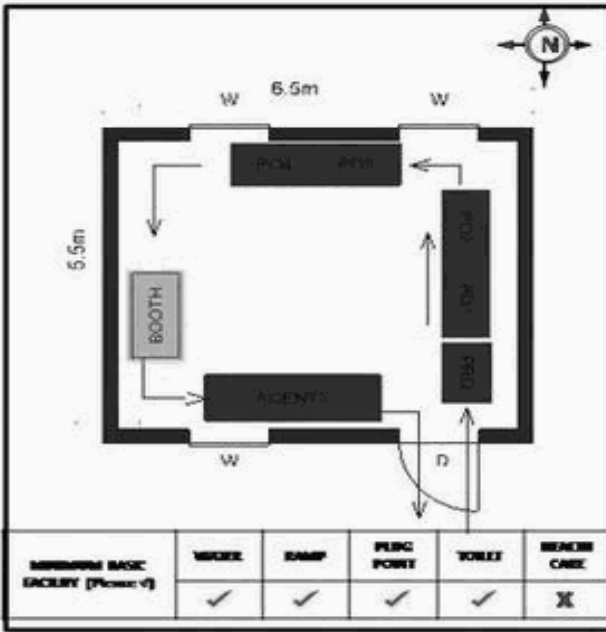

KRISHNAGIRI DISTRICT-கிருஷ்ணகிரி மாவட்டம்
056-THALLI ASSEMBLY CONSTITUENCY- தலி சட்டமன்ற தொகுதி
154 Govt High School, Thaghatti 635 102
154 அரசு உயர் தலைப்பள்ளி, தக்கட்டி

56-தனி சட்டமன்ற தொகுதி

வாக்காளர் பட்டியல் - 2018

பாகம் எண் 154

தொடர்ச்சி...

பிரிவு: 1-தக்கட்டி (வ.கி) மற்றும் (ஊ) தக்கட்டி தொட்டியூர் அரிசனதெரு பகுதி வார்டு 1,2,3 , பின்கோடு : 635102