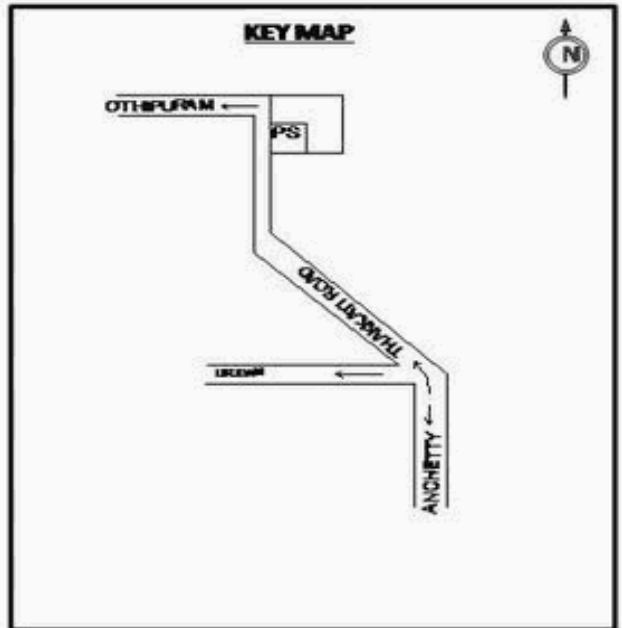

KRISHNAGIRI DISTRICT-கிருஷ்ணகிரி மாவட்டம்
056-THALLI ASSEMBLY CONSTITUENCY- தலி சட்டமன்ற தொகுதி
153 Govt High School, Thaggatti 635102
153 அரசு உயர்நிலைப்பள்ளி, தக்கட்டி

56-தனி சட்டமன்ற தொகுதி

வாக்காளர் பட்டியல் - 2018

பாகம் எண் 153

தொடர்ச்சி...

பிரிவு: 1-தக்கட்டி (வ.கி) மற்றும் (ஊ) தக்கட்டி தொட்டியூர் அரிசனதெரு வார்டு 1,2,3 , பின்கோடு : 635102