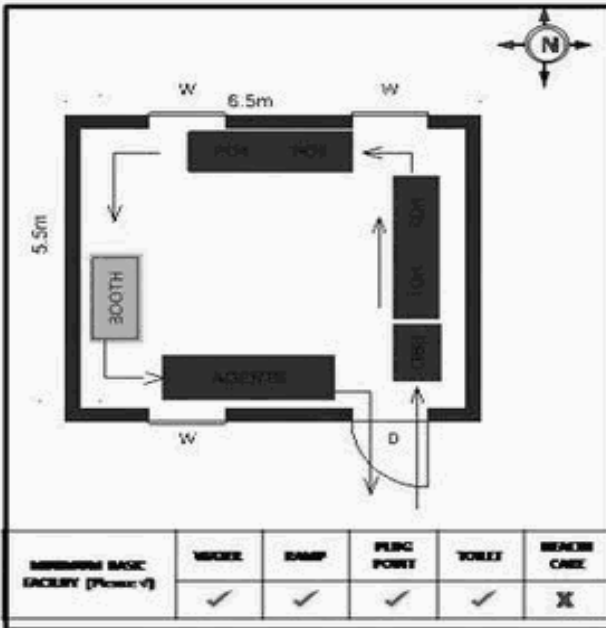

KRISHNAGIRI DISTRICT-கிருஷ்ணகிரி மாவட்டம்
056-THALLI ASSEMBLY CONSTITUENCY- தலி சட்டமன்ற தொகுதி
153 Govt High School, Thaggatti 635102
153 அரசு உயர்நிலைப்பள்ளி, தக்கட்டி

56-தனி சட்டமன்ற தொகுதி

வாக்காளர் பட்டியல் - 2018

பாகம் எண் 153

தொடர்ச்சி...

பிரிவு: 1-தக்கட்டி (வ.கி) மற்றும் (ஊ) தக்கட்டி தொட்டியூர் அரிசனதெரு வார்டு 1,2,3 , பின்கோடு : 635102