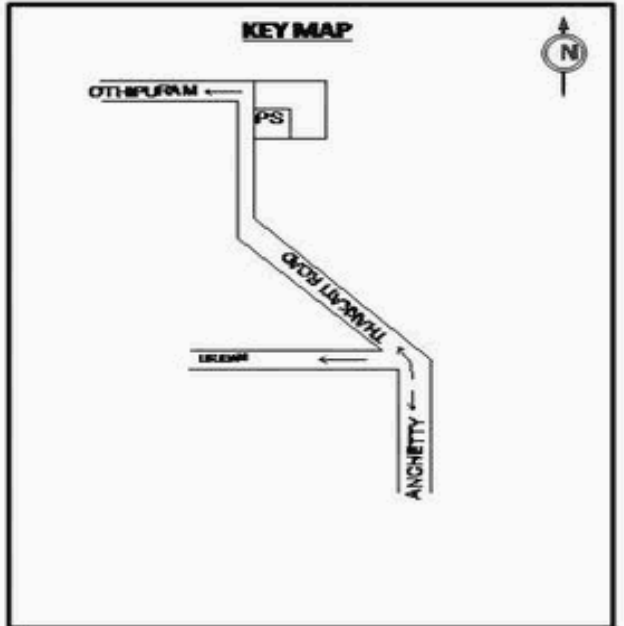

KRISHNAGIRI DISTRICT- கிருஷ்ணகிரி மாவட்டம்
056-THALI ASSEMBLY CONSTITUENCY- தலி சட்டமன்ற தொகுதி
152 Panchayat Union Middle School, Seengottai 635 102
152 ஊராட்சி ஒன்றிய நடுநிலைப்பள்ளி, சீங்கோட்டை.

56-தனி சட்டமன்ற தொகுதி

வாக்காளர் பட்டியல் - 2018

பாகம் எண் 152

தொடர்ச்சி...

பிரிவு: 1-அஞ்செட்டி (வ.கி) மற்றும் (ஊ) சீங்கோட்டை வார்டு 5, பின்கோடு : 635102

1	ISK1260256 வாக்காளர் பெயர்: கார்த்திக் தந்தை பெயர்: கனகராஜ் புதிய/பழைய வீட்டு எண்: A125 / - வயது: 22 இனம்: ஆண்	2	ISK1349141 வாக்காளர் பெயர்: கங்கேசனய்யா தந்தை பெயர்: தொட்சேனய்யா புதிய/பழைய வீட்டு எண்: 1 / - வயது: 82 இனம்: ஆண்	3	ISK1129709 வாக்காளர் பெயர்: மணி தந்தை பெயர்: இராமன் புதிய/பழைய வீட்டு எண்: 1 / NA வயது: 61 இனம்: ஆண்
4	CMD2956506 வாக்காளர் பெயர்: மாதேவம்மா கணவர் பெயர்: ஜெயராமா புதிய/பழைய வீட்டு எண்: 1 / - வயது: 51 இனம்: பெண்	5	ISK0711168 வாக்காளர் பெயர்: முத்துவேடி கணவர் பெயர்: கிருஷ்ணன் புதிய/பழைய வீட்டு எண்: 1 / - வயது: 37 இனம்: பெண்	6	ISK1018845 வாக்காளர் பெயர்: மாதம்மாள் கணவர் பெயர்: பிரகாஷ் புதிய/பழைய வீட்டு எண்: 1 / - வயது: 26 இனம்: பெண்
7	ISK1019090 வாக்காளர் பெயர்: பூங்கொடி கணவர் பெயர்: முத்து புதிய/பழைய வீட்டு எண்: 1 / NA வயது: 25 இனம்: பெண்	8	ISK1018910 வாக்காளர் பெயர்: சத்யா கணவர் பெயர்: வேலு புதிய/பழைய வீட்டு எண்: 1 / - வயது: 23 இனம்: பெண்	9	ISK1018902 வாக்காளர் பெயர்: முரளி தந்தை பெயர்: சின்னதம்பி புதிய/பழைய வீட்டு எண்: 1 / - வயது: 22 இனம்: ஆண்
10	ISK1018761 வாக்காளர் பெயர்: சரத்குமார் தந்தை பெயர்: பெருமாள் புதிய/பழைய வீட்டு எண்: 1 / - வயது: 22 இனம்: ஆண்	11	ISK1018787 வாக்காளர் பெயர்: விக்னேஷ் தந்தை பெயர்: சரவணன் புதிய/பழைய வீட்டு எண்: 1 / - வயது: 22 இனம்: ஆண்	12	TN/14/075/0225129 வாக்காளர் பெயர்: சிக்கதாய் கணவர் பெயர்: சிக்கேகவுடு புதிய/பழைய வீட்டு எண்: 1-100/ வயது: 55 இனம்: பெண்
13	ISK1260108 வாக்காளர் பெயர்: காளி தந்தை பெயர்: கிருஷ்ணன் புதிய/பழைய வீட்டு எண்: 1-166 / - வயது: 22 இனம்: ஆண்	14	ISK1305267 வாக்காளர் பெயர்: அனுமந்தன் தந்தை பெயர்: வெங்கட்டராமன் புதிய/பழைய வீட்டு எண்: 1-721 / - வயது: 22 இனம்: ஆண்	15	ISK1305242 வாக்காளர் பெயர்: பெருமி கணவர் பெயர்: சின்னசாமி புதிய/பழைய வீட்டு எண்: 1-771 / - வயது: 58 இனம்: பெண்
16	ISK1305226 வாக்காளர் பெயர்: சாவித்திரி கணவர் பெயர்: சிரஞ்சீவி புதிய/பழைய வீட்டு எண்: 1-874 / - வயது: 22 இனம்: பெண்	17	ISK1260306 வாக்காளர் பெயர்: பார்வதி கணவர் பெயர்: பெருமாள் புதிய/பழைய வீட்டு எண்: 1A / - வயது: 38 இனம்: பெண்	18	ISK0591487 வாக்காளர் பெயர்: ஜெயபாரதி தந்தை பெயர்: முருகன் புதிய/பழைய வீட்டு எண்: 1A / 10-829 வயது: 31 இனம்: பெண்
19	ISK0591404 வாக்காளர் பெயர்: விஜய் தந்தை பெயர்: ராஜ் புதிய/பழைய வீட்டு எண்: 1A / 10-824 வயது: 30 இனம்: ஆண்	20	ISK0591339 வாக்காளர் பெயர்: கோவிந்தராஜன் தந்தை பெயர்: சின்னசாமி புதிய/பழைய வீட்டு எண்: 1A / 10-655 வயது: 29 இனம்: ஆண்	21	ISK1260280 வாக்காளர் பெயர்: சந்தோஷ் தந்தை பெயர்: சரவணன் புதிய/பழைய வீட்டு எண்: 1A / - வயது: 21 இனம்: ஆண்
22	ISK1451475 வாக்காளர் பெயர்: நாகராஜ் தந்தை பெயர்: பெருமாள் புதிய/பழைய வீட்டு எண்: 1A-10 / - வயது: 19 இனம்: ஆண்	23	ISK1019074 வாக்காளர் பெயர்: சிவகுமார் தந்தை பெயர்: சின்னசாமி புதிய/பழைய வீட்டு எண்: 2 / na வயது: 24 இனம்: ஆண்	24	ISK1305200 வாக்காளர் பெயர்: கன்னியம்மா கணவர் பெயர்: சிவகுமாா் புதிய/பழைய வீட்டு எண்: 2 / - வயது: 22 இனம்: பெண்
25	ISK1018985 வாக்காளர் பெயர்: மாகேஷா தந்தை பெயர்: முனிமல்லப்பா புதிய/பழைய வீட்டு எண்: 4-101 / - வயது: 24 இனம்: ஆண்	26	ISK1129568 வாக்காளர் பெயர்: துர்தியம்மாள் கணவர் பெயர்: அனுமந்தன் புதிய/பழைய வீட்டு எண்: 4-270 / NA வயது: 63 இனம்: பெண்	27	ISK1305218 வாக்காளர் பெயர்: அனுமந்தன் தந்தை பெயர்: காி பெருமாள் புதிய/பழைய வீட்டு எண்: 4-270 / - வயது: 63 இனம்: ஆண்
28	ISK1489707 வாக்காளர் பெயர்: அதாஉல்லா தந்தை பெயர்: அம்மாண்டல்லா புதிய/பழைய வீட்டு எண்: 6-68-31 / NA வயது: 25 இனம்: ஆண்	29	ISK1077007 வாக்காளர் பெயர்: கௌரி கணவர் பெயர்: கணேசன் புதிய/பழைய வீட்டு எண்: 9 / NA வயது: 35 இனம்: பெண்	30	ISK1019017 வாக்காளர் பெயர்: இலட்சுமி கணவர் பெயர்: இராமலிங்கம் புதிய/பழைய வீட்டு எண்: 9-127 / NA வயது: 23 இனம்: பெண்