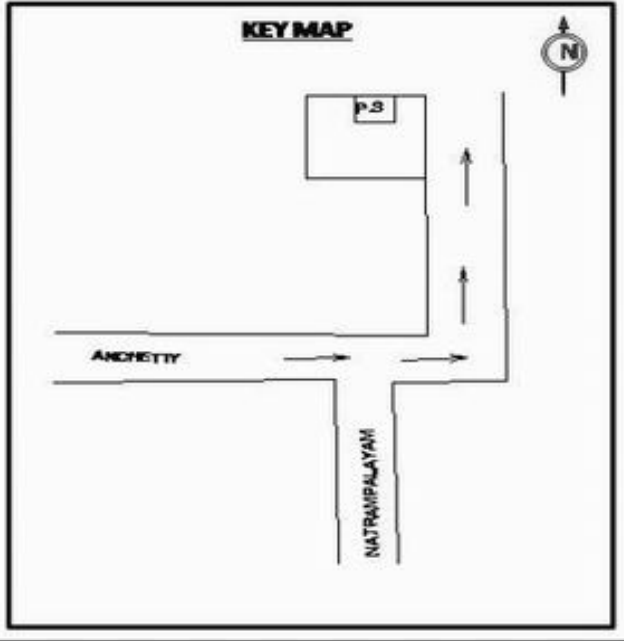

KRISHNAGIRI DISTRICT-கிருஷ்ணகிரி மாவட்டம்
056-THALI ASSEMBLY CONSTITUENCY- தலி சட்டமன்ற தொகுதி
150 Panchayat Union Middle School, Sidhandapuram
150 ஆறாட்சி ஒன்றிய நடுநிலைப்பள்ளி, சித்தாண்டூர்

56-தனி சட்டமன்ற தொகுதி

வாக்காளர் பட்டியல் - 2018

பாகம் எண் 150

தொடர்ச்சி...

பிரிவு: 1-அஞ்செட்டி (வ.கி) மற்றும் (ஊ) சித்தாண்டபுரம் வார்டு 5 , பின்கோடு : 635102