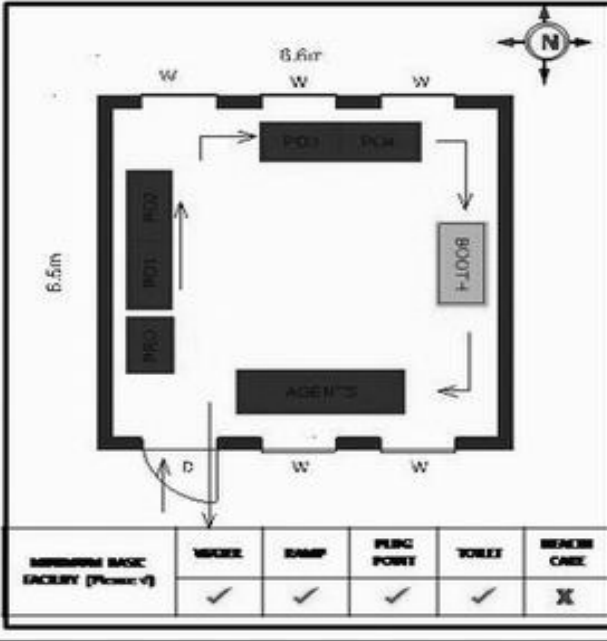

KRISHNAGIRI DISTRICT-கிருஷ்ணகிரி மாவட்டம்
056-THALI ASSEMBLY CONSTITUENCY- தலி சட்டமன்ற தொகுதி
150 Panchayat Union Middle School, Sidhandapuram
150 ஆறாட்சி ஒன்றிய நடுநிலைப்பள்ளி, சித்தாண்டூர்

56-தனி சட்டமன்ற தொகுதி

வாக்காளர் பட்டியல் - 2018

பாகம் எண் 150

தொடர்ச்சி...

பிரிவு: 1-அஞ்செட்டி (வ.கி) மற்றும் (ஊ) சித்தாண்டபுரம் வார்டு 5 , பின்கோடு : 635102