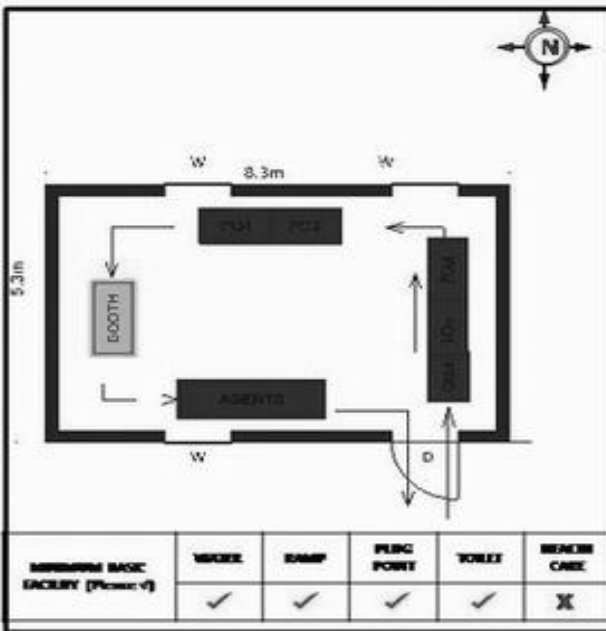

KRISHNAGIRI DISTRICT-கிருஷ்ணகிரி மாவட்டம்
056-THALLI ASSEMBLY CONSTITUENCY- தலி சட்டமன்ற தொகுதி
149Panchayat Union Middle School, Manvanatti 635 102
149ஆறாம் சி ஒன்றிய நடுநிலைப்பள்ளி மாவட்டம்

56-தனி சட்டமன்ற தொகுதி

வாக்காளர் பட்டியல் - 2017

பாகம் எண் 149

தொடர்ச்சி...

பிரிவு: 1-அஞ்செட்டி (வ.கி) மற்றும் (ஊ) மாவனட்டி வார்டு 8 , பின்கோடு : 635102

1	ISK1018183 வாக்காளர் பெயர்: பாவனி கணவர் பெயர்: முனியப்பன் புதிய/பழைய வீட்டு எண்: na/8-317 வயது: 27 இனம்: பெண்	2	ISK1018084 வாக்காளர் பெயர்: வெங்கடேஷ் தந்தை பெயர்: சின்ராஜ் புதிய/பழைய வீட்டு எண்: na/8-6a வயது: 26 இனம்: ஆண்	3	ISK1018035 வாக்காளர் பெயர்: சக்தி தந்தை பெயர்: அண்ணாமலை புதிய/பழைய வீட்டு எண்: na/8-79 வயது: 23 இனம்: ஆண்
4	ISK1018050 வாக்காளர் பெயர்: ராமகிருஷ்ணன் தந்தை பெயர்: கிரஷ்ணன் புதிய/பழைய வீட்டு எண்: na/8-7b வயது: 23 இனம்: ஆண்	5	ISK1018191 வாக்காளர் பெயர்: நந்தினி தந்தை பெயர்: முனியப்பன் புதிய/பழைய வீட்டு எண்: na/8-55 வயது: 22 இனம்: பெண்	6	ISK1017904 வாக்காளர் பெயர்: கிரிஜம்மா கணவர் பெயர்: நகுனூரய்யா புதிய/பழைய வீட்டு எண்: 1/8-448 வயது: 68 இனம்: பெண்
7	ISK0887448 வாக்காளர் பெயர்: லட்சுமணன் தந்தை பெயர்: பெரியண்ணன் புதிய/பழைய வீட்டு எண்: 1/na வயது: 39 இனம்: ஆண்	8	ISK0887307 வாக்காளர் பெயர்: மாதையன் தந்தை பெயர்: சின்னமுனியன் புதிய/பழைய வீட்டு எண்: 1/8-499 வயது: 39 இனம்: ஆண்	9	ISK1017755 வாக்காளர் பெயர்: நஞ்சன் தந்தை பெயர்: மாதப்பன் புதிய/பழைய வீட்டு எண்: 1/8-116 வயது: 38 இனம்: ஆண்
10	ISK1017987 வாக்காளர் பெயர்: மாதேவி கணவர் பெயர்: முனியப்பன் புதிய/பழைய வீட்டு எண்: 1/8-125 வயது: 37 இனம்: பெண்	11	ISK1017789 வாக்காளர் பெயர்: போதம்மா கணவர் பெயர்: மாதப்பன் புதிய/பழைய வீட்டு எண்: 1/8-437 வயது: 36 இனம்: பெண்	12	ISK0887422 வாக்காளர் பெயர்: கெம்பா தந்தை பெயர்: சின்னாலன் புதிய/பழைய வீட்டு எண்: 1/87-108 வயது: 34 இனம்: ஆண்
13	ISK0887356 வாக்காளர் பெயர்: மார்கொண்டான் தந்தை பெயர்: திருப்பதி புதிய/பழைய வீட்டு எண்: 1/114B வயது: 34 இனம்: ஆண்	14	ISK1017961 வாக்காளர் பெயர்: மாரம்மா கணவர் பெயர்: ராஜா புதிய/பழைய வீட்டு எண்: 1/7-136H3C வயது: 33 இனம்: பெண்	15	ISK0887430 வாக்காளர் பெயர்: ராமாதன் தந்தை பெயர்: கோபால் புதிய/பழைய வீட்டு எண்: 1/87-108 வயது: 32 இனம்: ஆண்
16	ISK0887414 வாக்காளர் பெயர்: சுருணா கணவர் பெயர்: முருகேஷ் புதிய/பழைய வீட்டு எண்: 1/8-84D வயது: 30 இனம்: பெண்	17	ISK0887349 வாக்காளர் பெயர்: ரவி தந்தை பெயர்: வெங்கட்டப்பா புதிய/பழைய வீட்டு எண்: 1/8-70B வயது: 30 இனம்: ஆண்	18	ISK1017938 வாக்காளர் பெயர்: கோவிந்து கணவர் பெயர்: மூர்த்தி புதிய/பழைய வீட்டு எண்: 1/ வயது: 30 இனம்: பெண்
19	ISK1017953 வாக்காளர் பெயர்: நாகம்மா கணவர் பெயர்: சின்னசாமி புதிய/பழைய வீட்டு எண்: 1/8-54 வயது: 30 இனம்: பெண்	20	ISK1017920 வாக்காளர் பெயர்: லட்சுமி கணவர் பெயர்: கிருஷ்ணன் புதிய/பழைய வீட்டு எண்: 1/8-513 வயது: 28 இனம்: பெண்	21	ISK1018019 வாக்காளர் பெயர்: கஸ்த்தூரி கணவர் பெயர்: கண்ணன் புதிய/பழைய வீட்டு எண்: 1/8-72 வயது: 28 இனம்: பெண்
22	ISK0887323 வாக்காளர் பெயர்: சுனிதா கணவர் பெயர்: திம்மேகவுடு புதிய/பழைய வீட்டு எண்: 1/8-704 வயது: 28 இனம்: பெண்	23	ISK1017771 வாக்காளர் பெயர்: சம்பத் கணவர் பெயர்: மகேஷ் புதிய/பழைய வீட்டு எண்: 1/8-422 வயது: 28 இனம்: பெண்	24	ISK0887455 வாக்காளர் பெயர்: தேவி கணவர் பெயர்: லட்சுமணன் புதிய/பழைய வீட்டு எண்: 1/na வயது: 27 இனம்: பெண்
25	ISK0887331 வாக்காளர் பெயர்: ராஜம்மா கணவர் பெயர்: ரவி புதிய/பழைய வீட்டு எண்: 1/8-70B வயது: 26 இனம்: பெண்	26	ISK1017722 வாக்காளர் பெயர்: ராஜவேல் தந்தை பெயர்: சந்திரன் புதிய/பழைய வீட்டு எண்: 1/8-435 வயது: 24 இனம்: ஆண்	27	ISK1017748 வாக்காளர் பெயர்: சென்றாயன் தந்தை பெயர்: செல்வராஜ் புதிய/பழைய வீட்டு எண்: 1/- வயது: 23 இனம்: ஆண்
28	ISK1017763 வாக்காளர் பெயர்: புஷ்பா கணவர் பெயர்: தங்கராஜ் புதிய/பழைய வீட்டு எண்: 1/8-107 வயது: 22 இனம்: பெண்	29	ISK1017813 வாக்காளர் பெயர்: நாகராஜ் தந்தை பெயர்: மாதேவன் புதிய/பழைய வீட்டு எண்: 1/8-131 வயது: 22 இனம்: ஆண்	30	ISK1017888 வாக்காளர் பெயர்: வேலு தந்தை பெயர்: தாணன் புதிய/பழைய வீட்டு எண்: 1/8-183 வயது: 22 இனம்: ஆண்