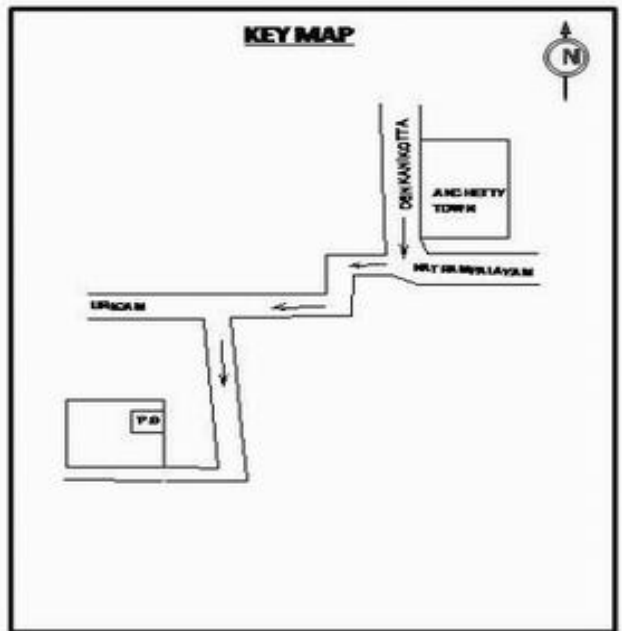

KRISHNAGIRI DISTRICT-கிருஷ்ணகிரி மாவட்டம்
056-THALLI ASSEMBLY CONSTITUENCY- தலி சட்டமன்ற தொகுதி
149Panchayat Union Middle School, Manvanatti 635 102
149ஆறாம் சி ஒன்றிய நடுநிலைப்பள்ளி மாவட்டம்

56-தனி சட்டமன்ற தொகுதி

வாக்காளர் பட்டியல் - 2017

பாகம் எண் 149

தொடர்ச்சி...

பிரிவு: 1-அஞ்செட்டி (வ.கி) மற்றும் (ஊ) மாவனட்டி வார்டு 8 , பின்கோடு : 635102

1	ISK1018183 வாக்காளர் பெயர்: பாவனி கணவர் பெயர்: முனியப்பன் புதிய/பழைய வீட்டு எண்: na/8-317 வயது: 27 இனம்: பெண்	2	ISK1018084 வாக்காளர் பெயர்: வெங்கடேஷ் தந்தை பெயர்: சின்ராஜ் புதிய/பழைய வீட்டு எண்: na/8-6a வயது: 26 இனம்: ஆண்	3	ISK1018035 வாக்காளர் பெயர்: சக்தி தந்தை பெயர்: அண்ணாமலை புதிய/பழைய வீட்டு எண்: na/8-79 வயது: 23 இனம்: ஆண்
4	ISK1018050 வாக்காளர் பெயர்: ராமகிருஷ்ணன் தந்தை பெயர்: கிரஷ்ணன் புதிய/பழைய வீட்டு எண்: na/8-7b வயது: 23 இனம்: ஆண்	5	ISK1018191 வாக்காளர் பெயர்: நந்தினி தந்தை பெயர்: முனியப்பன் புதிய/பழைய வீட்டு எண்: na/8-55 வயது: 22 இனம்: பெண்	6	ISK1017904 வாக்காளர் பெயர்: கிரிஜம்மா கணவர் பெயர்: நகுனூரய்யா புதிய/பழைய வீட்டு எண்: 1/8-448 வயது: 68 இனம்: பெண்
7	ISK0887448 வாக்காளர் பெயர்: லட்சுமணன் தந்தை பெயர்: பெரியண்ணன் புதிய/பழைய வீட்டு எண்: 1/na வயது: 39 இனம்: ஆண்	8	ISK0887307 வாக்காளர் பெயர்: மாதையன் தந்தை பெயர்: சின்னமுனியன் புதிய/பழைய வீட்டு எண்: 1/8-499 வயது: 39 இனம்: ஆண்	9	ISK1017755 வாக்காளர் பெயர்: நஞ்சன் தந்தை பெயர்: மாதப்பன் புதிய/பழைய வீட்டு எண்: 1/8-116 வயது: 38 இனம்: ஆண்
10	ISK1017987 வாக்காளர் பெயர்: மாதேவி கணவர் பெயர்: முனியப்பன் புதிய/பழைய வீட்டு எண்: 1/8-125 வயது: 37 இனம்: பெண்	11	ISK1017789 வாக்காளர் பெயர்: போதம்மா கணவர் பெயர்: மாதப்பன் புதிய/பழைய வீட்டு எண்: 1/8-437 வயது: 36 இனம்: பெண்	12	ISK0887422 வாக்காளர் பெயர்: கெம்பா தந்தை பெயர்: சின்னாலன் புதிய/பழைய வீட்டு எண்: 1/87-108 வயது: 34 இனம்: ஆண்
13	ISK0887356 வாக்காளர் பெயர்: மார்கொண்டான் தந்தை பெயர்: திருப்பதி புதிய/பழைய வீட்டு எண்: 1/114B வயது: 34 இனம்: ஆண்	14	ISK1017961 வாக்காளர் பெயர்: மாரம்மா கணவர் பெயர்: ராஜா புதிய/பழைய வீட்டு எண்: 1/7-136H3C வயது: 33 இனம்: பெண்	15	ISK0887430 வாக்காளர் பெயர்: ராமாதன் தந்தை பெயர்: கோபால் புதிய/பழைய வீட்டு எண்: 1/87-108 வயது: 32 இனம்: ஆண்
16	ISK0887414 வாக்காளர் பெயர்: சுருணா கணவர் பெயர்: முருகேஷ் புதிய/பழைய வீட்டு எண்: 1/8-84D வயது: 30 இனம்: பெண்	17	ISK0887349 வாக்காளர் பெயர்: ரவி தந்தை பெயர்: வெங்கட்டப்பா புதிய/பழைய வீட்டு எண்: 1/8-70B வயது: 30 இனம்: ஆண்	18	ISK1017938 வாக்காளர் பெயர்: கோவிந்து கணவர் பெயர்: மூர்த்தி புதிய/பழைய வீட்டு எண்: 1/ வயது: 30 இனம்: பெண்
19	ISK1017953 வாக்காளர் பெயர்: நாகம்மா கணவர் பெயர்: சின்னசாமி புதிய/பழைய வீட்டு எண்: 1/8-54 வயது: 30 இனம்: பெண்	20	ISK1017920 வாக்காளர் பெயர்: லட்சுமி கணவர் பெயர்: கிருஷ்ணன் புதிய/பழைய வீட்டு எண்: 1/8-513 வயது: 28 இனம்: பெண்	21	ISK1018019 வாக்காளர் பெயர்: கஸ்த்தூரி கணவர் பெயர்: கண்ணன் புதிய/பழைய வீட்டு எண்: 1/8-72 வயது: 28 இனம்: பெண்
22	ISK0887323 வாக்காளர் பெயர்: சுனிதா கணவர் பெயர்: திம்மேகவுடு புதிய/பழைய வீட்டு எண்: 1/8-704 வயது: 28 இனம்: பெண்	23	ISK1017771 வாக்காளர் பெயர்: சம்பத் கணவர் பெயர்: மகேஷ் புதிய/பழைய வீட்டு எண்: 1/8-422 வயது: 28 இனம்: பெண்	24	ISK0887455 வாக்காளர் பெயர்: தேவி கணவர் பெயர்: லட்சுமணன் புதிய/பழைய வீட்டு எண்: 1/na வயது: 27 இனம்: பெண்
25	ISK0887331 வாக்காளர் பெயர்: ராஜம்மா கணவர் பெயர்: ரவி புதிய/பழைய வீட்டு எண்: 1/8-70B வயது: 26 இனம்: பெண்	26	ISK1017722 வாக்காளர் பெயர்: ராஜவேல் தந்தை பெயர்: சந்திரன் புதிய/பழைய வீட்டு எண்: 1/8-435 வயது: 24 இனம்: ஆண்	27	ISK1017748 வாக்காளர் பெயர்: சென்றாயன் தந்தை பெயர்: செல்வராஜ் புதிய/பழைய வீட்டு எண்: 1/- வயது: 23 இனம்: ஆண்
28	ISK1017763 வாக்காளர் பெயர்: புஷ்பா கணவர் பெயர்: தங்கராஜ் புதிய/பழைய வீட்டு எண்: 1/8-107 வயது: 22 இனம்: பெண்	29	ISK1017813 வாக்காளர் பெயர்: நாகராஜ் தந்தை பெயர்: மாதேவன் புதிய/பழைய வீட்டு எண்: 1/8-131 வயது: 22 இனம்: ஆண்	30	ISK1017888 வாக்காளர் பெயர்: வேலு தந்தை பெயர்: தாணன் புதிய/பழைய வீட்டு எண்: 1/8-183 வயது: 22 இனம்: ஆண்