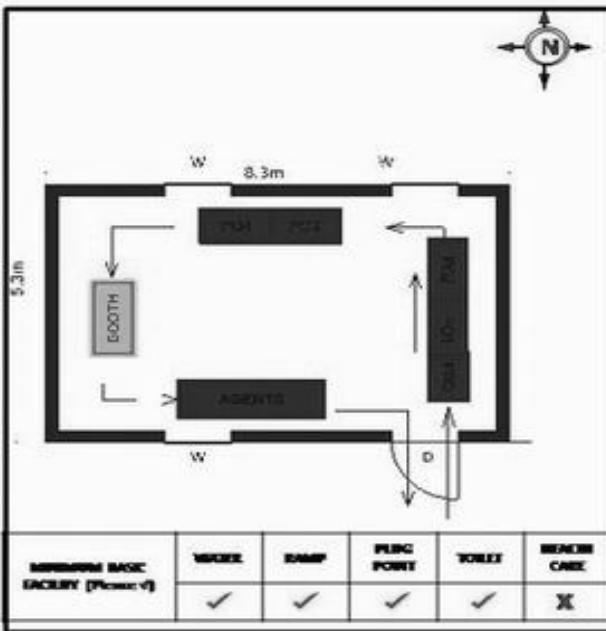

KRISHNAGIRI DISTRICT-கிருஷ்ணகிரி மாவட்டம்
056-THALLI ASSEMBLY CONSTITUENCY- தலி சட்டமன்ற தொகுதி
149Panchayat Union Middle School, Manvanatti 635 102
149ஆறாம் சி ஒன்றிய நடுநிலைப்பள்ளி மாவட்டம்

56-தனி சட்டமன்ற தொகுதி

வாக்காளர் பட்டியல் - 2018

பாகம் எண் 149

தொடர்ச்சி...

பிரிவு: 1-அஞ்செட்டி (வ.கி) மற்றும் (ஊ) மாவனட்டி வார்டு 8 , பின்கோடு : 635102

1	ISK1018183 வாக்காளர் பெயர்: பாவனி கணவர் பெயர்: முனியப்பன் புதியபழைய வீட்டு எண்: na/8-317 வயது: 28 இனம்: பெண்	2	ISK1018084 வாக்காளர் பெயர்: வெங்கடேஷ் தந்தை பெயர்: சின்ராஜ் புதியபழைய வீட்டு எண்: na/8-6a வயது: 27 இனம்: ஆண்	3	ISK1018035 வாக்காளர் பெயர்: சக்தி தந்தை பெயர்: அண்ணாமலை புதியபழைய வீட்டு எண்: na/8-79 வயது: 24 இனம்: ஆண்
4	ISK1018050 வாக்காளர் பெயர்: ராமகிருஷ்ணன் தந்தை பெயர்: கிரஷ்ணன் புதியபழைய வீட்டு எண்: na/8-7b வயது: 24 இனம்: ஆண்	5	ISK1018191 வாக்காளர் பெயர்: நந்தினி தந்தை பெயர்: முனியப்பன் புதியபழைய வீட்டு எண்: na/8-55 வயது: 23 இனம்: பெண்	6	ISK1017904 வாக்காளர் பெயர்: கிரிஜம்மா கணவர் பெயர்: நகுனூரய்யா புதியபழைய வீட்டு எண்: 1/8-448 வயது: 69 இனம்: பெண்
7	ISK1385210 வாக்காளர் பெயர்: மாத் மற்றவர் பெயர்: தப்பகௌம்மா புதியபழைய வீட்டு எண்: 1/- வயது: 47 இனம்: ஆண்	8	ISK0887448 வாக்காளர் பெயர்: லட்சுமணன் தந்தை பெயர்: பெரியண்ணன் புதியபழைய வீட்டு எண்: 1/na வயது: 40 இனம்: ஆண்	9	ISK0887307 வாக்காளர் பெயர்: மாதையன் தந்தை பெயர்: சின்னமுனியன் புதியபழைய வீட்டு எண்: 1/8-499 வயது: 40 இனம்: ஆண்
10	ISK1017755 வாக்காளர் பெயர்: நஞ்சன் தந்தை பெயர்: மாதப்பன் புதியபழைய வீட்டு எண்: 1/8-116 வயது: 39 இனம்: ஆண்	11	ISK1017987 வாக்காளர் பெயர்: மாதேவி கணவர் பெயர்: முனியப்பன் புதியபழைய வீட்டு எண்: 1/8-125 வயது: 38 இனம்: பெண்	12	ISK1017789 வாக்காளர் பெயர்: போதம்மா கணவர் பெயர்: மாதப்பன் புதியபழைய வீட்டு எண்: 1/8-437 வயது: 37 இனம்: பெண்
13	ISK1385228 வாக்காளர் பெயர்: குமார் தாய் பெயர்: துளசியம்மா புதியபழைய வீட்டு எண்: 1/8-272A வயது: 37 இனம்: ஆண்	14	ISK0887422 வாக்காளர் பெயர்: கெம்பா தந்தை பெயர்: சின்னாலன் புதியபழைய வீட்டு எண்: 1/87-108 வயது: 35 இனம்: ஆண்	15	ISK0887356 வாக்காளர் பெயர்: மார்கொண்டான் தந்தை பெயர்: திருப்பதி புதியபழைய வீட்டு எண்: 1/114B வயது: 35 இனம்: ஆண்
16	ISK1017961 வாக்காளர் பெயர்: மாரம்மா கணவர் பெயர்: ராஜா புதியபழைய வீட்டு எண்: 1/7-136H3C வயது: 34 இனம்: பெண்	17	ISK0887430 வாக்காளர் பெயர்: ஈரமாதன் தந்தை பெயர்: கோபால் புதியபழைய வீட்டு எண்: 1/87-108 வயது: 33 இனம்: ஆண்	18	ISK0887414 வாக்காளர் பெயர்: சுகுணா கணவர் பெயர்: முருகேஷ் புதியபழைய வீட்டு எண்: 1/8-84D வயது: 31 இனம்: பெண்
19	ISK0887349 வாக்காளர் பெயர்: ரவி தந்தை பெயர்: வெங்கடடப்பா புதியபழைய வீட்டு எண்: 1/8-70B வயது: 31 இனம்: ஆண்	20	ISK1017938 வாக்காளர் பெயர்: கோவிந்து கணவர் பெயர்: மூர்த்தி புதியபழைய வீட்டு எண்: 1/ வயது: 31 இனம்: பெண்	21	ISK1017953 வாக்காளர் பெயர்: நாகம்மா கணவர் பெயர்: சின்னசாமி புதியபழைய வீட்டு எண்: 1/8-54 வயது: 31 இனம்: பெண்
22	ISK1017920 வாக்காளர் பெயர்: லட்சுமி கணவர் பெயர்: கிருஷ்ணன் புதியபழைய வீட்டு எண்: 1/8-513 வயது: 29 இனம்: பெண்	23	ISK1018019 வாக்காளர் பெயர்: கஸ்த்தூரி கணவர் பெயர்: கண்ணன் புதியபழைய வீட்டு எண்: 1/8-72 வயது: 29 இனம்: பெண்	24	ISK0887323 வாக்காளர் பெயர்: சனிதா கணவர் பெயர்: திம்மேகவுடு புதியபழைய வீட்டு எண்: 1/8-704 வயது: 29 இனம்: பெண்
25	ISK1017771 வாக்காளர் பெயர்: சம்பத் கணவர் பெயர்: மகேஷ் புதியபழைய வீட்டு எண்: 1/8-422 வயது: 29 இனம்: பெண்	26	ISK0887455 வாக்காளர் பெயர்: தேவி கணவர் பெயர்: லட்சுமணன் புதியபழைய வீட்டு எண்: 1/na வயது: 28 இனம்: பெண்	27	ISK0887331 வாக்காளர் பெயர்: ராஜம்மா கணவர் பெயர்: ரவி புதியபழைய வீட்டு எண்: 1/8-70B வயது: 27 இனம்: பெண்
28	ISK1385145 வாக்காளர் பெயர்: சுப்ரமணி தந்தை பெயர்: ராஜன் புதியபழைய வீட்டு எண்: 1/8-140 வயது: 27 இனம்: ஆண்	29	ISK1304815 வாக்காளர் பெயர்: சாம்ராஜ் தந்தை பெயர்: இராஜேந்திரன் புதியபழைய வீட்டு எண்: 1/8-372 வயது: 26 இனம்: ஆண்	30	ISK1017722 வாக்காளர் பெயர்: ராஜவேல் தந்தை பெயர்: சந்திரன் புதியபழைய வீட்டு எண்: 1/8-435 வயது: 25 இனம்: ஆண்