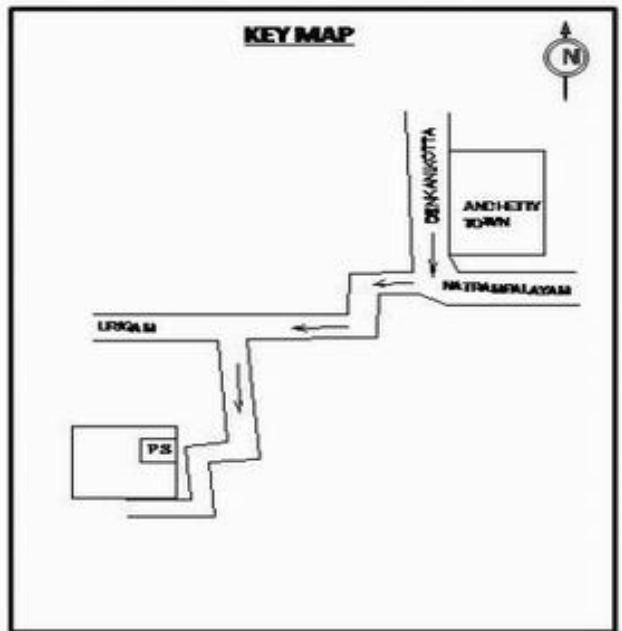

KRISHNAGIRI DISTRICT-கிருஷ்ணகிரி மாவட்டம்
056-THALI ASSEMBLY CONSTITUENCY- தலி சட்டமன்ற தொகுதி
148Panchayat Union Primary School ,Maavanatti 635 102
148 பஞ்சாயத் ஒன்றிய நடுநிலைப்பள்ளி மாவனட்டம்

56-தனி சட்டமன்ற தொகுதி

வாக்காளர் பட்டியல் - 2018

பாகம் எண் 148

தொடர்ச்சி...

பிரிவு: 1-அஞ்செட்டி (வ.கி) மற்றும் (ஊ) புதூர் வார்டு 4 , பின்கோடு : 635102

1	CMD0979633 வாக்காளர் பெயர்: பெரியசாமி தந்தை பெயர்: சின்னதம்பி புதியபழைய வீட்டு எண்: 1/8-33C வயது: 42 இனம்: ஆண்	2	ISK1127877 வாக்காளர் பெயர்: ராஜா மற்றவர் பெயர்: மல்லையா புதியபழைய வீட்டு எண்: 1/8-753 வயது: 39 இனம்: ஆண்	3	CMD1995687 வாக்காளர் பெயர்: மகேஸ்வரி கணவர் பெயர்: ராஜா புதியபழைய வீட்டு எண்: 1/8-95 வயது: 36 இனம்: பெண்
4	ISK0708727 வாக்காளர் பெயர்: மாணிக்கம் தந்தை பெயர்: மாதா புதியபழைய வீட்டு எண்: 1/8-77 வயது: 33 இனம்: ஆண்	5	ISK1128396 வாக்காளர் பெயர்: சைலா கணவர் பெயர்: ராஜா புதியபழைய வீட்டு எண்: 1/8-753 வயது: 32 இனம்: பெண்	6	ISK0589820 வாக்காளர் பெயர்: தேன்மொழி கணவர் பெயர்: சக்திவேல் புதியபழைய வீட்டு எண்: 1/- வயது: 30 இனம்: பெண்
7	ISK1384973 வாக்காளர் பெயர்: சவிதா கணவர் பெயர்: செல்வராஜ் புதியபழைய வீட்டு எண்: 1/8-310 வயது: 27 இனம்: பெண்	8	ISK1385038 வாக்காளர் பெயர்: ஆனந்தன் தந்தை பெயர்: வீரப்பன் புதியபழைய வீட்டு எண்: 1/308-4 வயது: 26 இனம்: ஆண்	9	ISK1385046 வாக்காளர் பெயர்: நாகராஜ் தந்தை பெயர்: வீரப்பன் புதியபழைய வீட்டு எண்: 1/308-16 வயது: 24 இனம்: ஆண்
10	ISK1385079 வாக்காளர் பெயர்: பாஞ்சாலி கணவர் பெயர்: பூபால் புதியபழைய வீட்டு எண்: 1/- வயது: 24 இனம்: பெண்	11	ISK1384999 வாக்காளர் பெயர்: சதாகர் தந்தை பெயர்: பழனி புதியபழைய வீட்டு எண்: 1/8-14A வயது: 22 இனம்: ஆண்	12	ISK1385061 வாக்காளர் பெயர்: பிரமிளா தந்தை பெயர்: மாதப்பன் புதியபழைய வீட்டு எண்: 1/8-64 வயது: 21 இனம்: பெண்
13	ISK1384981 வாக்காளர் பெயர்: மாதேசன் தந்தை பெயர்: முனியப்பன் புதியபழைய வீட்டு எண்: 1/3 வயது: 21 இனம்: ஆண்	14	ISK1384916 வாக்காளர் பெயர்: மல்லேசன் தந்தை பெயர்: சின்னவன் புதியபழைய வீட்டு எண்: 1/066 வயது: 21 இனம்: ஆண்	15	ISK1384908 வாக்காளர் பெயர்: பவானி தந்தை பெயர்: மாதையன் புதியபழைய வீட்டு எண்: 1/8-409 வயது: 20 இனம்: பெண்
16	ISK1304534 வாக்காளர் பெயர்: பாக்யா கணவர் பெயர்: கோவிந்தப்பா புதியபழைய வீட்டு எண்: 1-87/NA வயது: 35 இனம்: பெண்	17	ISK1348200 வாக்காளர் பெயர்: ஆறுமுகம் தந்தை பெயர்: பழனிசாமி புதியபழைய வீட்டு எண்: 1-146/- வயது: 20 இனம்: ஆண்	18	ISK1200302 வாக்காளர் பெயர்: மீனாட்சி கணவர் பெயர்: ரவி புதியபழைய வீட்டு எண்: 1-183/- வயது: 21 இனம்: பெண்
19	ISK1384874 வாக்காளர் பெயர்: சேகர் தாய் பெயர்: பெரியம்மாள் புதியபழைய வீட்டு எண்: 2-28/- வயது: 23 இனம்: ஆண்	20	ISK1200435 வாக்காளர் பெயர்: ராமன் தந்தை பெயர்: குப்பன் புதியபழைய வீட்டு எண்: 2-72/- வயது: 24 இனம்: ஆண்	21	ISK1200443 வாக்காளர் பெயர்: போதா கணவர் பெயர்: சண்முகம் புதியபழைய வீட்டு எண்: 2-73/- வயது: 25 இனம்: பெண்
22	ISK1348333 வாக்காளர் பெயர்: சாமநஞ்சம்மா கணவர் பெயர்: மாதப்பன் புதியபழைய வீட்டு எண்: 2-516/ வயது: 23 இனம்: பெண்	23	ISK1259597 வாக்காளர் பெயர்: சந்திரா கணவர் பெயர்: சிவக்குமார் புதியபழைய வீட்டு எண்: 3-329/- வயது: 24 இனம்: பெண்	24	TN/14/075/0219743 வாக்காளர் பெயர்: நாகம்மா கணவர் பெயர்: ராஜா புதியபழைய வீட்டு எண்: 3-535/- வயது: 37 இனம்: பெண்
25	ISK1384957 வாக்காளர் பெயர்: ஜோசப்ராஜா தந்தை பெயர்: ஜோசப் புதியபழைய வீட்டு எண்: 3-1430/ வயது: 43 இனம்: ஆண்	26	ISK0708925 வாக்காளர் பெயர்: பெருமாள் தந்தை பெயர்: மாதப்பன் புதியபழைய வீட்டு எண்: 4-256/NA வயது: 33 இனம்: ஆண்	27	ISK1413764 வாக்காளர் பெயர்: சிவகுமார் தந்தை பெயர்: பொன்னராஜ் புதியபழைய வீட்டு எண்: 6-130/NA வயது: 20 இனம்: ஆண்
28	ISK0886713 வாக்காளர் பெயர்: முனிராஜ்நாயக் தந்தை பெயர்: ராமநாயக் புதியபழைய வீட்டு எண்: 6-135A/NA வயது: 43 இனம்: ஆண்	29	ISK0886291 வாக்காளர் பெயர்: கீதா கணவர் பெயர்: முனிராஜ்நாயக் புதியபழைய வீட்டு எண்: 6-135A/NA வயது: 31 இனம்: பெண்	30	ISK1128081 வாக்காளர் பெயர்: செல்வம் தந்தை பெயர்: கௌரம்மா புதியபழைய வீட்டு எண்: 6-140/- வயது: 23 இனம்: ஆண்