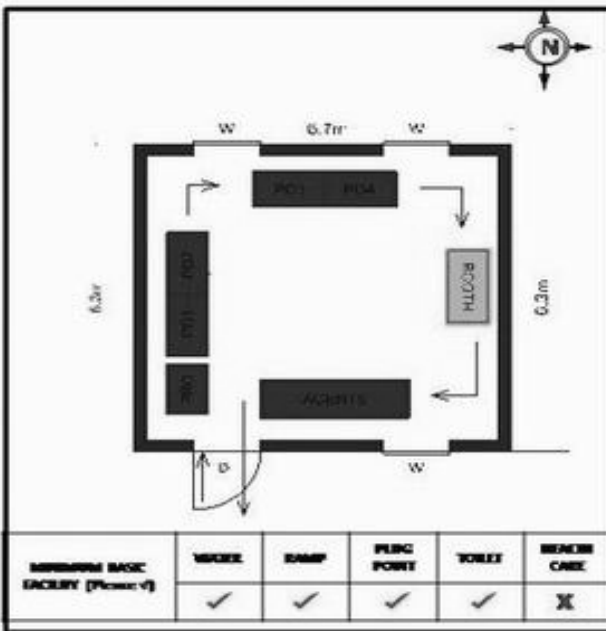

KRISHNAGIRI DISTRICT-கிருஷ்ணகிரி மாவட்டம்
056-THALI ASSEMBLY CONSTITUENCY- தலி சட்டமன்ற தொகுதி
148Panchayat Union Primary School ,Maavanatti 635 102
148 பஞ்சாயத் ஒன்றிய நடுநிலைப்பள்ளி மாவனட்டம்

56-தனி சட்டமன்ற தொகுதி

வாக்காளர் பட்டியல் - 2018

பாகம் எண் 148

தொடர்ச்சி...

பிரிவு: 1-அஞ்செட்டி (வ.கி) மற்றும் (ஊ) புதூர் வார்டு 4 , பின்கோடு : 635102

1	CMD0979633 வாக்காளர் பெயர்: பெரியசாமி தந்தை பெயர்: சின்னதம்பி புதியபழைய வீட்டு எண்: 1/8-33C வயது: 42 இனம்: ஆண்	2	ISK1127877 வாக்காளர் பெயர்: ராஜா மற்றவர் பெயர்: மல்லையா புதியபழைய வீட்டு எண்: 1/8-753 வயது: 39 இனம்: ஆண்	3	CMD1995687 வாக்காளர் பெயர்: மகேஸ்வரி கணவர் பெயர்: ராஜா புதியபழைய வீட்டு எண்: 1/8-95 வயது: 36 இனம்: பெண்
4	ISK0708727 வாக்காளர் பெயர்: மாணிக்கம் தந்தை பெயர்: மாதா புதியபழைய வீட்டு எண்: 1/8-77 வயது: 33 இனம்: ஆண்	5	ISK1128396 வாக்காளர் பெயர்: சைலா கணவர் பெயர்: ராஜா புதியபழைய வீட்டு எண்: 1/8-753 வயது: 32 இனம்: பெண்	6	ISK0589820 வாக்காளர் பெயர்: தேன்மொழி கணவர் பெயர்: சக்திவேல் புதியபழைய வீட்டு எண்: 1/- வயது: 30 இனம்: பெண்
7	ISK1384973 வாக்காளர் பெயர்: சவிதா கணவர் பெயர்: செல்வராஜ் புதியபழைய வீட்டு எண்: 1/8-310 வயது: 27 இனம்: பெண்	8	ISK1385038 வாக்காளர் பெயர்: ஆனந்தன் தந்தை பெயர்: வீரப்பன் புதியபழைய வீட்டு எண்: 1/308-4 வயது: 26 இனம்: ஆண்	9	ISK1385046 வாக்காளர் பெயர்: நாகராஜ் தந்தை பெயர்: வீரப்பன் புதியபழைய வீட்டு எண்: 1/308-16 வயது: 24 இனம்: ஆண்
10	ISK1385079 வாக்காளர் பெயர்: பாஞ்சாலி கணவர் பெயர்: பூபால் புதியபழைய வீட்டு எண்: 1/- வயது: 24 இனம்: பெண்	11	ISK1384999 வாக்காளர் பெயர்: சதாகர் தந்தை பெயர்: பழனி புதியபழைய வீட்டு எண்: 1/8-14A வயது: 22 இனம்: ஆண்	12	ISK1385061 வாக்காளர் பெயர்: பிரமிளா தந்தை பெயர்: மாதப்பன் புதியபழைய வீட்டு எண்: 1/8-64 வயது: 21 இனம்: பெண்
13	ISK1384981 வாக்காளர் பெயர்: மாதேசன் தந்தை பெயர்: முனியப்பன் புதியபழைய வீட்டு எண்: 1/3 வயது: 21 இனம்: ஆண்	14	ISK1384916 வாக்காளர் பெயர்: மல்லேசன் தந்தை பெயர்: சின்னவன் புதியபழைய வீட்டு எண்: 1/066 வயது: 21 இனம்: ஆண்	15	ISK1384908 வாக்காளர் பெயர்: பவானி தந்தை பெயர்: மாதையன் புதியபழைய வீட்டு எண்: 1/8-409 வயது: 20 இனம்: பெண்
16	ISK1304534 வாக்காளர் பெயர்: பாக்யா கணவர் பெயர்: கோவிந்தப்பா புதியபழைய வீட்டு எண்: 1-87/NA வயது: 35 இனம்: பெண்	17	ISK1348200 வாக்காளர் பெயர்: ஆறுமுகம் தந்தை பெயர்: பழனிசாமி புதியபழைய வீட்டு எண்: 1-146/- வயது: 20 இனம்: ஆண்	18	ISK1200302 வாக்காளர் பெயர்: மீனாட்சி கணவர் பெயர்: ரவி புதியபழைய வீட்டு எண்: 1-183/- வயது: 21 இனம்: பெண்
19	ISK1384874 வாக்காளர் பெயர்: சேகர் தாய் பெயர்: பெரியம்மாள் புதியபழைய வீட்டு எண்: 2-28/- வயது: 23 இனம்: ஆண்	20	ISK1200435 வாக்காளர் பெயர்: ராமன் தந்தை பெயர்: குப்பன் புதியபழைய வீட்டு எண்: 2-72/- வயது: 24 இனம்: ஆண்	21	ISK1200443 வாக்காளர் பெயர்: போதா கணவர் பெயர்: சண்முகம் புதியபழைய வீட்டு எண்: 2-73/- வயது: 25 இனம்: பெண்
22	ISK1348333 வாக்காளர் பெயர்: சாமநஞ்சம்மா கணவர் பெயர்: மாதப்பன் புதியபழைய வீட்டு எண்: 2-516/ வயது: 23 இனம்: பெண்	23	ISK1259597 வாக்காளர் பெயர்: சந்திரா கணவர் பெயர்: சிவக்குமார் புதியபழைய வீட்டு எண்: 3-329/- வயது: 24 இனம்: பெண்	24	TN/14/075/0219743 வாக்காளர் பெயர்: நாகம்மா கணவர் பெயர்: ராஜா புதியபழைய வீட்டு எண்: 3-535/- வயது: 37 இனம்: பெண்
25	ISK1384957 வாக்காளர் பெயர்: ஜோசப்ராஜா தந்தை பெயர்: ஜோசப் புதியபழைய வீட்டு எண்: 3-1430/ வயது: 43 இனம்: ஆண்	26	ISK0708925 வாக்காளர் பெயர்: பெருமாள் தந்தை பெயர்: மாதப்பன் புதியபழைய வீட்டு எண்: 4-256/NA வயது: 33 இனம்: ஆண்	27	ISK1413764 வாக்காளர் பெயர்: சிவகுமார் தந்தை பெயர்: பொன்னராஜ் புதியபழைய வீட்டு எண்: 6-130/NA வயது: 20 இனம்: ஆண்
28	ISK0886713 வாக்காளர் பெயர்: முனிராஜ்நாயக் தந்தை பெயர்: ராமநாயக் புதியபழைய வீட்டு எண்: 6-135A/NA வயது: 43 இனம்: ஆண்	29	ISK0886291 வாக்காளர் பெயர்: கீதா கணவர் பெயர்: முனிராஜ்நாயக் புதியபழைய வீட்டு எண்: 6-135A/NA வயது: 31 இனம்: பெண்	30	ISK1128081 வாக்காளர் பெயர்: செல்வம் தந்தை பெயர்: கௌரம்மா புதியபழைய வீட்டு எண்: 6-140/- வயது: 23 இனம்: ஆண்