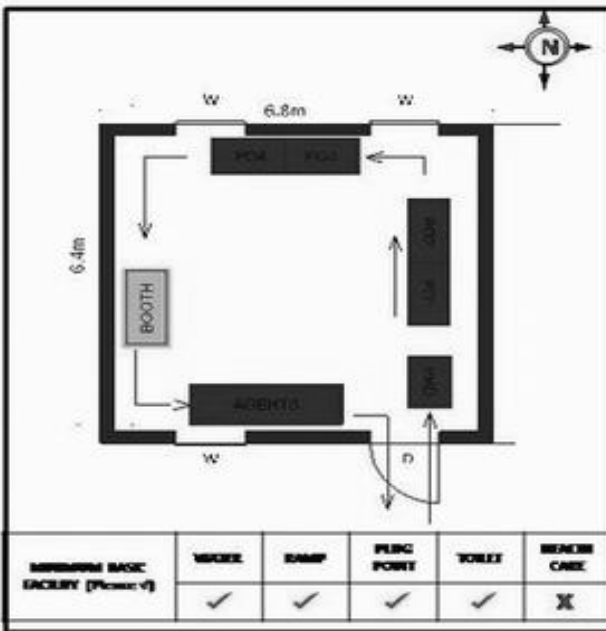

KRISHNAGIRI DISTRICT-கிருஷ்ணகிரி மாவட்டம்
056-THALLI ASSEMBLY CONSTITUENCY- தலி சட்டமன்ற தொகுதி
147 Panchayat Union Primary School, Maavanatti 635-102
147 பஞ்சாயத்து ஒன்றிய துவக்கப்பள்ளி, மாவனட்டி

56-தனி சட்டமன்ற தொகுதி

வாக்காளர் பட்டியல் - 2017

பாகம் எண் 147

தொடர்ச்சி...

பிரிவு: 1-அஞ்செட்டி (வ.கி) மற்றும் (ஊ) பேரவாள்ளி வார்டு 4, பின்கோடு : 635102