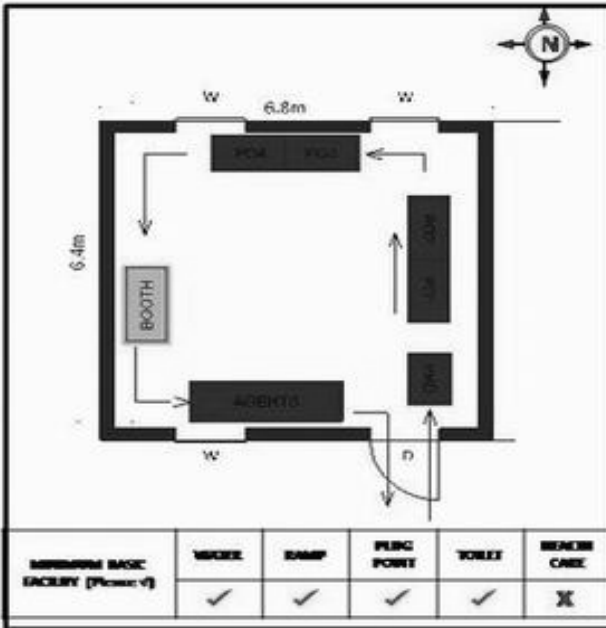

KRISHNAGIRI DISTRICT-கிருஷ்ணகிரி மாவட்டம்
056-THALLI ASSEMBLY CONSTITUENCY- தலி சட்டமன்ற தொகுதி
147 Panchayat Union Primary School, Maavanatti 635-102
147 பஞ்சாயத்து ஒன்றிய துவக்கப்பள்ளி, மாவனட்டி.

56-தனி சட்டமன்ற தொகுதி

வாக்காளர் பட்டியல் - 2018

பாக்கம் எண் 147

தொடர்ச்சி...

பிரிவு: 1-அஞ்செட்டி (வ.கி) மற்றும் (ஊ) பேரவாள்ளி வார்டு 4, பின்கோடு : 635102