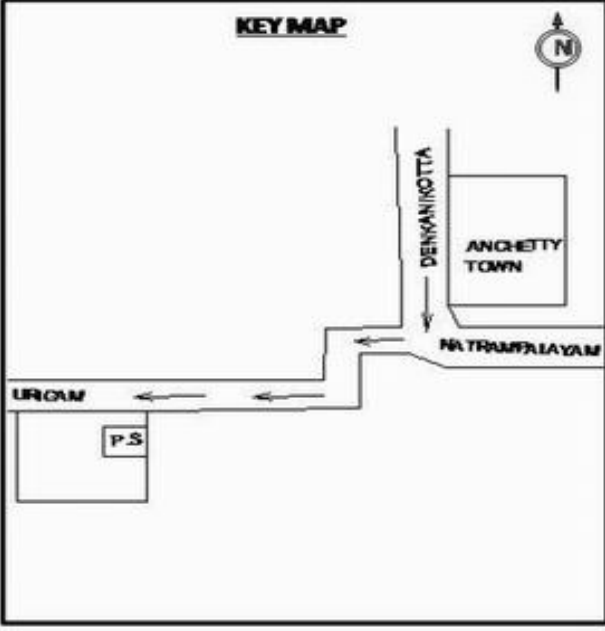

KRISHNAGIRI DISTRICT-கிருஷ்ணகிரி மாவட்டம்
056-THALLI ASSEMBLY CONSTITUENCY- தலி சட்டமன்ற தொகுதி
146 PANCHAYAT UNION SCHOOL DEVANDOTTY
146 ஊராட்சி ஒன்றிய துவக்கப்பள்ளி, தேவன்கொண்டத்தொட்டி.

56-தனி சட்டமன்ற தொகுதி

வாக்காளர் பட்டியல் - 2018

பாகம் எண் 146

தொடர்ச்சி...

பிரிவு: 1-அஞ்செட்டி (வ.கி) மற்றும் (ஊ) தேவேகவுண்டன்தொட்டி வார்டு 3 , பின்கோடு : 635102

1	ISK1347863 வாக்காளர் பெயர்: நூரொந்தப்பா தந்தை பெயர்: மல்லப்பா புதியபழைய வீட்டு எண்: 1/- வயது: 62 இனம்: ஆண்	2	TN/14/075/0216763 வாக்காளர் பெயர்: சங்கரப்பா தந்தை பெயர்: ராசுட்டையா புதியபழைய வீட்டு எண்: 1/33B வயது: 61 இனம்: ஆண்	3	TN/14/075/0216536 வாக்காளர் பெயர்: மாதேவன் தந்தை பெயர்: வீரபத்திரைய்யா புதியபழைய வீட்டு எண்: 1/7-1089 வயது: 47 இனம்: ஆண்
4	CMD0978221 வாக்காளர் பெயர்: ராஜா தந்தை பெயர்: ராசுட்டைய்யா புதியபழைய வீட்டு எண்: 1/5-33 வயது: 47 இனம்: ஆண்	5	TN/14/075/0216844 வாக்காளர் பெயர்: சிவகுமார் தந்தை பெயர்: நஞ்சைய்யா புதியபழைய வீட்டு எண்: 1/47A வயது: 44 இனம்: ஆண்	6	CMD1168277 வாக்காளர் பெயர்: கவிதா கணவர் பெயர்: சிவகுமார் புதியபழைய வீட்டு எண்: 1/7-47A வயது: 42 இனம்: பெண்
7	ISK1347889 வாக்காளர் பெயர்: கிாிஷ் தந்தை பெயர்: புட்டசித்தைய்யா புதியபழைய வீட்டு எண்: 1/- வயது: 42 இனம்: ஆண்	8	TN/14/075/0216718 வாக்காளர் பெயர்: சுந்திரம்மா கணவர் பெயர்: மாதேவன் புதியபழைய வீட்டு எண்: 1/7-1089 வயது: 41 இனம்: பெண்	9	ISK1347871 வாக்காளர் பெயர்: இரத்தனா கணவர் பெயர்: கிாிஷ் புதியபழைய வீட்டு எண்: 1/- வயது: 37 இனம்: பெண்
10	ISK1347848 வாக்காளர் பெயர்: ரூபா கணவர் பெயர்: இரவி புதியபழைய வீட்டு எண்: 1/- வயது: 33 இனம்: பெண்	11	ISK1384643 வாக்காளர் பெயர்: ஸ்ரீகாந்த் தந்தை பெயர்: சங்கரப்பா புதியபழைய வீட்டு எண்: 1/- வயது: 32 இனம்: ஆண்	12	ISK1384650 வாக்காளர் பெயர்: சுமலதா கணவர் பெயர்: ஸ்ரீகாந்த் புதியபழைய வீட்டு எண்: 1/- வயது: 31 இனம்: பெண்
13	ISK1384726 வாக்காளர் பெயர்: மாதேவன் தந்தை பெயர்: மரியப்பன் புதியபழைய வீட்டு எண்: 1/7-148 வயது: 30 இனம்: ஆண்	14	ISK1348051 வாக்காளர் பெயர்: மாதூரம்மா தந்தை பெயர்: துடேசன் புதியபழைய வீட்டு எண்: 1/7-58B வயது: 27 இனம்: பெண்	15	ISK1347855 வாக்காளர் பெயர்: ஜெயந்தி கணவர் பெயர்: சிவகோபி புதியபழைய வீட்டு எண்: 1/- வயது: 26 இனம்: பெண்
16	ISK1384676 வாக்காளர் பெயர்: இந்திரா தந்தை பெயர்: சந்திரன் புதியபழைய வீட்டு எண்: 1/7-126 வயது: 23 இனம்: பெண்	17	ISK1384700 வாக்காளர் பெயர்: பாக்யா கணவர் பெயர்: மல்லேசன் புதியபழைய வீட்டு எண்: 1/7-334 வயது: 22 இனம்: பெண்	18	ISK1384734 வாக்காளர் பெயர்: ஆனந்தகுமார் தந்தை பெயர்: சென்னபசைய்யா புதியபழைய வீட்டு எண்: 1/7-36K வயது: 21 இனம்: ஆண்
19	ISK1384692 வாக்காளர் பெயர்: ரேகா கணவர் பெயர்: மாதேவன் புதியபழைய வீட்டு எண்: 1/- வயது: 21 இனம்: பெண்	20	ISK1347947 வாக்காளர் பெயர்: மதுகுமார் தந்தை பெயர்: ஈஸ்வரய்யா புதியபழைய வீட்டு எண்: 1/- வயது: 21 இனம்: ஆண்	21	ISK1347921 வாக்காளர் பெயர்: சாணந்தகணேஷ் தந்தை பெயர்: மாதேவன் புதியபழைய வீட்டு எண்: 1/- வயது: 20 இனம்: ஆண்
22	ISK1347962 வாக்காளர் பெயர்: முரளி தந்தை பெயர்: ஆஞ்சி புதியபழைய வீட்டு எண்: 1/7-124 வயது: 20 இனம்: ஆண்	23	ISK1347970 வாக்காளர் பெயர்: ஹரிஷ்குமார் தந்தை பெயர்: முனிமாதப்பா புதியபழைய வீட்டு எண்: 1/7-108C வயது: 20 இனம்: ஆண்	24	ISK1347988 வாக்காளர் பெயர்: கணேசன் தந்தை பெயர்: சிவகுமார் புதியபழைய வீட்டு எண்: 1/7-36B1 வயது: 20 இனம்: ஆண்
25	ISK1384668 வாக்காளர் பெயர்: தீபா தந்தை பெயர்: நாகராஜ் புதியபழைய வீட்டு எண்: 1/7-61A வயது: 20 இனம்: பெண்	26	ISK1450550 வாக்காளர் பெயர்: உஷா தந்தை பெயர்: நாகராஜ் புதியபழைய வீட்டு எண்: 1/7-1323 வயது: 19 இனம்: பெண்	27	ISK1450576 வாக்காளர் பெயர்: பிரேம்குமார் தந்தை பெயர்: முனிராஜ் புதியபழைய வீட்டு எண்: 1/- வயது: 19 இனம்: ஆண்
28	ISK1450584 வாக்காளர் பெயர்: திவ்யா தந்தை பெயர்: மாருத்திரய்யா புதியபழைய வீட்டு எண்: 1/7-31 வயது: 19 இனம்: பெண்	29	ISK1450592 வாக்காளர் பெயர்: ஹரிகரன் தந்தை பெயர்: சாந்தகுமார் புதியபழைய வீட்டு எண்: 1/7-125-B1 வயது: 19 இனம்: ஆண்	30	ISK1347830 வாக்காளர் பெயர்: துரைசாமி தந்தை பெயர்: செங்கோடைபோய் புதியபழைய வீட்டு எண்: 1-1373/- வயது: 72 இனம்: ஆண்