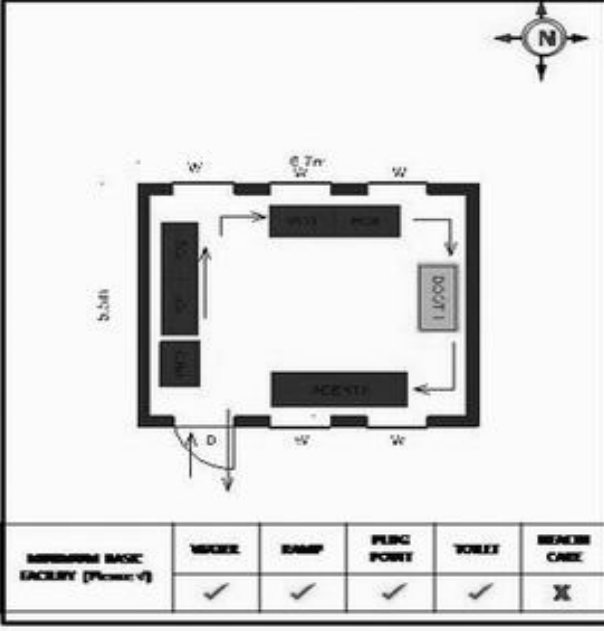

KRISHNAGIRI DISTRICT-கிருஷ்ணகிரி மாவட்டம்
056-THALLI ASSEMBLY CONSTITUENCY- தலி சட்டமன்ற தொகுதி
146 PANCHAYAT UNION SCHOOL DEVANDOTTY
146 ஊராட்சி ஒன்றிய துவக்கப்பள்ளி, தேவன்கொண்டத்தொட்டி.

56-தனி சட்டமன்ற தொகுதி

வாக்காளர் பட்டியல் - 2018

பாகம் எண் 146

தொடர்ச்சி...

பிரிவு: 1-அஞ்செட்டி (வ.கி) மற்றும் (ஊ) தேவேகவுண்டன்தொட்டி வார்டு 3 , பின்கோடு : 635102

1	ISK1347863 வாக்காளர் பெயர்: நூரொந்தப்பா தந்தை பெயர்: மல்லப்பா புதியபழைய வீட்டு எண்: 1/- வயது: 62 இனம்: ஆண்	2	TN/14/075/0216763 வாக்காளர் பெயர்: சங்கரப்பா தந்தை பெயர்: ராசுட்டையா புதியபழைய வீட்டு எண்: 1/33B வயது: 61 இனம்: ஆண்	3	TN/14/075/0216536 வாக்காளர் பெயர்: மாதேவன் தந்தை பெயர்: வீரபத்திரைய்யா புதியபழைய வீட்டு எண்: 1/7-1089 வயது: 47 இனம்: ஆண்
4	CMD0978221 வாக்காளர் பெயர்: ராஜா தந்தை பெயர்: ராசுட்டைய்யா புதியபழைய வீட்டு எண்: 1/5-33 வயது: 47 இனம்: ஆண்	5	TN/14/075/0216844 வாக்காளர் பெயர்: சிவகுமார் தந்தை பெயர்: நஞ்சைய்யா புதியபழைய வீட்டு எண்: 1/47A வயது: 44 இனம்: ஆண்	6	CMD1168277 வாக்காளர் பெயர்: கவிதா கணவர் பெயர்: சிவகுமார் புதியபழைய வீட்டு எண்: 1/7-47A வயது: 42 இனம்: பெண்
7	ISK1347889 வாக்காளர் பெயர்: கிாிஷ் தந்தை பெயர்: புட்டசித்தைய்யா புதியபழைய வீட்டு எண்: 1/- வயது: 42 இனம்: ஆண்	8	TN/14/075/0216718 வாக்காளர் பெயர்: சுந்திரம்மா கணவர் பெயர்: மாதேவன் புதியபழைய வீட்டு எண்: 1/7-1089 வயது: 41 இனம்: பெண்	9	ISK1347871 வாக்காளர் பெயர்: இரத்தனா கணவர் பெயர்: கிாிஷ் புதியபழைய வீட்டு எண்: 1/- வயது: 37 இனம்: பெண்
10	ISK1347848 வாக்காளர் பெயர்: ரூபா கணவர் பெயர்: இரவி புதியபழைய வீட்டு எண்: 1/- வயது: 33 இனம்: பெண்	11	ISK1384643 வாக்காளர் பெயர்: ஸ்ரீகாந்த் தந்தை பெயர்: சங்கரப்பா புதியபழைய வீட்டு எண்: 1/- வயது: 32 இனம்: ஆண்	12	ISK1384650 வாக்காளர் பெயர்: சுமலதா கணவர் பெயர்: ஸ்ரீகாந்த் புதியபழைய வீட்டு எண்: 1/- வயது: 31 இனம்: பெண்
13	ISK1384726 வாக்காளர் பெயர்: மாதேவன் தந்தை பெயர்: மரியப்பன் புதியபழைய வீட்டு எண்: 1/7-148 வயது: 30 இனம்: ஆண்	14	ISK1348051 வாக்காளர் பெயர்: மாதூரம்மா தந்தை பெயர்: துடேசன் புதியபழைய வீட்டு எண்: 1/7-58B வயது: 27 இனம்: பெண்	15	ISK1347855 வாக்காளர் பெயர்: ஜெயந்தி கணவர் பெயர்: சிவகோபி புதியபழைய வீட்டு எண்: 1/- வயது: 26 இனம்: பெண்
16	ISK1384676 வாக்காளர் பெயர்: இந்திரா தந்தை பெயர்: சந்திரன் புதியபழைய வீட்டு எண்: 1/7-126 வயது: 23 இனம்: பெண்	17	ISK1384700 வாக்காளர் பெயர்: பாக்யா கணவர் பெயர்: மல்லேசன் புதியபழைய வீட்டு எண்: 1/7-334 வயது: 22 இனம்: பெண்	18	ISK1384734 வாக்காளர் பெயர்: ஆனந்தகுமார் தந்தை பெயர்: சென்னபசைய்யா புதியபழைய வீட்டு எண்: 1/7-36K வயது: 21 இனம்: ஆண்
19	ISK1384692 வாக்காளர் பெயர்: ரேகா கணவர் பெயர்: மாதேவன் புதியபழைய வீட்டு எண்: 1/- வயது: 21 இனம்: பெண்	20	ISK1347947 வாக்காளர் பெயர்: மதுகுமார் தந்தை பெயர்: ஈஸ்வரய்யா புதியபழைய வீட்டு எண்: 1/- வயது: 21 இனம்: ஆண்	21	ISK1347921 வாக்காளர் பெயர்: சாணந்தகணேஷ் தந்தை பெயர்: மாதேவன் புதியபழைய வீட்டு எண்: 1/- வயது: 20 இனம்: ஆண்
22	ISK1347962 வாக்காளர் பெயர்: முரளி தந்தை பெயர்: ஆஞ்சி புதியபழைய வீட்டு எண்: 1/7-124 வயது: 20 இனம்: ஆண்	23	ISK1347970 வாக்காளர் பெயர்: ஹரிஷ்குமார் தந்தை பெயர்: முனிமாதப்பா புதியபழைய வீட்டு எண்: 1/7-108C வயது: 20 இனம்: ஆண்	24	ISK1347988 வாக்காளர் பெயர்: கணேசன் தந்தை பெயர்: சிவகுமார் புதியபழைய வீட்டு எண்: 1/7-36B1 வயது: 20 இனம்: ஆண்
25	ISK1384668 வாக்காளர் பெயர்: தீபா தந்தை பெயர்: நாகராஜ் புதியபழைய வீட்டு எண்: 1/7-61A வயது: 20 இனம்: பெண்	26	ISK1450550 வாக்காளர் பெயர்: உஷா தந்தை பெயர்: நாகராஜ் புதியபழைய வீட்டு எண்: 1/7-1323 வயது: 19 இனம்: பெண்	27	ISK1450576 வாக்காளர் பெயர்: பிரேம்குமார் தந்தை பெயர்: முனிராஜ் புதியபழைய வீட்டு எண்: 1/- வயது: 19 இனம்: ஆண்
28	ISK1450584 வாக்காளர் பெயர்: திவ்யா தந்தை பெயர்: மாருத்திரய்யா புதியபழைய வீட்டு எண்: 1/7-31 வயது: 19 இனம்: பெண்	29	ISK1450592 வாக்காளர் பெயர்: ஹரிகரன் தந்தை பெயர்: சாந்தகுமார் புதியபழைய வீட்டு எண்: 1/7-125-B1 வயது: 19 இனம்: ஆண்	30	ISK1347830 வாக்காளர் பெயர்: துரைசாமி தந்தை பெயர்: செங்கோடைபோய் புதியபழைய வீட்டு எண்: 1-1373/- வயது: 72 இனம்: ஆண்