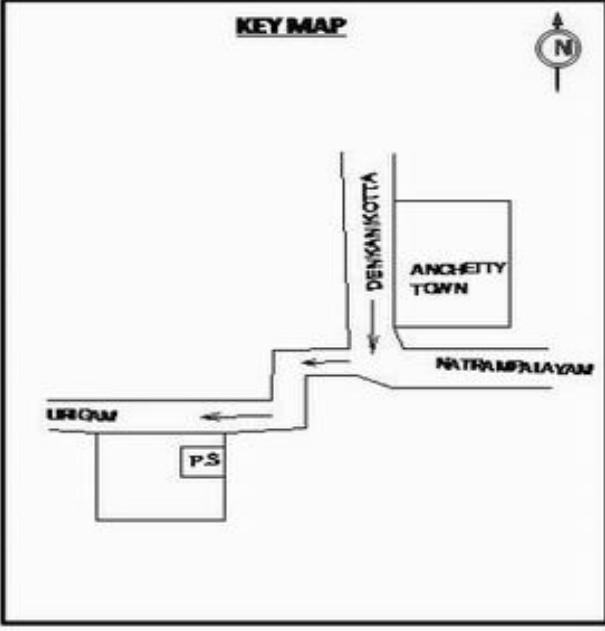

KRISHNAGIRI DISTRICT-கிருஷ்ணகிரி மாவட்டம்
056-THALLI ASSEMBLY CONSTITUENCY- தலி சட்டமன்ற தொகுதி
145 PANCHAYAT UNION SCHOOL DEVANDOTTY
145 ஊராட்சி ஒன்றிய துவக்கப்பள்ளி, தேவகவுண்டன் தொட்டி

MINIMUM BASIC FACILITY (Power-v)	WATER	RAMP	PLUG POINT	TOILET	BENCH CASE
	✓	✓	✓	✓	X