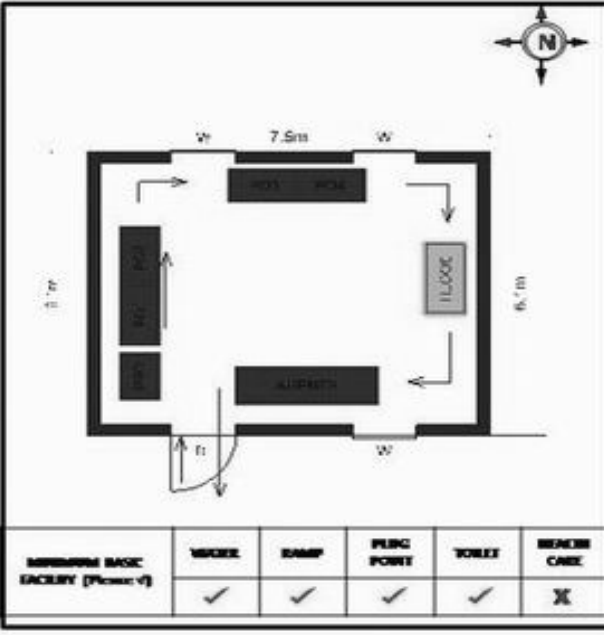

KRISHNAGIRI DISTRICT-கிருஷ்ணகிரி மாவட்டம்
056-THALLI ASSEMBLY CONSTITUENCY- தலி சட்டமன்ற தொகுதி
145 PANCHAYAT UNION SCHOOL DEVANDOTTY
145 ஊராட்சி ஒன்றிய துவக்கப்பள்ளி, தேவேகவுண்டன், தோட்டி

56-தனி சட்டமன்ற தொகுதி

வாக்காளர் பட்டியல் - 2017

பாகம் எண் 145

தொடர்ச்சி...

பிரிவு: 1-அஞ்செட்டி (வ.கி) மற்றும் (ஊ) அஞ்செட்டி வார்டு 3 , பின்கோடு : 635102