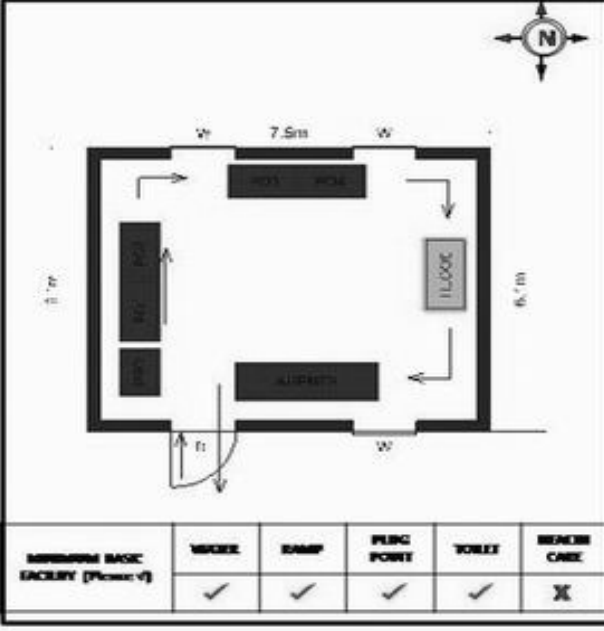

KRISHNAGIRI DISTRICT-கிருஷ்ணகிரி மாவட்டம்
056-THALLI ASSEMBLY CONSTITUENCY- தலி சட்டமன்ற தொகுதி
145 PANCHAYAT UNION SCHOOL DEVANDOTTY
145 ஊராட்சி ஒன்றிய துவக்கப்பள்ளி, தேவகவுண்டன் தொட்டி

MINIMUM BASIC FACILITY (Power-v)	WATER	RAMP	PLUG POINT	TOILET	BENCH CASE
	✓	✓	✓	✓	X