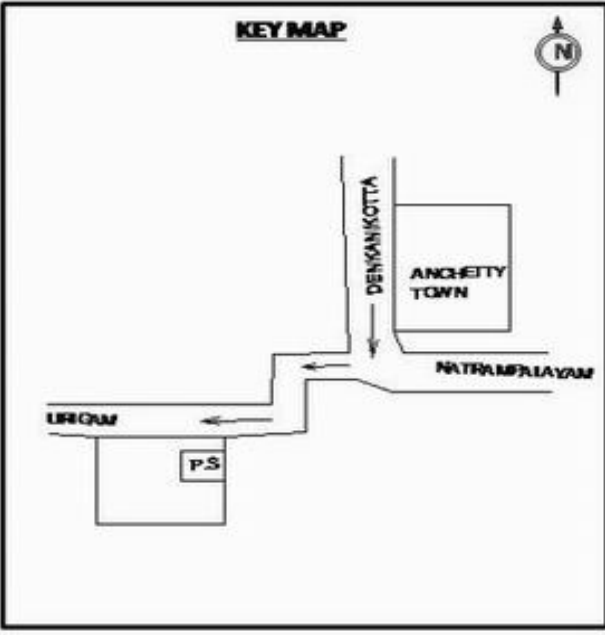

KRISHNAGIRI DISTRICT-கிருஷ்ணகிரி மாவட்டம்
056-THALLI ASSEMBLY CONSTITUENCY- தலி சட்டமன்ற தொகுதி
145 PANCHAYAT UNION SCHOOL DEVANDOTTY
145 ஊராட்சி ஒன்றிய துவக்கப்பள்ளி, தேவேகவுண்டன், தோட்டி

56-தனி சட்டமன்ற தொகுதி

வாக்காளர் பட்டியல் - 2017

பாகம் எண் 145

தொடர்ச்சி...

பிரிவு: 1-அஞ்செட்டி (வ.கி) மற்றும் (ஊ) அஞ்செட்டி வார்டு 3 , பின்கோடு : 635102