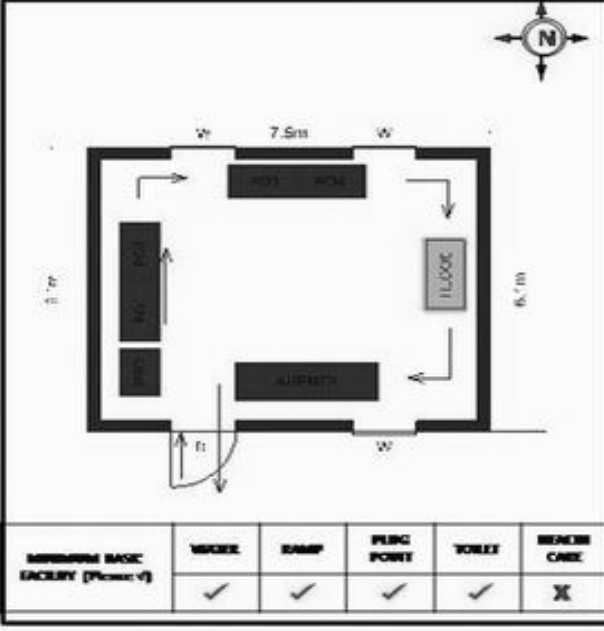

KRISHNAGIRI DISTRICT-கிருஷ்ணகிரி மாவட்டம்
056-THALLI ASSEMBLY CONSTITUENCY- தலி சட்டமன்ற தொகுதி
144 PANCHAYAT UNION SCHOOL DEVANDOTTY
144 ஊராட்சி ஒன்றிய துவக்கப்பள்ளி, தேவன்கொட்டை

56-தனி சட்டமன்ற தொகுதி

வாக்காளர் பட்டியல் - 2017

பாகம் எண் 144

தொடர்ச்சி...

பிரிவு: 1-அஞ்செட்டி (வ.கி) மற்றும் (ஊ) அஞ்செட்டி வார்டு 3 , பின்கோடு : 635102