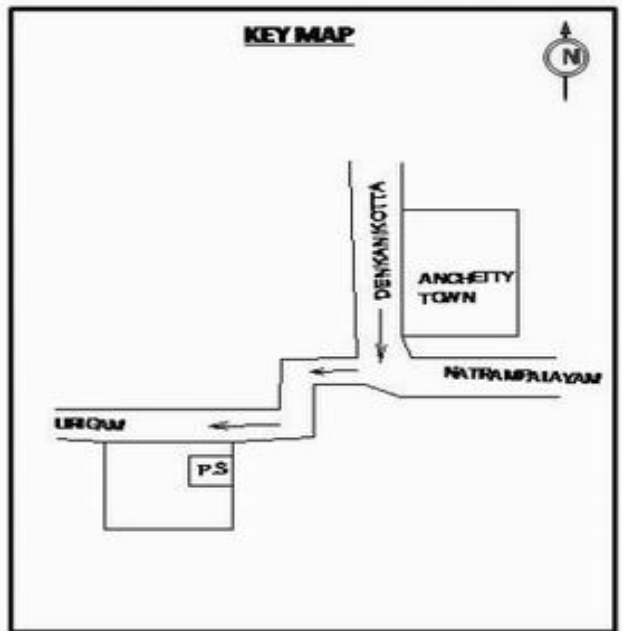

KRISHNAGIRI DISTRICT-கிருஷ்ணகிரி மாவட்டம்
056-THALLI ASSEMBLY CONSTITUENCY- தலி சட்டமன்ற தொகுதி
144 PANCHAYAT UNION SCHOOL DEVANDOTTY
144 ஊராட்சி ஒன்றிய துவக்கப்பள்ளி, தேவன்கொட்டை

56-தனி சட்டமன்ற தொகுதி

வாக்காளர் பட்டியல் - 2018

பாகம் எண் 144

தொடர்ச்சி...

பிரிவு: 1-அஞ்செட்டி (வ.கி) மற்றும் (ஊ) அஞ்செட்டி வார்டு 3 , பின்கோடு : 635102

1	ISK1016096 வாக்காளர் பெயர்: ராஜி தந்தை பெயர்: முனிவெங்கடன் புதியபழைய வீட்டு எண்: D5-11/- வயது: 41 இனம்: ஆண்	2	ISK0883975 வாக்காளர் பெயர்: வெங்கடகிரி தந்தை பெயர்: திம்மைய்யா புதியபழைய வீட்டு எண்: 1/6-30-42 வயது: 57 இனம்: ஆண்	3	ISK1450212 வாக்காளர் பெயர்: ராமி கணவர் பெயர்: ஜம்பேறி புதியபழைய வீட்டு எண்: 1/- வயது: 53 இனம்: பெண்
4	ISK0884106 வாக்காளர் பெயர்: மாதேவி கணவர் பெயர்: மாதப்பா புதியபழைய வீட்டு எண்: 1/5-8 வயது: 50 இனம்: பெண்	5	ISK0883967 வாக்காளர் பெயர்: மாதேவி கணவர் பெயர்: வெங்கடகிரி புதியபழைய வீட்டு எண்: 1/6-30-42 வயது: 48 இனம்: பெண்	6	ISK1016161 வாக்காளர் பெயர்: அலிம் தந்தை பெயர்: பீர்சாயு புதியபழைய வீட்டு எண்: 1/6-115B வயது: 46 இனம்: ஆண்
7	ISK1450220 வாக்காளர் பெயர்: சுதா கணவர் பெயர்: சந்திரன் புதியபழைய வீட்டு எண்: 1/- வயது: 35 இனம்: பெண்	8	ISK1347582 வாக்காளர் பெயர்: பௌசியா கணவர் பெயர்: செளகதஅலி புதியபழைய வீட்டு எண்: 1/6-52 வயது: 31 இனம்: பெண்	9	ISK0884171 வாக்காளர் பெயர்: ரூபா கணவர் பெயர்: நாராயணன் புதியபழைய வீட்டு எண்: 1/NA வயது: 30 இனம்: பெண்
10	ISK1199892 வாக்காளர் பெயர்: வீரமணி தந்தை பெயர்: கோவிந்தராஜ் புதியபழைய வீட்டு எண்: 1/- வயது: 28 இனம்: ஆண்	11	ISK1199884 வாக்காளர் பெயர்: வாசுகி கணவர் பெயர்: வீரமணி புதியபழைய வீட்டு எண்: 1/- வயது: 26 இனம்: பெண்	12	ISK1016427 வாக்காளர் பெயர்: பாபு தந்தை பெயர்: பெத்தோட்வெங்கட்ராமன் புதியபழைய வீட்டு எண்: 1/5-38 வயது: 25 இனம்: ஆண்
13	ISK0883991 வாக்காளர் பெயர்: திருப்பதி தந்தை பெயர்: கோபால் புதியபழைய வீட்டு எண்: 1/NA வயது: 25 இனம்: ஆண்	14	ISK0884049 வாக்காளர் பெயர்: மணிமேகலை கணவர் பெயர்: நடேசன் புதியபழைய வீட்டு எண்: 1/NA வயது: 24 இனம்: பெண்	15	ISK1016435 வாக்காளர் பெயர்: பச்சியம்மாள் கணவர் பெயர்: சீனிவாசன் புதியபழைய வீட்டு எண்: 1/6-118B வயது: 23 இனம்: பெண்
16	ISK1016146 வாக்காளர் பெயர்: நயிம்ஜான் தந்தை பெயர்: ரியாஜ்பாஷா புதியபழைய வீட்டு எண்: 1/6-79-7 வயது: 22 இனம்: ஆண்	17	ISK1016310 வாக்காளர் பெயர்: அருண்குமார் தந்தை பெயர்: கோவிந்தசாமி புதியபழைய வீட்டு எண்: 1/6-875 வயது: 22 இனம்: ஆண்	18	ISK1199850 வாக்காளர் பெயர்: முபாரக் தந்தை பெயர்: சாதிக் புதியபழைய வீட்டு எண்: 1/1 வயது: 22 இனம்: ஆண்
19	ISK1199868 வாக்காளர் பெயர்: சேட்டு தந்தை பெயர்: மாதப்பன் புதியபழைய வீட்டு எண்: 1/- வயது: 21 இனம்: ஆண்	20	ISK1199876 வாக்காளர் பெயர்: விஜயமாலா தந்தை பெயர்: மாதப்பன் புதியபழைய வீட்டு எண்: 1/- வயது: 21 இனம்: பெண்	21	ISK1384577 வாக்காளர் பெயர்: புனிதா கணவர் பெயர்: வினோத் புதியபழைய வீட்டு எண்: 1/6-347 வயது: 21 இனம்: பெண்
22	ISK1384601 வாக்காளர் பெயர்: ராணி கணவர் பெயர்: பாஸ்கர் புதியபழைய வீட்டு எண்: 1/5-11F வயது: 20 இனம்: பெண்	23	ISK1450345 வாக்காளர் பெயர்: அர்ஷியா கணவர் பெயர்: கதிர்அகமத் புதியபழைய வீட்டு எண்: 1/- வயது: 19 இனம்: பெண்	24	ISK1127224 வாக்காளர் பெயர்: புஷ்பா தந்தை பெயர்: தேவராஜ் புதியபழைய வீட்டு எண்: 1-1076/NA வயது: 21 இனம்: பெண்
25	ISK0766014 வாக்காளர் பெயர்: அர்சியா கணவர் பெயர்: முஹம்மத் இப்ராஹிம் புதியபழைய வீட்டு எண்: 1A/6-63-37 வயது: 33 இனம்: பெண்	26	CMD2951952 வாக்காளர் பெயர்: சரளா கணவர் பெயர்: சிவராமன் புதியபழைய வீட்டு எண்: 1A/NA வயது: 31 இனம்: பெண்	27	ISK0589267 வாக்காளர் பெயர்: நவீன் குமார் தாய் பெயர்: பங்கஜம் புதியபழைய வீட்டு எண்: 1A/- வயது: 27 இனம்: ஆண்
28	ISK1450238 வாக்காளர் பெயர்: கஸ்தூரி கணவர் பெயர்: புட்ராஜ் புதியபழைய வீட்டு எண்: 2/- வயது: 53 இனம்: பெண்	29	ISK0791558 வாக்காளர் பெயர்: குட்டி தந்தை பெயர்: முனியப்பா புதியபழைய வீட்டு எண்: 2-110/NA வயது: 41 இனம்: ஆண்	30	ISK1450287 வாக்காளர் பெயர்: சேகர் தந்தை பெயர்: துரை புதியபழைய வீட்டு எண்: 2-268/- வயது: 36 இனம்: ஆண்