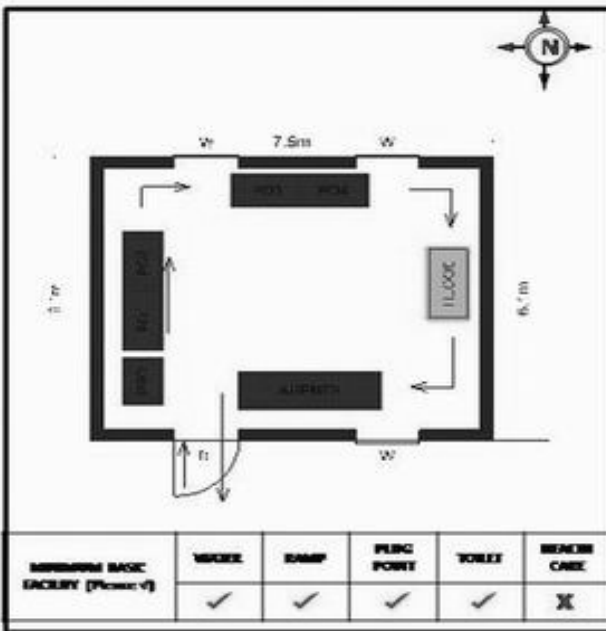

KRISHNAGIRI DISTRICT-கிருஷ்ணகிரி மாவட்டம்
056-THALLI ASSEMBLY CONSTITUENCY- தலி சட்டமன்ற தொகுதி
144 PANCHAYAT UNION SCHOOL DEVANDOTTY
144 ஊராட்சி ஒன்றிய துவக்கப்பள்ளி, தேவன்கொட்டை

56-தனி சட்டமன்ற தொகுதி

வாக்காளர் பட்டியல் - 2018

பாகம் எண் 144

தொடர்ச்சி...

பிரிவு: 1-அஞ்செட்டி (வ.கி) மற்றும் (ஊ) அஞ்செட்டி வார்டு 3 , பின்கோடு : 635102

1	ISK1016096 வாக்காளர் பெயர்: ராஜி தந்தை பெயர்: முனிவெங்கடன் புதியபழைய வீட்டு எண்: D5-11/- வயது: 41 இனம்: ஆண்	2	ISK0883975 வாக்காளர் பெயர்: வெங்கடகிரி தந்தை பெயர்: திம்மைய்யா புதியபழைய வீட்டு எண்: 1/6-30-42 வயது: 57 இனம்: ஆண்	3	ISK1450212 வாக்காளர் பெயர்: ராமி கணவர் பெயர்: ஜம்பேறி புதியபழைய வீட்டு எண்: 1/- வயது: 53 இனம்: பெண்
4	ISK0884106 வாக்காளர் பெயர்: மாதேவி கணவர் பெயர்: மாதப்பா புதியபழைய வீட்டு எண்: 1/5-8 வயது: 50 இனம்: பெண்	5	ISK0883967 வாக்காளர் பெயர்: மாதேவி கணவர் பெயர்: வெங்கடகிரி புதியபழைய வீட்டு எண்: 1/6-30-42 வயது: 48 இனம்: பெண்	6	ISK1016161 வாக்காளர் பெயர்: அலிம் தந்தை பெயர்: பீர்சாயு புதியபழைய வீட்டு எண்: 1/6-115B வயது: 46 இனம்: ஆண்
7	ISK1450220 வாக்காளர் பெயர்: சுதா கணவர் பெயர்: சந்திரன் புதியபழைய வீட்டு எண்: 1/- வயது: 35 இனம்: பெண்	8	ISK1347582 வாக்காளர் பெயர்: பௌசியா கணவர் பெயர்: செளகதஅலி புதியபழைய வீட்டு எண்: 1/6-52 வயது: 31 இனம்: பெண்	9	ISK0884171 வாக்காளர் பெயர்: ரூபா கணவர் பெயர்: நாராயணன் புதியபழைய வீட்டு எண்: 1/NA வயது: 30 இனம்: பெண்
10	ISK1199892 வாக்காளர் பெயர்: வீரமணி தந்தை பெயர்: கோவிந்தராஜ் புதியபழைய வீட்டு எண்: 1/- வயது: 28 இனம்: ஆண்	11	ISK1199884 வாக்காளர் பெயர்: வாசுகி கணவர் பெயர்: வீரமணி புதியபழைய வீட்டு எண்: 1/- வயது: 26 இனம்: பெண்	12	ISK1016427 வாக்காளர் பெயர்: பாபு தந்தை பெயர்: பெத்தோட்வெங்கட்ராமன் புதியபழைய வீட்டு எண்: 1/5-38 வயது: 25 இனம்: ஆண்
13	ISK0883991 வாக்காளர் பெயர்: திருப்பதி தந்தை பெயர்: கோபால் புதியபழைய வீட்டு எண்: 1/NA வயது: 25 இனம்: ஆண்	14	ISK0884049 வாக்காளர் பெயர்: மணிமேகலை கணவர் பெயர்: நடேசன் புதியபழைய வீட்டு எண்: 1/NA வயது: 24 இனம்: பெண்	15	ISK1016435 வாக்காளர் பெயர்: பச்சியம்மாள் கணவர் பெயர்: சீனிவாசன் புதியபழைய வீட்டு எண்: 1/6-118B வயது: 23 இனம்: பெண்
16	ISK1016146 வாக்காளர் பெயர்: நயிம்ஜான் தந்தை பெயர்: ரியாஜ்பாஷா புதியபழைய வீட்டு எண்: 1/6-79-7 வயது: 22 இனம்: ஆண்	17	ISK1016310 வாக்காளர் பெயர்: அருண்குமார் தந்தை பெயர்: கோவிந்தசாமி புதியபழைய வீட்டு எண்: 1/6-875 வயது: 22 இனம்: ஆண்	18	ISK1199850 வாக்காளர் பெயர்: முபாரக் தந்தை பெயர்: சாதிக் புதியபழைய வீட்டு எண்: 1/1 வயது: 22 இனம்: ஆண்
19	ISK1199868 வாக்காளர் பெயர்: சேட்டு தந்தை பெயர்: மாதப்பன் புதியபழைய வீட்டு எண்: 1/- வயது: 21 இனம்: ஆண்	20	ISK1199876 வாக்காளர் பெயர்: விஜயமாலா தந்தை பெயர்: மாதப்பன் புதியபழைய வீட்டு எண்: 1/- வயது: 21 இனம்: பெண்	21	ISK1384577 வாக்காளர் பெயர்: புனிதா கணவர் பெயர்: வினோத் புதியபழைய வீட்டு எண்: 1/6-347 வயது: 21 இனம்: பெண்
22	ISK1384601 வாக்காளர் பெயர்: ராணி கணவர் பெயர்: பாஸ்கர் புதியபழைய வீட்டு எண்: 1/5-11F வயது: 20 இனம்: பெண்	23	ISK1450345 வாக்காளர் பெயர்: அர்ஷியா கணவர் பெயர்: கதிர்அகமத் புதியபழைய வீட்டு எண்: 1/- வயது: 19 இனம்: பெண்	24	ISK1127224 வாக்காளர் பெயர்: புஷ்பா தந்தை பெயர்: தேவராஜ் புதியபழைய வீட்டு எண்: 1-1076/NA வயது: 21 இனம்: பெண்
25	ISK0766014 வாக்காளர் பெயர்: அர்சியா கணவர் பெயர்: முஹம்மத் இப்ராஹிம் புதியபழைய வீட்டு எண்: 1A/6-63-37 வயது: 33 இனம்: பெண்	26	CMD2951952 வாக்காளர் பெயர்: சரளா கணவர் பெயர்: சிவராமன் புதியபழைய வீட்டு எண்: 1A/NA வயது: 31 இனம்: பெண்	27	ISK0589267 வாக்காளர் பெயர்: நவீன் குமார் தாய் பெயர்: பங்கஜம் புதியபழைய வீட்டு எண்: 1A/- வயது: 27 இனம்: ஆண்
28	ISK1450238 வாக்காளர் பெயர்: கஸ்தூரி கணவர் பெயர்: புட்ராஜ் புதியபழைய வீட்டு எண்: 2/- வயது: 53 இனம்: பெண்	29	ISK0791558 வாக்காளர் பெயர்: குட்டி தந்தை பெயர்: முனியப்பா புதியபழைய வீட்டு எண்: 2-110/NA வயது: 41 இனம்: ஆண்	30	ISK1450287 வாக்காளர் பெயர்: சேகர் தந்தை பெயர்: துரை புதியபழைய வீட்டு எண்: 2-268/- வயது: 36 இனம்: ஆண்