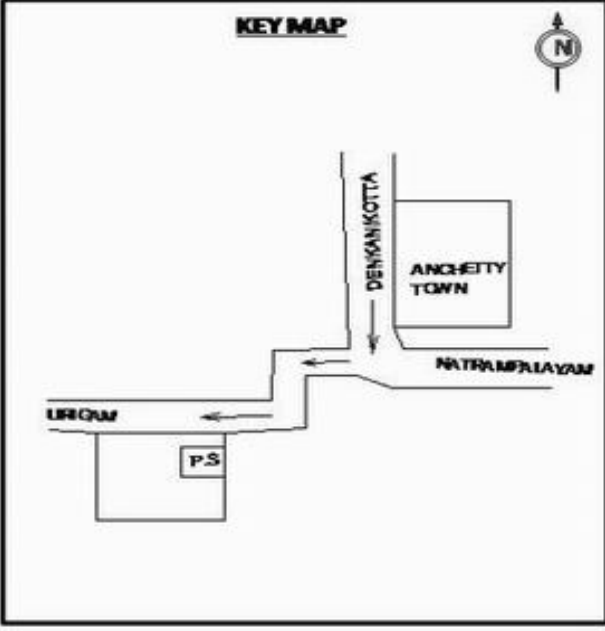

KRISHNAGIRI DISTRICT-கிருஷ்ணகிரி மாவட்டம்
056-THALLI ASSEMBLY CONSTITUENCY- தலி சட்டமன்ற தொகுதி
144 PANCHAYAT UNION SCHOOL DEVANDOTTY
144 ஊராட்சி ஒன்றிய துவக்கப்பள்ளி, தேவன்கொட்டை

56-தனி சட்டமன்ற தொகுதி

வாக்காளர் பட்டியல் - 2017

பாகம் எண் 144

தொடர்ச்சி...

பிரிவு: 1-அஞ்செட்டி (வ.கி) மற்றும் (ஊ) அஞ்செட்டி வார்டு 3 , பின்கோடு : 635102