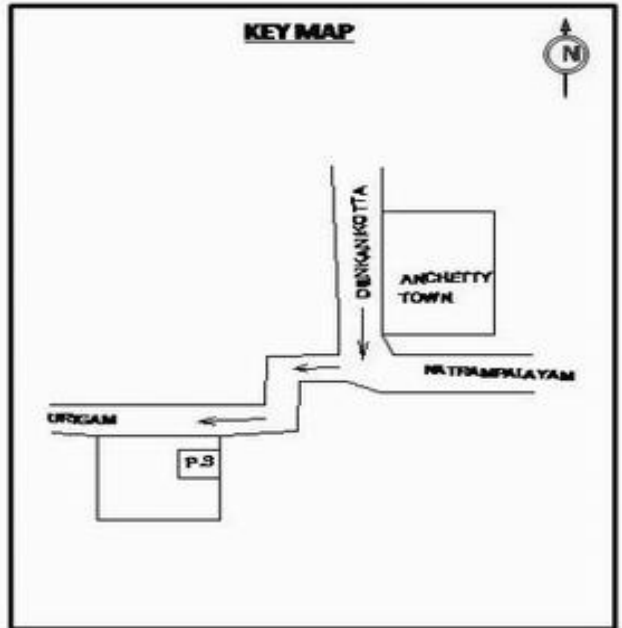

KRISHNAGIRI DISTRICT-கிருஷ்ணகிரி மாவட்டம்
056-THALLI ASSEMBLY CONSTITUENCY-- தலி சட்டமன்ற தொகுதி
143 Govt. Hr. Sec. School, Anchetty 635 102
143 அரசு மேல்நிலைப்பள்ளி, அஞ்செட்டி.

56-தனி சட்டமன்ற தொகுதி

வாக்காளர் பட்டியல் - 2018

பாகம் எண் 143

தொடர்ச்சி...

பிரிவு: 1-அஞ்செட்டி (வ.கி) மற்றும் (ஊ) அஞ்செட்டி வார்டு 3 , பின்கோடு : 635102

1	ISK0704726 வாக்காளர் பெயர்: காந்தா கணவர் பெயர்: ராஜீ புதியபழைய வீட்டு எண்: D-5-11/NA வயது: 34 இனம்: பெண்	2	ISK1015445 வாக்காளர் பெயர்: மாதேஷ் தந்தை பெயர்: செல்வப்பன் புதியபழைய வீட்டு எண்: 1/- வயது: 62 இனம்: ஆண்	3	ISK1015775 வாக்காளர் பெயர்: லதா தந்தை பெயர்: ஜெகதீஸ் புதியபழைய வீட்டு எண்: 1/- வயது: 48 இனம்: பெண்
4	TN/14/075/0213780 வாக்காளர் பெயர்: முகமது இர்சாத்அலி தந்தை பெயர்: சீனி முகமது புதியபழைய வீட்டு எண்: 1/5-93-C வயது: 42 இனம்: ஆண்	5	ISK1015692 வாக்காளர் பெயர்: பர்கத்அலி தந்தை பெயர்: அகமத்உசேன் புதியபழைய வீட்டு எண்: 1/- வயது: 41 இனம்: ஆண்	6	ISK1449941 வாக்காளர் பெயர்: ரமேஷ் தந்தை பெயர்: கிருஷ்ணாஜிராவ் புதியபழைய வீட்டு எண்: 1/5-77 வயது: 41 இனம்: ஆண்
7	ISK1449958 வாக்காளர் பெயர்: ராஜா தந்தை பெயர்: கிருஷ்ணாஜிராவ் புதியபழைய வீட்டு எண்: 1/5-77 வயது: 39 இனம்: ஆண்	8	ISK1449966 வாக்காளர் பெயர்: கண்ணன் தந்தை பெயர்: கிருஷ்ணாஜிராவ் புதியபழைய வீட்டு எண்: 1/5-77 வயது: 36 இனம்: ஆண்	9	ISK1015726 வாக்காளர் பெயர்: கௌரம்மா தந்தை பெயர்: மகேஸ் புதியபழைய வீட்டு எண்: 1/- வயது: 32 இனம்: பெண்
10	ISK1015544 வாக்காளர் பெயர்: சுமதி கணவர் பெயர்: நாராயணன் புதியபழைய வீட்டு எண்: 1/- வயது: 31 இனம்: பெண்	11	ISK1015528 வாக்காளர் பெயர்: கண்மணி கணவர் பெயர்: சீனிவாசன் புதியபழைய வீட்டு எண்: 1/- வயது: 30 இனம்: பெண்	12	ISK1015734 வாக்காளர் பெயர்: லலிதா தந்தை பெயர்: குமார் புதியபழைய வீட்டு எண்: 1/- வயது: 27 இனம்: பெண்
13	ISK1015742 வாக்காளர் பெயர்: மஞ்சநாத் தந்தை பெயர்: வீரபத்ரய்யா புதியபழைய வீட்டு எண்: 1/- வயது: 26 இனம்: ஆண்	14	ISK1015700 வாக்காளர் பெயர்: பத்மா தந்தை பெயர்: கோவிந்தராஜ் புதியபழைய வீட்டு எண்: 1/- வயது: 23 இனம்: பெண்	15	ISK0883678 வாக்காளர் பெயர்: தினேஷ் தந்தை பெயர்: வெங்கடேஷ் புதியபழைய வீட்டு எண்: 1/5-94 வயது: 23 இனம்: ஆண்
16	ISK1015825 வாக்காளர் பெயர்: சுகன்யா தந்தை பெயர்: ராஜா புதியபழைய வீட்டு எண்: 1/- வயது: 22 இனம்: பெண்	17	ISK1347418 வாக்காளர் பெயர்: விஜயகுமார் தந்தை பெயர்: கணேசன் புதியபழைய வீட்டு எண்: 1/6-5B வயது: 20 இனம்: ஆண்	18	ISK1450071 வாக்காளர் பெயர்: சசிகலா தந்தை பெயர்: ராமகிருஷ்ணன் புதியபழைய வீட்டு எண்: 1/6-48 வயது: 19 இனம்: பெண்
19	ISK1489178 வாக்காளர் பெயர்: செம்மலர் கணவர் பெயர்: பவுல்ராஜ் புதியபழைய வீட்டு எண்: 1/1765 வயது: 19 இனம்: பெண்	20	ISK0704098 வாக்காளர் பெயர்: லக்ஷ்மி கணவர் பெயர்: முருகன் புதியபழைய வீட்டு எண்: 1-23/4 வயது: 46 இனம்: பெண்	21	ISK0704205 வாக்காளர் பெயர்: காந்தி தந்தை பெயர்: முருகன் புதியபழைய வீட்டு எண்: 1-23/NA வயது: 30 இனம்: ஆண்
22	ISK1126580 வாக்காளர் பெயர்: ராதா கணவர் பெயர்: ஜெயராமன் புதியபழைய வீட்டு எண்: 1-217/- வயது: 24 இனம்: பெண்	23	ISK1258755 வாக்காளர் பெயர்: வெங்கடேஷ் தந்தை பெயர்: சின்னப்பா புதியபழைய வீட்டு எண்: 1A/- வயது: 44 இனம்: ஆண்	24	ISK1489244 வாக்காளர் பெயர்: சுஜீத்ப்ரகாசமேரி தந்தை பெயர்: அந்தோணிசாமி புதியபழைய வீட்டு எண்: 2-189/- வயது: 21 இனம்: பெண்
25	ISK0053587 வாக்காளர் பெயர்: சுந்தர்ராஜ் தந்தை பெயர்: காளியப்பன் புதியபழைய வீட்டு எண்: 2-456/NA வயது: 32 இனம்: ஆண்	26	CMD3205085 வாக்காளர் பெயர்: கவிதா கணவர் பெயர்: ஜம்புலிங்கம் புதியபழைய வீட்டு எண்: 2-596/NA வயது: 29 இனம்: பெண்	27	ISK1413491 வாக்காளர் பெயர்: ஜெயச்சந்திரன் தந்தை பெயர்: அய்யாகண்ணு புதியபழைய வீட்டு எண்: 2-1564a/NA வயது: 39 இனம்: ஆண்
28	ISK1199181 வாக்காளர் பெயர்: வாசுகி கணவர் பெயர்: வீரமணி புதியபழைய வீட்டு எண்: 3/- வயது: 33 இனம்: பெண்	29	ISK1199165 வாக்காளர் பெயர்: தீபா தந்தை பெயர்: லட்சுமி புதியபழைய வீட்டு எண்: 3-39/- வயது: 22 இனம்: பெண்	30	ISK1489186 வாக்காளர் பெயர்: சத்யா தந்தை பெயர்: முருகன் புதியபழைய வீட்டு எண்: 3-39/NA வயது: 19 இனம்: பெண்