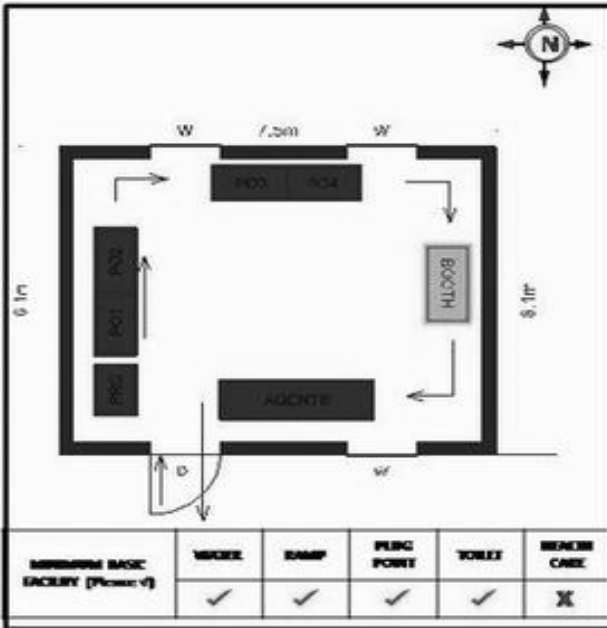

KRISHNAGIRI DISTRICT-கிருஷ்ணகிரி மாவட்டம்
056-THALLI ASSEMBLY CONSTITUENCY-- தலி சட்டமன்ற தொகுதி
143 Govt. Hr. Sec. School, Anchetty 635 102
143 அரசு மேல்நிலைப்பள்ளி, அஞ்செட்டி.

56-தனி சட்டமன்ற தொகுதி

வாக்காளர் பட்டியல் - 2018

பாகம் எண் 143

தொடர்ச்சி...

பிரிவு: 1-அஞ்செட்டி (வ.கி) மற்றும் (ஊ) அஞ்செட்டி வார்டு 3 , பின்கோடு : 635102

1	ISK0704726 வாக்காளர் பெயர்: காந்தா கணவர் பெயர்: ராஜீ புதியபழைய வீட்டு எண்: D-5-11/NA வயது: 34 இனம்: பெண்	2	ISK1015445 வாக்காளர் பெயர்: மாதேஷ் தந்தை பெயர்: செல்வப்பன் புதியபழைய வீட்டு எண்: 1/- வயது: 62 இனம்: ஆண்	3	ISK1015775 வாக்காளர் பெயர்: லதா தந்தை பெயர்: ஜெகதீஸ் புதியபழைய வீட்டு எண்: 1/- வயது: 48 இனம்: பெண்
4	TN/14/075/0213780 வாக்காளர் பெயர்: முகமது இர்சாத்அலி தந்தை பெயர்: சீனி முகமது புதியபழைய வீட்டு எண்: 1/5-93-C வயது: 42 இனம்: ஆண்	5	ISK1015692 வாக்காளர் பெயர்: பர்கத்அலி தந்தை பெயர்: அகமத்உசேன் புதியபழைய வீட்டு எண்: 1/- வயது: 41 இனம்: ஆண்	6	ISK1449941 வாக்காளர் பெயர்: ரமேஷ் தந்தை பெயர்: கிருஷ்ணாஜிராவ் புதியபழைய வீட்டு எண்: 1/5-77 வயது: 41 இனம்: ஆண்
7	ISK1449958 வாக்காளர் பெயர்: ராஜா தந்தை பெயர்: கிருஷ்ணாஜிராவ் புதியபழைய வீட்டு எண்: 1/5-77 வயது: 39 இனம்: ஆண்	8	ISK1449966 வாக்காளர் பெயர்: கண்ணன் தந்தை பெயர்: கிருஷ்ணாஜிராவ் புதியபழைய வீட்டு எண்: 1/5-77 வயது: 36 இனம்: ஆண்	9	ISK1015726 வாக்காளர் பெயர்: கௌரம்மா தந்தை பெயர்: மகேஸ் புதியபழைய வீட்டு எண்: 1/- வயது: 32 இனம்: பெண்
10	ISK1015544 வாக்காளர் பெயர்: சுமதி கணவர் பெயர்: நாராயணன் புதியபழைய வீட்டு எண்: 1/- வயது: 31 இனம்: பெண்	11	ISK1015528 வாக்காளர் பெயர்: கண்மணி கணவர் பெயர்: சீனிவாசன் புதியபழைய வீட்டு எண்: 1/- வயது: 30 இனம்: பெண்	12	ISK1015734 வாக்காளர் பெயர்: லலிதா தந்தை பெயர்: குமார் புதியபழைய வீட்டு எண்: 1/- வயது: 27 இனம்: பெண்
13	ISK1015742 வாக்காளர் பெயர்: மஞ்சநாத் தந்தை பெயர்: வீரபத்ரய்யா புதியபழைய வீட்டு எண்: 1/- வயது: 26 இனம்: ஆண்	14	ISK1015700 வாக்காளர் பெயர்: பத்மா தந்தை பெயர்: கோவிந்தராஜ் புதியபழைய வீட்டு எண்: 1/- வயது: 23 இனம்: பெண்	15	ISK0883678 வாக்காளர் பெயர்: தினேஷ் தந்தை பெயர்: வெங்கடேஷ் புதியபழைய வீட்டு எண்: 1/5-94 வயது: 23 இனம்: ஆண்
16	ISK1015825 வாக்காளர் பெயர்: சுகன்யா தந்தை பெயர்: ராஜா புதியபழைய வீட்டு எண்: 1/- வயது: 22 இனம்: பெண்	17	ISK1347418 வாக்காளர் பெயர்: விஜயகுமார் தந்தை பெயர்: கணேசன் புதியபழைய வீட்டு எண்: 1/6-5B வயது: 20 இனம்: ஆண்	18	ISK1450071 வாக்காளர் பெயர்: சசிகலா தந்தை பெயர்: ராமகிருஷ்ணன் புதியபழைய வீட்டு எண்: 1/6-48 வயது: 19 இனம்: பெண்
19	ISK1489178 வாக்காளர் பெயர்: செம்மலர் கணவர் பெயர்: பவுல்ராஜ் புதியபழைய வீட்டு எண்: 1/1765 வயது: 19 இனம்: பெண்	20	ISK0704098 வாக்காளர் பெயர்: லக்ஷ்மி கணவர் பெயர்: முருகன் புதியபழைய வீட்டு எண்: 1-23/4 வயது: 46 இனம்: பெண்	21	ISK0704205 வாக்காளர் பெயர்: காந்தி தந்தை பெயர்: முருகன் புதியபழைய வீட்டு எண்: 1-23/NA வயது: 30 இனம்: ஆண்
22	ISK1126580 வாக்காளர் பெயர்: ராதா கணவர் பெயர்: ஜெயராமன் புதியபழைய வீட்டு எண்: 1-217/- வயது: 24 இனம்: பெண்	23	ISK1258755 வாக்காளர் பெயர்: வெங்கடேஷ் தந்தை பெயர்: சின்னப்பா புதியபழைய வீட்டு எண்: 1A/- வயது: 44 இனம்: ஆண்	24	ISK1489244 வாக்காளர் பெயர்: சுஜீத்ப்ரகாசமேரி தந்தை பெயர்: அந்தோணிசாமி புதியபழைய வீட்டு எண்: 2-189/- வயது: 21 இனம்: பெண்
25	ISK0053587 வாக்காளர் பெயர்: சுந்தர்ராஜ் தந்தை பெயர்: காளியப்பன் புதியபழைய வீட்டு எண்: 2-456/NA வயது: 32 இனம்: ஆண்	26	CMD3205085 வாக்காளர் பெயர்: கவிதா கணவர் பெயர்: ஜம்புலிங்கம் புதியபழைய வீட்டு எண்: 2-596/NA வயது: 29 இனம்: பெண்	27	ISK1413491 வாக்காளர் பெயர்: ஜெயச்சந்திரன் தந்தை பெயர்: அய்யாகண்ணு புதியபழைய வீட்டு எண்: 2-1564a/NA வயது: 39 இனம்: ஆண்
28	ISK1199181 வாக்காளர் பெயர்: வாசுகி கணவர் பெயர்: வீரமணி புதியபழைய வீட்டு எண்: 3/- வயது: 33 இனம்: பெண்	29	ISK1199165 வாக்காளர் பெயர்: தீபா தந்தை பெயர்: லட்சுமி புதியபழைய வீட்டு எண்: 3-39/- வயது: 22 இனம்: பெண்	30	ISK1489186 வாக்காளர் பெயர்: சத்யா தந்தை பெயர்: முருகன் புதியபழைய வீட்டு எண்: 3-39/NA வயது: 19 இனம்: பெண்