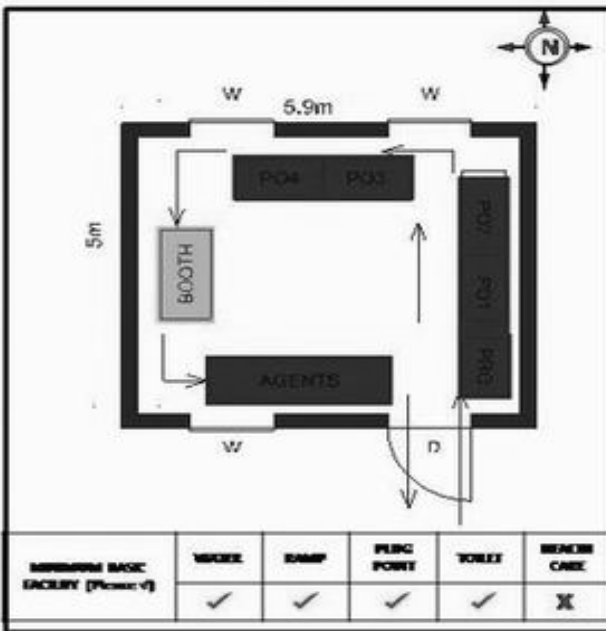

KRISHNAGIRI DISTRICT-கிருஷ்ணகிரி மாவட்டம்
056-THALI ASSEMBLY CONSTITUENCY- தலி சட்டமன்ற தொகுதி
141 Panchayat Union Primary School, Kamachipuram 635 102.
141 ஊராட்சி ஒன்றிய துவக்கப்பள்ளி காமாட்சிபுரம்

56-தனி சட்டமன்ற தொகுதி

வாக்காளர் பட்டியல் - 2017

பாகம் எண் 141

தொடர்ச்சி...

பிரிவு: 1-அஞ்செட்டி (வ.கி) மற்றும் (ஊ) சாக்கலப்பள்ளி வார்டு 1,2, பின்கோடு : 635102

1	ISK1346642 வாக்காளர் பெயர்: சக்தி தந்தை பெயர்: ராஜா புதிய/பழைய வீட்டு எண்: 1-54A / NIL வயது: 19 இனம்: ஆண்	2	ISK0882225 வாக்காளர் பெயர்: ரதனம்மா தந்தை பெயர்: செல்வம் புதிய/பழைய வீட்டு எண்: 1-110 / - வயது: 24 இனம்: பெண்	3	ISK0804948 வாக்காளர் பெயர்: மாதேஷ் தந்தை பெயர்: கோணப்பன் புதிய/பழைய வீட்டு எண்: 1-704 / NA வயது: 25 இனம்: ஆண்
4	ISK0052910 வாக்காளர் பெயர்: பச்சம்மாள் கணவர் பெயர்: பெரியசாமி புதிய/பழைய வீட்டு எண்: 2-97 / NA வயது: 37 இனம்: பெண்	5	ISK1347186 வாக்காளர் பெயர்: ஆனந்தன் தந்தை பெயர்: பலராமன் புதிய/பழைய வீட்டு எண்: 3 / 3 வயது: 20 இனம்: ஆண்	6	ISK1258417 வாக்காளர் பெயர்: சின்னதுரை தந்தை பெயர்: வடிவேல் புதிய/பழைய வீட்டு எண்: 3-1 / - வயது: 34 இனம்: ஆண்
7	ISK0052795 வாக்காளர் பெயர்: ராஜா தந்தை பெயர்: பெரியண்ணன் புதிய/பழைய வீட்டு எண்: 3-2 / NA வயது: 40 இனம்: ஆண்	8	ISK0883066 வாக்காளர் பெயர்: ராஜா தந்தை பெயர்: பச்சப்பன் புதிய/பழைய வீட்டு எண்: 3-6C / NA வயது: 41 இனம்: ஆண்	9	ISK0882423 வாக்காளர் பெயர்: ரதனா கணவர் பெயர்: பச்சப்பன் புதிய/பழைய வீட்டு எண்: 3-6E2 / - வயது: 28 இனம்: பெண்
10	ISK1014778 வாக்காளர் பெயர்: மணி தந்தை பெயர்: பெரியண்ணன் புதிய/பழைய வீட்டு எண்: 3-6E2 / வயது: 22 இனம்: ஆண்	11	ISK0703017 வாக்காளர் பெயர்: துரைசாமி தந்தை பெயர்: சின்னசாமி புதிய/பழைய வீட்டு எண்: 3-7 / NA வயது: 31 இனம்: ஆண்	12	ISK0882779 வாக்காளர் பெயர்: கோவிந்தம்மாள் தந்தை பெயர்: சின்னசாமி புதிய/பழைய வீட்டு எண்: 3-7 / - வயது: 26 இனம்: பெண்
13	ISK1346824 வாக்காளர் பெயர்: ராதா கணவர் பெயர்: பசுவன் புதிய/பழைய வீட்டு எண்: 3-7 / - வயது: 22 இனம்: பெண்	14	ISK0882340 வாக்காளர் பெயர்: மயில் தந்தை பெயர்: மாணிக்கம் புதிய/பழைய வீட்டு எண்: 3-10 / 3-767 வயது: 28 இனம்: பெண்	15	ISK1126341 வாக்காளர் பெயர்: சரவணா கணவர் பெயர்: ராஜா புதிய/பழைய வீட்டு எண்: 3-12C / NA வயது: 32 இனம்: பெண்
16	ISK0052647 வாக்காளர் பெயர்: சஞ்சீவம்மா கணவர் பெயர்: துரைசாமி புதிய/பழைய வீட்டு எண்: 3-20 / NA வயது: 36 இனம்: பெண்	17	ISK1303460 வாக்காளர் பெயர்: மங்கம்மாள் கணவர் பெயர்: கோவிந்தன் புதிய/பழைய வீட்டு எண்: 3-25 / 3-640 வயது: 52 இனம்: பெண்	18	ISK1126358 வாக்காளர் பெயர்: பச்சம்மாள் கணவர் பெயர்: வடமலை புதிய/பழைய வீட்டு எண்: 3-33-A / NA வயது: 32 இனம்: பெண்
19	ISK0052704 வாக்காளர் பெயர்: வடமலை தந்தை பெயர்: பெரியண்ணன் புதிய/பழைய வீட்டு எண்: 3-33-4 / NA வயது: 39 இனம்: ஆண்	20	ISK1126044 வாக்காளர் பெயர்: சிவகுமார் தந்தை பெயர்: மாரியப்பன் புதிய/பழைய வீட்டு எண்: 3-35 / 3-553 வயது: 22 இனம்: ஆண்	21	ISK1126192 வாக்காளர் பெயர்: சஞ்சீவன் தந்தை பெயர்: பலராமன் புதிய/பழைய வீட்டு எண்: 3-39 / NA வயது: 31 இனம்: ஆண்
22	ISK1126051 வாக்காளர் பெயர்: குமாரசக்தி தந்தை பெயர்: பலராமன் புதிய/பழைய வீட்டு எண்: 3-39 / NA வயது: 25 இனம்: ஆண்	23	CMD2950624 வாக்காளர் பெயர்: மாதப்பன் தந்தை பெயர்: கிருஷ்ணன் புதிய/பழைய வீட்டு எண்: 3-39 / NA வயது: 41 இனம்: ஆண்	24	CMD2950483 வாக்காளர் பெயர்: பூபாலன் தந்தை பெயர்: கிருஷ்ணன் புதிய/பழைய வீட்டு எண்: 3-39 / NA வயது: 40 இனம்: ஆண்
25	ISK0052779 வாக்காளர் பெயர்: பழனி தந்தை பெயர்: காளியப்பன் புதிய/பழைய வீட்டு எண்: 3-39 / NA வயது: 39 இனம்: ஆண்	26	CMD2950350 வாக்காளர் பெயர்: ஈஸ்வரி கணவர் பெயர்: மாதப்பன் புதிய/பழைய வீட்டு எண்: 3-39 / NA வயது: 36 இனம்: பெண்	27	CMD2950392 வாக்காளர் பெயர்: முருகன் தந்தை பெயர்: முனியப்பன் புதிய/பழைய வீட்டு எண்: 3-39 / NA வயது: 29 இனம்: ஆண்
28	ISK0703611 வாக்காளர் பெயர்: சரவணா கணவர் பெயர்: பூபாலன் புதிய/பழைய வீட்டு எண்: 3-39 / NA வயது: 26 இனம்: பெண்	29	ISK1346741 வாக்காளர் பெயர்: சவிதா கணவர் பெயர்: சஞ்சீவன் புதிய/பழைய வீட்டு எண்: 3-39 / - வயது: 28 இனம்: பெண்	30	ISK1346758 வாக்காளர் பெயர்: சசிகலா கணவர் பெயர்: குமாரசக்தி புதிய/பழைய வீட்டு எண்: 3-39 / - வயது: 20 இனம்: பெண்