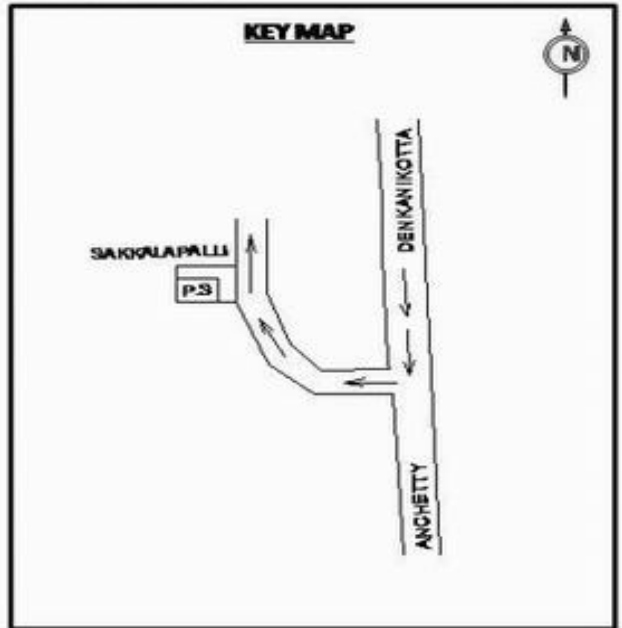

KRISHNAGIRI DISTRICT-கிருஷ்ணகிரி மாவட்டம்
056-THALI ASSEMBLY CONSTITUENCY- தலி சட்டமன்ற தொகுதி
140 Panchayat Union Middle School Sakalapalli 635102
140 அறாட்சி ஒன்றிய நடுநிலைப்பள்ளி,சாகலப்பள்ளி

56-தனி சட்டமன்ற தொகுதி

வாக்காளர் பட்டியல் - 2018

பாகம் எண் 140

தொடர்ச்சி...

பிரிவு: 1-அஞ்செட்டி (வ.கி) மற்றும் (ஊ) கடகந்தம் வார்டு 1, பின்கோடு : 635102