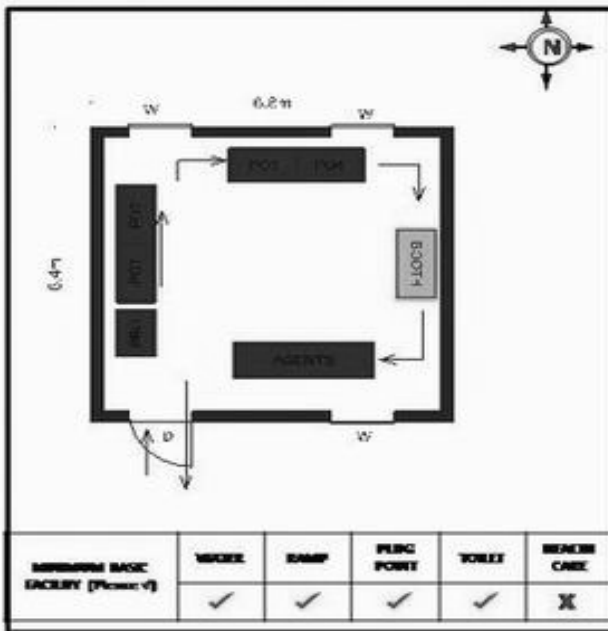

KRISHNAGIRI DISTRICT-கிருஷ்ணகிரி மாவட்டம்
056-THALI ASSEMBLY CONSTITUENCY- தலி சட்டமன்ற தொகுதி
140 Panchayat Union Middle School Sakalapalli 635102
140 அமைப்பு ஒன்றிய நடுநிலைப்பள்ளி, சாகலாபள்ளி

56-தனி சட்டமன்ற தொகுதி

வாக்காளர் பட்டியல் - 2017

பாகம் எண் 140

தொடர்ச்சி...

பிரிவு: 1-அஞ்செட்டி (வ.கி) மற்றும் (ஊ) கடகந்தம் வார்டு 1, பின்கோடு : 635102