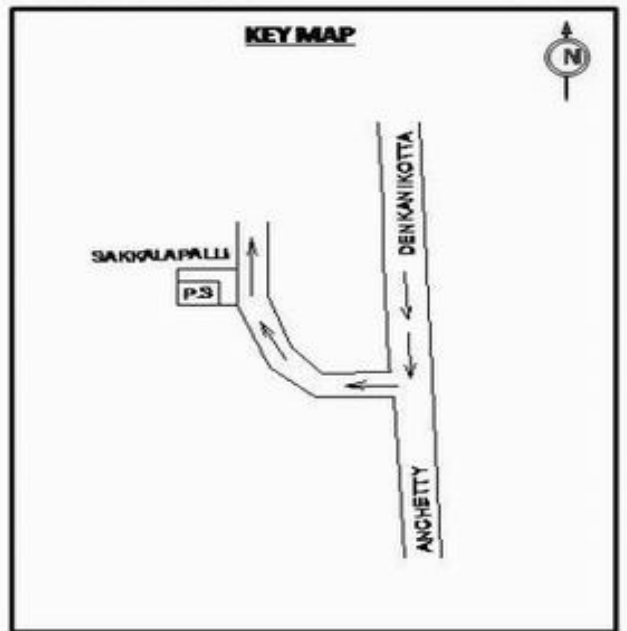

KRISHNAGIRI DISTRICT-கிருஷ்ணகிரி மாவட்டம்
056-THALI ASSEMBLY CONSTITUENCY- தலி சட்டமன்ற தொகுதி
140 Panchayat Union Middle School Sakalapalli 635102
140 அமைப்பு ஒன்றிய நடுநிலைப்பள்ளி, சாகலாபள்ளி

56-தனி சட்டமன்ற தொகுதி

வாக்காளர் பட்டியல் - 2017

பாகம் எண் 140

தொடர்ச்சி...

பிரிவு: 1-அஞ்செட்டி (வ.கி) மற்றும் (ஊ) கடகந்தம் வார்டு 1, பின்கோடு : 635102