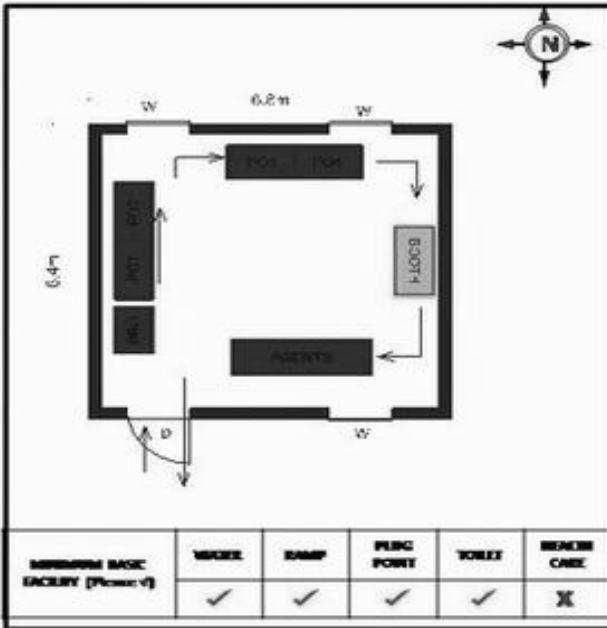

KRISHNAGIRI DISTRICT-கிருஷ்ணகிரி மாவட்டம்
056-THALI ASSEMBLY CONSTITUENCY- தலி சட்டமன்ற தொகுதி
140 Panchayat Union Middle School Sakalapalli 635102
140 அறாட்சி ஒன்றிய நடுநிலைப்பள்ளி,சாகலப்பள்ளி

56-தனி சட்டமன்ற தொகுதி

வாக்காளர் பட்டியல் - 2018

பாகம் எண் 140

தொடர்ச்சி...

பிரிவு: 1-அஞ்செட்டி (வ.கி) மற்றும் (ஊ) கடகந்தம் வார்டு 1, பின்கோடு : 635102