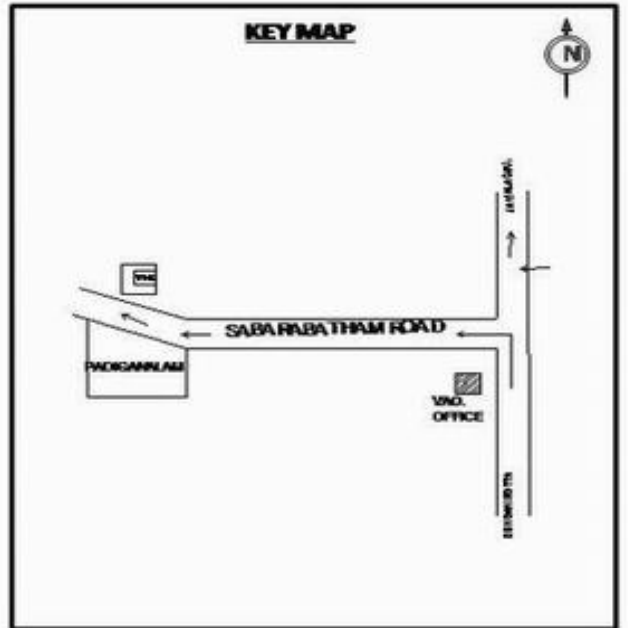

KRISHNAGIRI DISTRICT-கிருஷ்ணகிரி மாவட்டம்
056-THALLI ASSEMBLY CONSTITUENCY- தலி சட்டமன்ற தொகுதி
139 Panchayat Union Primary School, Kamachipuram 635 107
139 காமாட்சி ஒன்றிய துவக்கப்பள்ளி காமாட்சிபுரம்

56-தனி சட்டமன்ற தொகுதி

வாக்காளர் பட்டியல் - 2017

பாகம் எண் 139

தொடர்ச்சி...

பிரிவு: 1-அஞ்செட்டி (வ.கி) மற்றும் (ஊ) சாக்கலப்பள்ளி வார்டு 1, பின்கோடு : 635102