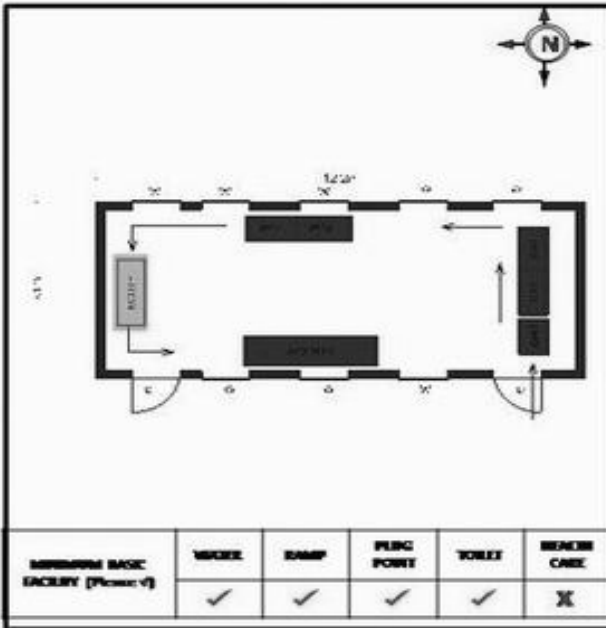

KRISHNAGIRI DISTRICT-கிருஷ்ணகிரி மாவட்டம்
056-THALLI ASSEMBLY CONSTITUENCY- தலி சட்டமன்ற தொகுதி
139 Panchayat Union Primary School, Kamachipuram 635 107
139 காமாட்சி ஒன்றிய துவக்கப்பள்ளி காமாட்சிபுரம்

56-தனி சட்டமன்ற தொகுதி

வாக்காளர் பட்டியல் - 2017

பாகம் எண் 139

தொடர்ச்சி...

பிரிவு: 1-அஞ்செட்டி (வ.கி) மற்றும் (ஊ) சாக்கலப்பள்ளி வார்டு 1, பின்கோடு : 635102