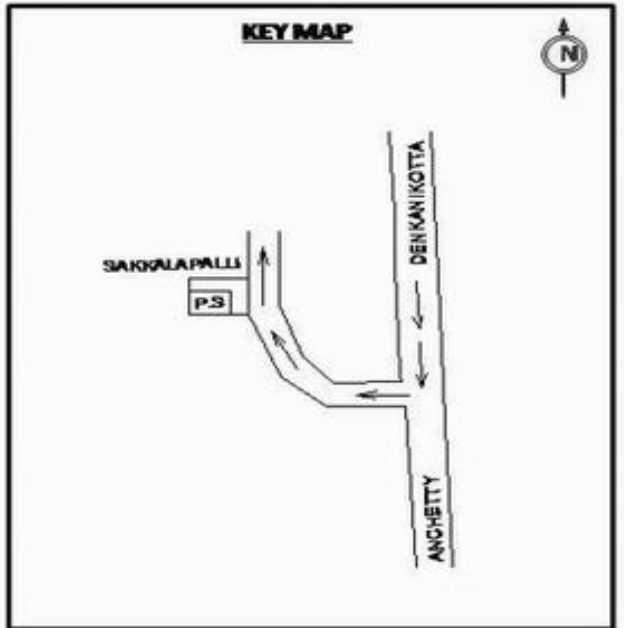

KRISHNAGIRI DISTRICT-கிருஷ்ணகிரி மாவட்டம்
056-THALLI ASSEMBLY CONSTITUENCY- தலி சட்டமன்ற தொகுதி
138 Panchayat Union Primary School, Mariyalam 635 102
138 ஊராட்சி ஒன்றிய துவக்கப்பள்ளி, மரியலம்

56-தனி சட்டமன்ற தொகுதி

வாக்காளர் பட்டியல் - 2018

பாகம் எண் 138

தொடர்ச்சி...

பிரிவு: 1-அஞ்செட்டி (வ.கி) மற்றும் (ஊ) மரியாளம் வார்டு 2 , பின்கோடு : 635102