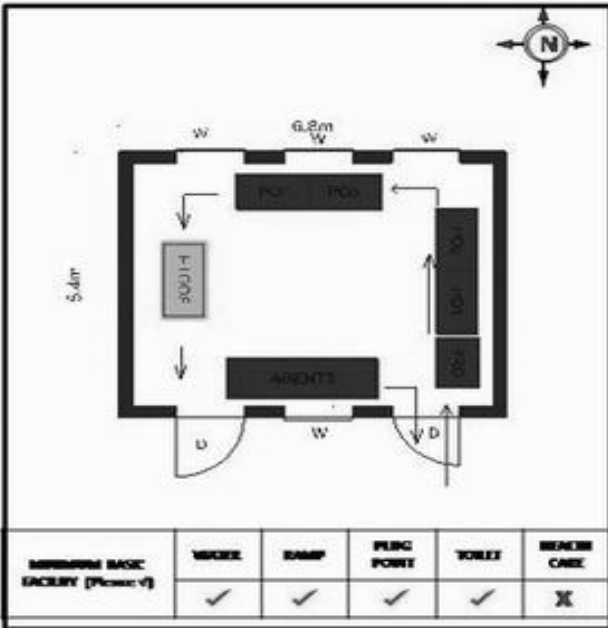

KRISHNAGIRI DISTRICT-கிருஷ்ணகிரி மாவட்டம்
056-THALLI ASSEMBLY CONSTITUENCY- தலி சட்டமன்ற தொகுதி
138 Panchayat Union Primary School, Mariyalam 635 102
138 ஊராட்சி ஒன்றிய துவக்கப்பள்ளி, மரியலம்

56-தனி சட்டமன்ற தொகுதி

வாக்காளர் பட்டியல் - 2018

பாகம் எண் 138

தொடர்ச்சி...

பிரிவு: 1-அஞ்செட்டி (வ.கி) மற்றும் (ஊ) மரியாளம் வார்டு 2 , பின்கோடு : 635102