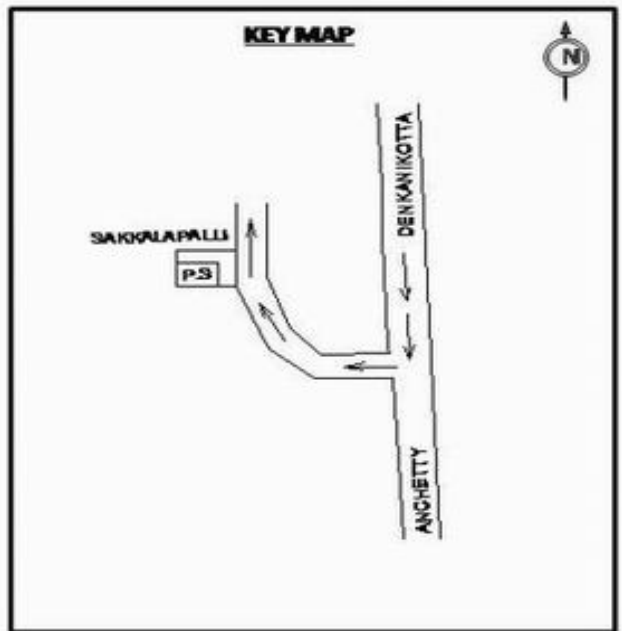

KRISHNAGIRI DISTRICT-கிருஷ்ணகிரி மாவட்டம்
056-THALLI ASSEMBLY CONSTITUENCY- தலி சட்டமன்ற தொகுதி
137 Panchayat Union Primary School, Mariyalam 635 102
137 ஊராட்சி ஒன்றிய துவக்கப்பள்ளி, மரியலாம்

56-தனி சட்டமன்ற தொகுதி

வாக்காளர் பட்டியல் - 2018

பாகம் எண் 137

தொடர்ச்சி...

பிரிவு: 1-அஞ்செட்டி (வ.கி) மற்றும் (ஊ) பனை ஓச தொட்டி வார்டு 2, பின்கோடு : 635102