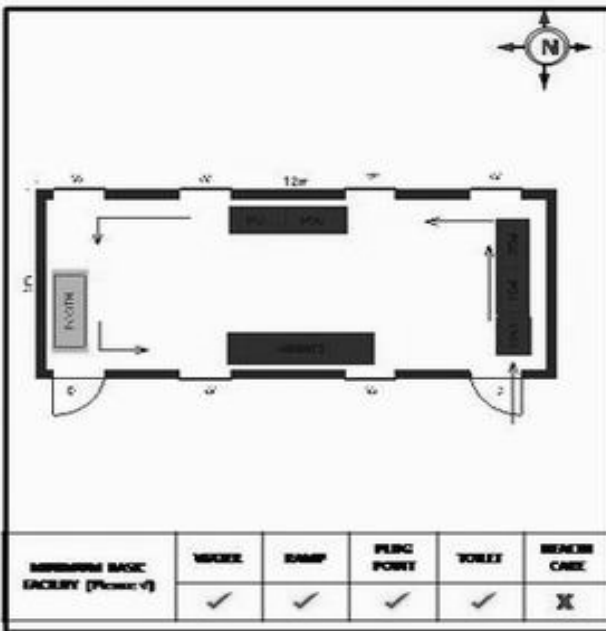

KRISHNAGIRI DISTRICT-கிருஷ்ணகிரி மாவட்டம்
056-THALLI ASSEMBLY CONSTITUENCY- தலி சட்டமன்ற தொகுதி
137 Panchayat Union Primary School, Mariyalam 635 102
137 ஊராட்சி ஒன்றிய துவக்கப்பள்ளி, மரியலாம்

56-தனி சட்டமன்ற தொகுதி

வாக்காளர் பட்டியல் - 2018

பாகம் எண் 137

தொடர்ச்சி...

பிரிவு: 1-அஞ்செட்டி (வ.கி) மற்றும் (ஊ) பனை ஓச தொட்டி வார்டு 2, பின்கோடு : 635102