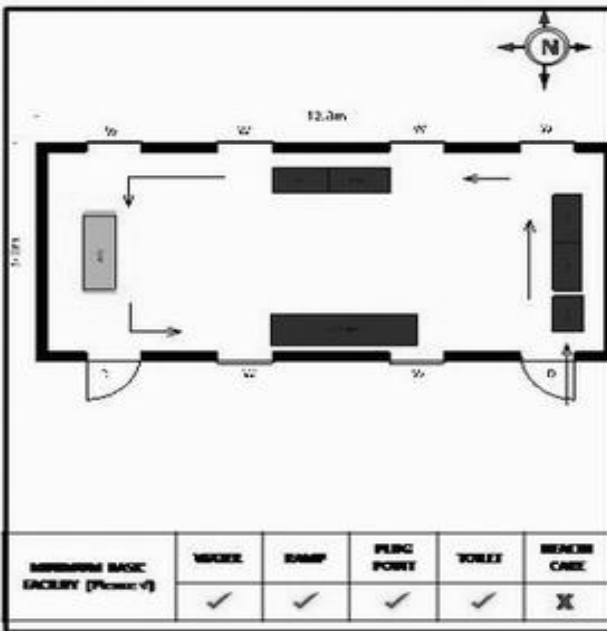

KRISHNAGIRI DISTRICT-கிருஷ்ணகிரி மாவட்டம்
056-THALLI ASSEMBLY CONSTITUENCY- தலி சட்டமன்ற தொகுதி
136Panchayat Union Primary School , Basavanapuram 635 107
136-பஞ்சாயத்தி ஒன்றியப் பள்ளி, பசவாநபுரம் 635 107

56-தனி சட்டமன்ற தொகுதி

வாக்காளர் பட்டியல் - 2017

பாகம் எண் 136

தொடர்ச்சி...

பிரிவு: 1-சாலிவாரம் (வ.கி) மற்றும் (ஊ) சிவனப்பள்ளி புதூர் வார்டு 4, பின்கோடு : 635107

1	ISK1013648 வாக்காளர் பெயர்: பச்சியம்மா கணவர் பெயர்: முனியப்பா புதிய/பழைய வீட்டு எண்: 1/- வயது: 60 இனம்: பெண்	2	ISK1013622 வாக்காளர் பெயர்: சின்னப்பா கணவர் பெயர்: பச்சியப்பா புதிய/பழைய வீட்டு எண்: 1/- வயது: 46 இனம்: பெண்	3	ISK1013606 வாக்காளர் பெயர்: மாரப்பா தந்தை பெயர்: போடமாரப்பா புதிய/பழைய வீட்டு எண்: 1/- வயது: 45 இனம்: ஆண்
4	ISK1013655 வாக்காளர் பெயர்: நிலம்மா கணவர் பெயர்: மாரப்பா புதிய/பழைய வீட்டு எண்: 1/- வயது: 35 இனம்: பெண்	5	ISK1013556 வாக்காளர் பெயர்: சதீஷ்குமார் தந்தை பெயர்: நஞ்சுண்டப்பா புதிய/பழைய வீட்டு எண்: 1/- வயது: 27 இனம்: ஆண்	6	ISK1013671 வாக்காளர் பெயர்: எல்லப்பா தந்தை பெயர்: மத்துராப்பா புதிய/பழைய வீட்டு எண்: 1/- வயது: 24 இனம்: ஆண்
7	ISK1013697 வாக்காளர் பெயர்: பிரேமா தந்தை பெயர்: கோவிந்தப்பா புதிய/பழைய வீட்டு எண்: 1/- வயது: 24 இனம்: பெண்	8	ISK1013416 வாக்காளர் பெயர்: சிவராத்தனம்மா கணவர் பெயர்: நாகராஜ் புதிய/பழைய வீட்டு எண்: 1/- வயது: 24 இனம்: பெண்	9	ISK1013457 வாக்காளர் பெயர்: துளசியம்மா கணவர் பெயர்: பச்சையப்பா புதிய/பழைய வீட்டு எண்: 1/- வயது: 24 இனம்: பெண்
10	ISK1013499 வாக்காளர் பெயர்: வென்னிலா கணவர் பெயர்: சிவன்னா புதிய/பழைய வீட்டு எண்: 1/- வயது: 23 இனம்: பெண்	11	ISK1013564 வாக்காளர் பெயர்: முனிராத்தனம்மா தந்தை பெயர்: திம்மராயப்பா புதிய/பழைய வீட்டு எண்: 1/- வயது: 23 இனம்: பெண்	12	ISK1013580 வாக்காளர் பெயர்: லக்ஷ்மி கணவர் பெயர்: முனியப்பா புதிய/பழைய வீட்டு எண்: 1/- வயது: 23 இனம்: பெண்
13	ISK1013598 வாக்காளர் பெயர்: செல்வி தந்தை பெயர்: மல்லேஷ் புதிய/பழைய வீட்டு எண்: 1/- வயது: 23 இனம்: பெண்	14	ISK1013531 வாக்காளர் பெயர்: மாதேசன் தந்தை பெயர்: ராமப்பா புதிய/பழைய வீட்டு எண்: 1/- வயது: 22 இனம்: ஆண்	15	ISK1013572 வாக்காளர் பெயர்: மல்லேஷ் தந்தை பெயர்: முனியப்பா புதிய/பழைய வீட்டு எண்: 1/- வயது: 22 இனம்: ஆண்
16	ISK1013689 வாக்காளர் பெயர்: சதீஷ் தாய் பெயர்: ராஜம்மா புதிய/பழைய வீட்டு எண்: 1/- வயது: 22 இனம்: ஆண்	17	ISK1013515 வாக்காளர் பெயர்: பசம்மா தந்தை பெயர்: பூத்தடி புதிய/பழைய வீட்டு எண்: 1/- வயது: 22 இனம்: பெண்	18	ISK1013424 வாக்காளர் பெயர்: கெம்பம்மா கணவர் பெயர்: சித்தப்பா புதிய/பழைய வீட்டு எண்: 1/26-4 வயது: 22 இனம்: பெண்
19	ISK1013465 வாக்காளர் பெயர்: ஆனந்தா தந்தை பெயர்: சிவப்பா புதிய/பழைய வீட்டு எண்: 1/- வயது: 21 இனம்: ஆண்	20	ISK1013663 வாக்காளர் பெயர்: வெங்கடலகஷ்மி தந்தை பெயர்: வேணுகோபால் புதிய/பழைய வீட்டு எண்: 1/- வயது: 21 இனம்: பெண்	21	ISK1013481 வாக்காளர் பெயர்: மாதேவன் தந்தை பெயர்: முனியப்பா புதிய/பழைய வீட்டு எண்: 1/- வயது: 34 இனம்: ஆண்
22	ISK1013440 வாக்காளர் பெயர்: நாகராஜ் தந்தை பெயர்: மாரப்பா புதிய/பழைய வீட்டு எண்: 1/- வயது: 33 இனம்: ஆண்	23	ISK1013630 வாக்காளர் பெயர்: குமார் தந்தை பெயர்: சிவனையா புதிய/பழைய வீட்டு எண்: 1/- வயது: 33 இனம்: ஆண்	24	ISK1013523 வாக்காளர் பெயர்: மாதேவம்மா கணவர் பெயர்: குமார் புதிய/பழைய வீட்டு எண்: 1/- வயது: 32 இனம்: பெண்
25	ISK1013614 வாக்காளர் பெயர்: லட்சுமம்மா கணவர் பெயர்: பேச்சப்பா புதிய/பழைய வீட்டு எண்: 1/58B-4 வயது: 28 இனம்: பெண்	26	ISK1013473 வாக்காளர் பெயர்: கங்கம்மா கணவர் பெயர்: மாதேவன் புதிய/பழைய வீட்டு எண்: 1/- வயது: 28 இனம்: பெண்	27	ISK1013549 வாக்காளர் பெயர்: நாகராஜ் தந்தை பெயர்: மாரேகவுடு புதிய/பழைய வீட்டு எண்: 1/- வயது: 27 இனம்: ஆண்
28	ISK1013432 வாக்காளர் பெயர்: லக்ஷ்மப்பா தந்தை பெயர்: கெச்சப்பா புதிய/பழைய வீட்டு எண்: 2-4/2-4 வயது: 35 இனம்: ஆண்	29	CMD2948537 வாக்காளர் பெயர்: வினோதா கணவர் பெயர்: பசுவராஜ் புதிய/பழைய வீட்டு எண்: 3-110/NA வயது: 47 இனம்: பெண்	30	ISK1302413 வாக்காளர் பெயர்: மல்லேஷ் தந்தை பெயர்: போடப்பா புதிய/பழைய வீட்டு எண்: 4/NA வயது: 56 இனம்: ஆண்