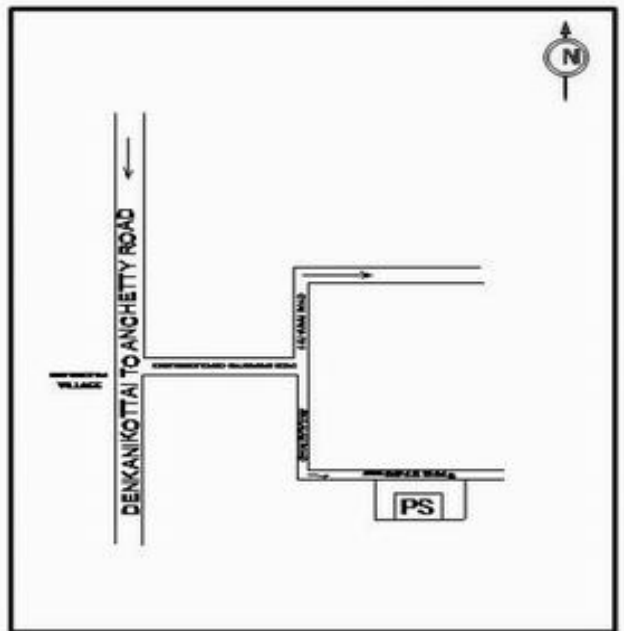

KRISHNAGIRI DISTRICT-கிருஷ்ணகிரி மாவட்டம்
056-THALLI ASSEMBLY CONSTITUENCY- தலி சட்டமன்ற தொகுதி
136Panchayat Union Primary School , Basavanapuram 635 107
136-பஞ்சாயத்தி ஒன்றியப் பள்ளி, பசவாநபுரம் 635 107

56-தனி சட்டமன்ற தொகுதி

வாக்காளர் பட்டியல் - 2017

பாகம் எண் 136

தொடர்ச்சி...

பிரிவு: 1-சாலிவாரம் (வ.கி) மற்றும் (ஊ) சிவனப்பள்ளி புதூர் வார்டு 4, பின்கோடு : 635107

1	ISK1013648 வாக்காளர் பெயர்: பச்சியம்மா கணவர் பெயர்: முனியப்பா புதிய/பழைய வீட்டு எண்: 1/- வயது: 60 இனம்: பெண்	2	ISK1013622 வாக்காளர் பெயர்: சின்னப்பா கணவர் பெயர்: பச்சியப்பா புதிய/பழைய வீட்டு எண்: 1/- வயது: 46 இனம்: பெண்	3	ISK1013606 வாக்காளர் பெயர்: மாரப்பா தந்தை பெயர்: போடமாரப்பா புதிய/பழைய வீட்டு எண்: 1/- வயது: 45 இனம்: ஆண்
4	ISK1013655 வாக்காளர் பெயர்: நிலம்மா கணவர் பெயர்: மாரப்பா புதிய/பழைய வீட்டு எண்: 1/- வயது: 35 இனம்: பெண்	5	ISK1013556 வாக்காளர் பெயர்: சதீஷ்குமார் தந்தை பெயர்: நஞ்சுண்டப்பா புதிய/பழைய வீட்டு எண்: 1/- வயது: 27 இனம்: ஆண்	6	ISK1013671 வாக்காளர் பெயர்: எல்லப்பா தந்தை பெயர்: மத்துராப்பா புதிய/பழைய வீட்டு எண்: 1/- வயது: 24 இனம்: ஆண்
7	ISK1013697 வாக்காளர் பெயர்: பிரேமா தந்தை பெயர்: கோவிந்தப்பா புதிய/பழைய வீட்டு எண்: 1/- வயது: 24 இனம்: பெண்	8	ISK1013416 வாக்காளர் பெயர்: சிவராத்தனம்மா கணவர் பெயர்: நாகராஜ் புதிய/பழைய வீட்டு எண்: 1/- வயது: 24 இனம்: பெண்	9	ISK1013457 வாக்காளர் பெயர்: துளசியம்மா கணவர் பெயர்: பச்சையப்பா புதிய/பழைய வீட்டு எண்: 1/- வயது: 24 இனம்: பெண்
10	ISK1013499 வாக்காளர் பெயர்: வென்னிலா கணவர் பெயர்: சிவன்னா புதிய/பழைய வீட்டு எண்: 1/- வயது: 23 இனம்: பெண்	11	ISK1013564 வாக்காளர் பெயர்: முனிராத்தனம்மா தந்தை பெயர்: திம்மராயப்பா புதிய/பழைய வீட்டு எண்: 1/- வயது: 23 இனம்: பெண்	12	ISK1013580 வாக்காளர் பெயர்: லக்ஷ்மி கணவர் பெயர்: முனியப்பா புதிய/பழைய வீட்டு எண்: 1/- வயது: 23 இனம்: பெண்
13	ISK1013598 வாக்காளர் பெயர்: செல்வி தந்தை பெயர்: மல்லேஷ் புதிய/பழைய வீட்டு எண்: 1/- வயது: 23 இனம்: பெண்	14	ISK1013531 வாக்காளர் பெயர்: மாதேசன் தந்தை பெயர்: ராமப்பா புதிய/பழைய வீட்டு எண்: 1/- வயது: 22 இனம்: ஆண்	15	ISK1013572 வாக்காளர் பெயர்: மல்லேஷ் தந்தை பெயர்: முனியப்பா புதிய/பழைய வீட்டு எண்: 1/- வயது: 22 இனம்: ஆண்
16	ISK1013689 வாக்காளர் பெயர்: சதீஷ் தாய் பெயர்: ராஜம்மா புதிய/பழைய வீட்டு எண்: 1/- வயது: 22 இனம்: ஆண்	17	ISK1013515 வாக்காளர் பெயர்: பசம்மா தந்தை பெயர்: பூத்தடி புதிய/பழைய வீட்டு எண்: 1/- வயது: 22 இனம்: பெண்	18	ISK1013424 வாக்காளர் பெயர்: கெம்பம்மா கணவர் பெயர்: சித்தப்பா புதிய/பழைய வீட்டு எண்: 1/26-4 வயது: 22 இனம்: பெண்
19	ISK1013465 வாக்காளர் பெயர்: ஆனந்தா தந்தை பெயர்: சிவப்பா புதிய/பழைய வீட்டு எண்: 1/- வயது: 21 இனம்: ஆண்	20	ISK1013663 வாக்காளர் பெயர்: வெங்கடலகஷ்மி தந்தை பெயர்: வேணுகோபால் புதிய/பழைய வீட்டு எண்: 1/- வயது: 21 இனம்: பெண்	21	ISK1013481 வாக்காளர் பெயர்: மாதேவன் தந்தை பெயர்: முனியப்பா புதிய/பழைய வீட்டு எண்: 1/- வயது: 34 இனம்: ஆண்
22	ISK1013440 வாக்காளர் பெயர்: நாகராஜ் தந்தை பெயர்: மாரப்பா புதிய/பழைய வீட்டு எண்: 1/- வயது: 33 இனம்: ஆண்	23	ISK1013630 வாக்காளர் பெயர்: குமார் தந்தை பெயர்: சிவனையா புதிய/பழைய வீட்டு எண்: 1/- வயது: 33 இனம்: ஆண்	24	ISK1013523 வாக்காளர் பெயர்: மாதேவம்மா கணவர் பெயர்: குமார் புதிய/பழைய வீட்டு எண்: 1/- வயது: 32 இனம்: பெண்
25	ISK1013614 வாக்காளர் பெயர்: லட்சுமம்மா கணவர் பெயர்: பேச்சப்பா புதிய/பழைய வீட்டு எண்: 1/58B-4 வயது: 28 இனம்: பெண்	26	ISK1013473 வாக்காளர் பெயர்: கங்கம்மா கணவர் பெயர்: மாதேவன் புதிய/பழைய வீட்டு எண்: 1/- வயது: 28 இனம்: பெண்	27	ISK1013549 வாக்காளர் பெயர்: நாகராஜ் தந்தை பெயர்: மாரேகவுடு புதிய/பழைய வீட்டு எண்: 1/- வயது: 27 இனம்: ஆண்
28	ISK1013432 வாக்காளர் பெயர்: லக்ஷ்மப்பா தந்தை பெயர்: கெச்சப்பா புதிய/பழைய வீட்டு எண்: 2-4/2-4 வயது: 35 இனம்: ஆண்	29	CMD2948537 வாக்காளர் பெயர்: வினோதா கணவர் பெயர்: பசுவராஜ் புதிய/பழைய வீட்டு எண்: 3-110/NA வயது: 47 இனம்: பெண்	30	ISK1302413 வாக்காளர் பெயர்: மல்லேஷ் தந்தை பெயர்: போடப்பா புதிய/பழைய வீட்டு எண்: 4/NA வயது: 56 இனம்: ஆண்