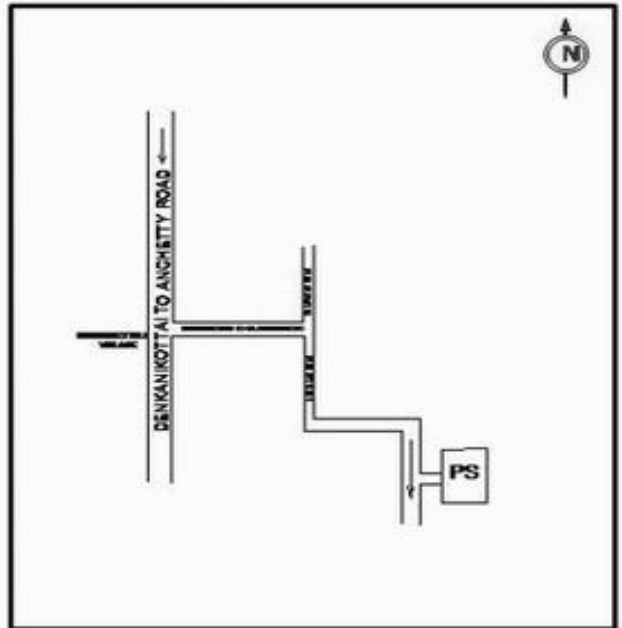

KRISHNAGIRI DISTRICT-கிருஷ்ணகிரி மாவட்டம்
056-THALI ASSEMBLY CONSTITUENCY-- தலி சட்டமன்ற தொகுதி
135Panchayat Union Primary School , Arulalam 635 107
3.35-அமைதித் துறைமுக மாவட்டம், அருளலாம் 635 107

56-தனி சட்டமன்ற தொகுதி

வாக்காளர் பட்டியல் - 2018

பாகம் எண் 135

தொடர்ச்சி...

பிரிவு: 1-சாலிவாரம் (வ.கி) மற்றும் (ஊ) அருளாளம் வார்டு 3, பின்கோடு : 635107