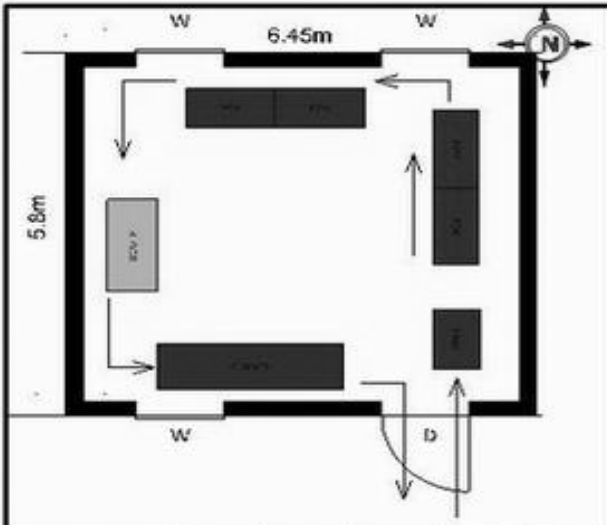

KRISHNAGIRI DISTRICT- கிருஷ்ணகிரி மாவட்டம்
056-THALLI ASSEMBLY CONSTITUENCY-- தலி சட்டமன்ற தொகுதி
135Panchayat Union Primary School , Arulalam 635 107
3.35- அமைதி ஒன்றிய பஞ்சாயத்து, அருளலம் 635 107

MINIMUM BASIC FACILITY (Power v)	WATER	RAMP	PLUG POINT	TOILET	BENCH CASE
	✓	✓	✓	✓	X