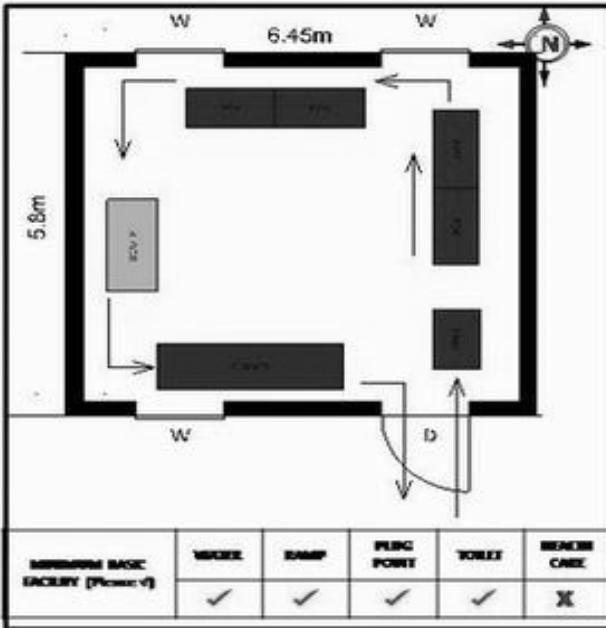

KRISHNAGIRI DISTRICT-கிருஷ்ணகிரி மாவட்டம்
056-THALI ASSEMBLY CONSTITUENCY-- தலி சட்டமன்ற தொகுதி
135Panchayat Union Primary School , Arulalam 635 107
3.35-அமைதித் துறைமுக மாவட்டம், அருளலாம் 635 107

56-தனி சட்டமன்ற தொகுதி

வாக்காளர் பட்டியல் - 2018

பாகம் எண் 135

தொடர்ச்சி...

பிரிவு: 1-சாலிவாரம் (வ.கி) மற்றும் (ஊ) அருளாளம் வார்டு 3, பின்கோடு : 635107