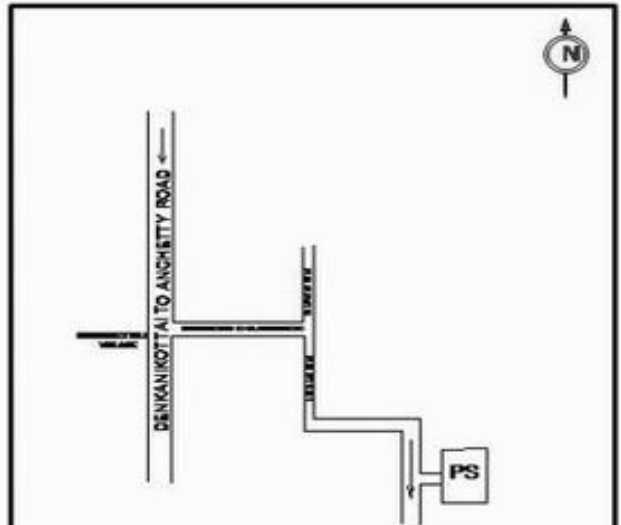

KRISHNAGIRI DISTRICT- கிருஷ்ணகிரி மாவட்டம்
056-THALLI ASSEMBLY CONSTITUENCY-- தலி சட்டமன்ற தொகுதி
135Panchayat Union Primary School , Arulalam 635 107
3.35- அமைதி ஒன்றிய பஞ்சாயத்து, அருளலம் 635 107

MINIMUM BASIC FACILITY (Power v)	WATER	RAMP	PLUG POINT	TOILET	BENCH CASE
	✓	✓	✓	✓	X