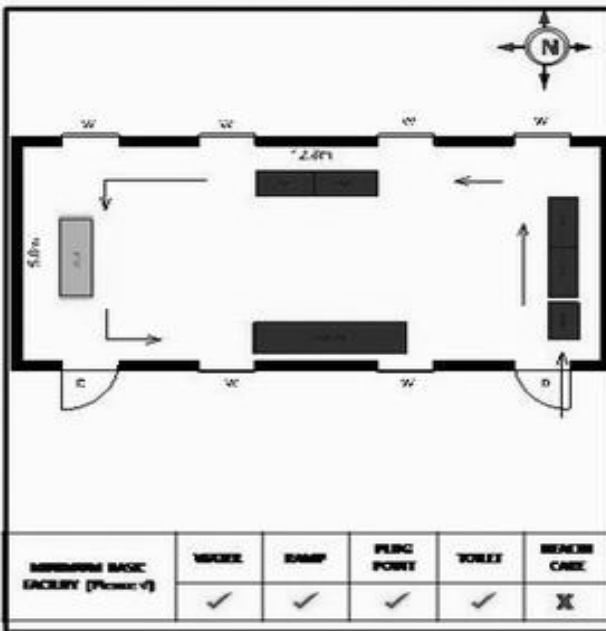

KRISHNAGIRI DISTRICT-கிருஷ்ணகிரி மாவட்டம்
056-THALI ASSEMBLY CONSTITUENCY- தலி சட்டமன்ற தொகுதி
134 Panchayat Union Middle School, Salivaram 635 107
134-பஞ்சாயத் ஒன்றிய மத்தியப்பள்ளி, சாலிவரம் 635.107

56-தனி சட்டமன்ற தொகுதி

வாக்காளர் பட்டியல் - 2018

பாகம் எண் 134

தொடர்ச்சி...

பிரிவு: 1-சாலிவாரம் (வ.கி) மற்றும் (ஊ) சாலிவாரம் மேற்கு வார்டு 1, பின்கோடு : 635107