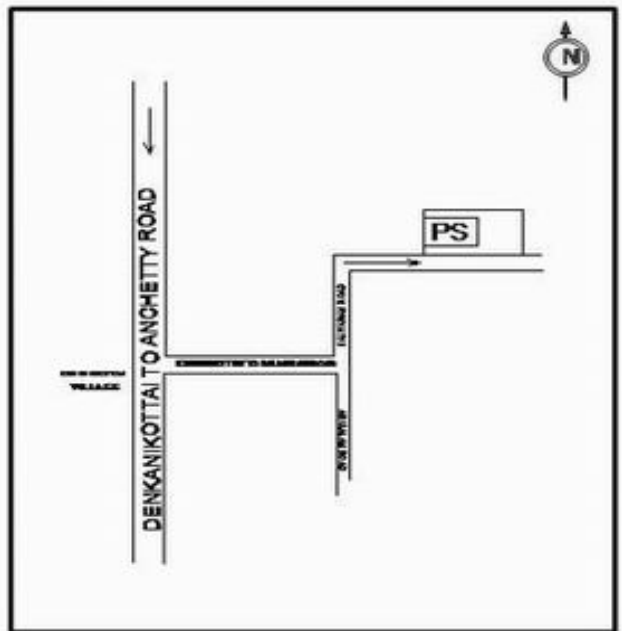

KRISHNAGIRI DISTRICT-கிருஷ்ணகிரி மாவட்டம்
056-THALI ASSEMBLY CONSTITUENCY- தலி சட்டமன்ற தொகுதி
134 Panchayat Union Middle School, Salivaram 635 107
134-பஞ்சாயத் ஒன்றிய மத்தியப்பள்ளி, சாலிவரம் 635.107

56-தனி சட்டமன்ற தொகுதி

வாக்காளர் பட்டியல் - 2018

பாகம் எண் 134

தொடர்ச்சி...

பிரிவு: 1-சாலிவாரம் (வ.கி) மற்றும் (ஊ) சாலிவாரம் மேற்கு வார்டு 1, பின்கோடு : 635107