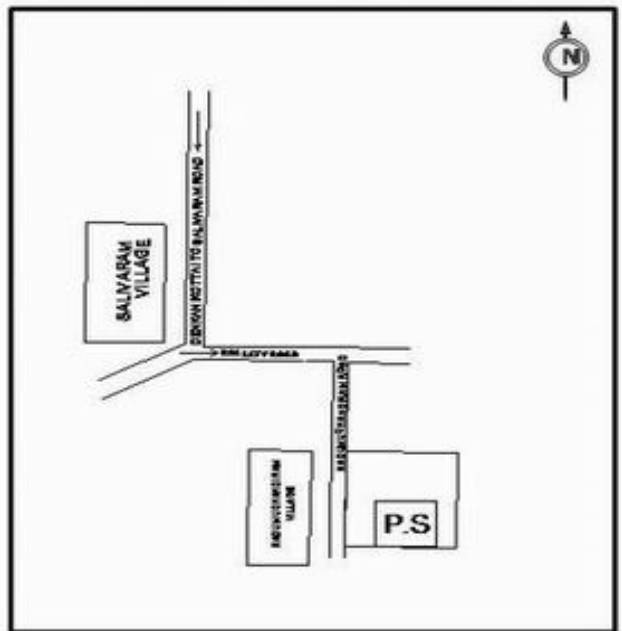

KRISHNAGIRI DISTRICT-கிருஷ்ணகிரி மாவட்டம்
056-THALLI ASSEMBLY CONSTITUENCY- தலி சட்டமன்ற தொகுதி
133Panchayat Union Primary School , Muchanthiram 635 107
133-பஞ்சாயத்து ஒன்றியப் பள்ளி, முன்சந்திரம் 635 107

56-தனி சட்டமன்ற தொகுதி

வாக்காளர் பட்டியல் - 2017

பாகம் எண் 133

தொடர்ச்சி...

பிரிவு: 1-கோலட்டி (வ.கி) மற்றும் (ஊ) ஓமண்டபள்ளி வார்டு 2, பின்கோடு : 635107