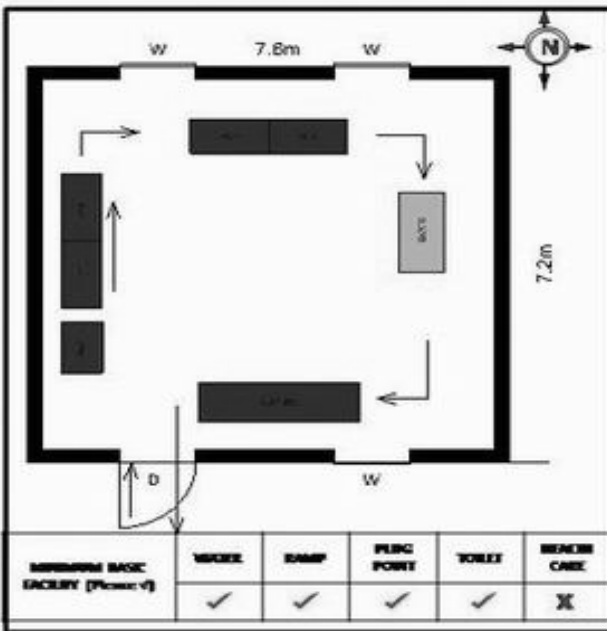

KRISHNAGIRI DISTRICT-கிருஷ்ணகிரி மாவட்டம்
056-THALLI ASSEMBLY CONSTITUENCY- தலி சட்டமன்ற தொகுதி
133Panchayat Union Primary School , Muchanthiram 635 107
133-பஞ்சாயத்து ஒன்றியப் பள்ளி, முன்சந்திரம் 635 107

56-தனி சட்டமன்ற தொகுதி

வாக்காளர் பட்டியல் - 2017

பாகம் எண் 133

தொடர்ச்சி...

பிரிவு: 1-கோலட்டி (வ.கி) மற்றும் (ஊ) ஓமண்டபள்ளி வார்டு 2, பின்கோடு : 635107