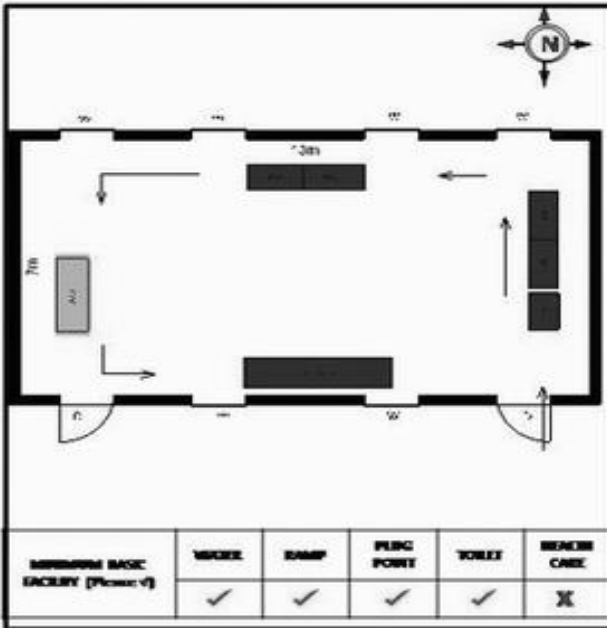

KRISHNAGIRI DISTRICT-கிருஷ்ணகிரி மாவட்டம்
056-THALI ASSEMBLY CONSTITUENCY- தலி சட்டமன்ற தொகுதி
132 Govt High School, Bikkanapalli, 635 107
132-ஆம் ந.உ.பிரதீசாசனமன்றம், தலி-கிருஷ்ணகிரி 635 107

56-தனி சட்டமன்ற தொகுதி

வாக்காளர் பட்டியல் - 2018

பாகம் எண் 132

தொடர்ச்சி...

பிரிவு: 1-கோல்டி (வ.கி) மற்றும் (ஊ) கோல்டி வார்டு 2 , பின்கோடு : 635107

1	ISK1447416 வாக்காளர் பெயர்: வெங்கடேசப்பா தந்தை பெயர்: பாப்பையா புதியபழைய வீட்டு எண்: 1/2-14 வயது: 73 இனம்: ஆண்	2	ISK1447325 வாக்காளர் பெயர்: புஷ்பா தந்தை பெயர்: சென்னவிரப்பா புதியபழைய வீட்டு எண்: 1/1-2 வயது: 34 இனம்: ஆண்	3	ISK1447457 வாக்காளர் பெயர்: முனிலட்சுமி தந்தை பெயர்: ரத்தினப்பா புதியபழைய வீட்டு எண்: 1/1-54 வயது: 33 இனம்: ஆண்
4	ISK1447283 வாக்காளர் பெயர்: வெங்கடலட்சுமி கணவர் பெயர்: சின்னசாமி புதியபழைய வீட்டு எண்: 1/1-104 வயது: 32 இனம்: பெண்	5	ISK1447408 வாக்காளர் பெயர்: மாலாழ் கணவர் பெயர்: திம்மராயப்பா புதியபழைய வீட்டு எண்: 1/- வயது: 26 இனம்: பெண்	6	ISK1447390 வாக்காளர் பெயர்: பவித்ரா கணவர் பெயர்: சிவக்குமார் புதியபழைய வீட்டு எண்: 1/1-190 வயது: 25 இனம்: பெண்
7	ISK1447275 வாக்காளர் பெயர்: உஷா கணவர் பெயர்: சரவணன் புதியபழைய வீட்டு எண்: 1/1-1C வயது: 25 இனம்: பெண்	8	ISK1447440 வாக்காளர் பெயர்: நாகராஜ் தந்தை பெயர்: வீரபத்தரப்பா புதியபழைய வீட்டு எண்: 1/262 வயது: 25 இனம்: ஆண்	9	ISK1447291 வாக்காளர் பெயர்: பிரேமா கணவர் பெயர்: முனுசாமி புதியபழைய வீட்டு எண்: 1/219 வயது: 23 இனம்: பெண்
10	ISK1447309 வாக்காளர் பெயர்: கிரிஜா தந்தை பெயர்: மாரப்பா புதியபழைய வீட்டு எண்: 1/66A வயது: 23 இனம்: பெண்	11	ISK1447317 வாக்காளர் பெயர்: சந்திரசேகர் தந்தை பெயர்: கரியப்பா புதியபழைய வீட்டு எண்: 1/1-157A வயது: 23 இனம்: ஆண்	12	ISK1447382 வாக்காளர் பெயர்: ரேணுகா கணவர் பெயர்: லட்சுமணன் புதியபழைய வீட்டு எண்: 1/- வயது: 22 இனம்: பெண்
13	ISK1256353 வாக்காளர் பெயர்: நந்தகுமாா் தந்தை பெயர்: கல்லவி புதியபழைய வீட்டு எண்: 1/- வயது: 22 இனம்: ஆண்	14	ISK1447465 வாக்காளர் பெயர்: விஜய் தந்தை பெயர்: முத்து புதியபழைய வீட்டு எண்: 1/76 வயது: 21 இனம்: ஆண்	15	ISK1447333 வாக்காளர் பெயர்: விஜயா தந்தை பெயர்: கிருஷ்ணப்பா புதியபழைய வீட்டு எண்: 1/1-138 வயது: 20 இனம்: பெண்
16	ISK1447341 வாக்காளர் பெயர்: சங்கர் தந்தை பெயர்: கரியப்பா புதியபழைய வீட்டு எண்: 1/1-219 வயது: 20 இனம்: ஆண்	17	ISK1447358 வாக்காளர் பெயர்: சரண்யா கணவர் பெயர்: லோகேஷ் புதியபழைய வீட்டு எண்: 1/3-110 வயது: 20 இனம்: பெண்	18	ISK1447366 வாக்காளர் பெயர்: விணைகுமார் தந்தை பெயர்: பீரப்பா புதியபழைய வீட்டு எண்: 1/- வயது: 20 இனம்: ஆண்
19	ISK1447374 வாக்காளர் பெயர்: விக்னேஷ் தந்தை பெயர்: முத்து புதியபழைய வீட்டு எண்: 1/76 வயது: 20 இனம்: ஆண்	20	CMD1170778 வாக்காளர் பெயர்: அங்கப்பா தந்தை பெயர்: பெரியஅங்கப்பா புதியபழைய வீட்டு எண்: 1-1A/5-5 வயது: 93 இனம்: ஆண்	21	CMD2870129 வாக்காளர் பெயர்: தேவராஜ் தந்தை பெயர்: அங்கப்பா புதியபழைய வீட்டு எண்: 1-1A/2-25 வயது: 48 இனம்: ஆண்
22	ISK0876938 வாக்காளர் பெயர்: தசரதன் தந்தை பெயர்: மத்துரப்பா புதியபழைய வீட்டு எண்: 1-1C/- வயது: 65 இனம்: ஆண்	23	TN/14/075/0195304 வாக்காளர் பெயர்: அங்கமுத்து தந்தை பெயர்: மத்துரப்பா புதியபழைய வீட்டு எண்: 1-1C/2-1C வயது: 63 இனம்: ஆண்	24	TN/14/075/0195305 வாக்காளர் பெயர்: வசந்தா கணவர் பெயர்: அங்கமுத்து புதியபழைய வீட்டு எண்: 1-1C/2-1C வயது: 58 இனம்: பெண்
25	TN/14/075/0195354 வாக்காளர் பெயர்: நடேசன் தந்தை பெயர்: மத்துரப்பா புதியபழைய வீட்டு எண்: 1-1C/2-1C வயது: 55 இனம்: ஆண்	26	TN/14/075/0195360 வாக்காளர் பெயர்: லலிதா கணவர் பெயர்: நடேசன் புதியபழைய வீட்டு எண்: 1-1C/2-1C வயது: 48 இனம்: பெண்	27	ISK0049114 வாக்காளர் பெயர்: மாதம்மா கணவர் பெயர்: தசரதன் புதியபழைய வீட்டு எண்: 1-1C/NA வயது: 47 இனம்: பெண்
28	ISK0049072 வாக்காளர் பெயர்: சரவணன் தந்தை பெயர்: தசரதன் புதியபழைய வீட்டு எண்: 1-1C/NA வயது: 36 இனம்: ஆண்	29	ISK0049080 வாக்காளர் பெயர்: கார்த்திக் தந்தை பெயர்: தசரதன் புதியபழைய வீட்டு எண்: 1-1C/NA வயது: 31 இனம்: ஆண்	30	ISK1342856 வாக்காளர் பெயர்: முத்துலட்சுமி தந்தை பெயர்: அங்கமுத்து புதியபழைய வீட்டு எண்: 1-1C/- வயது: 29 இனம்: பெண்