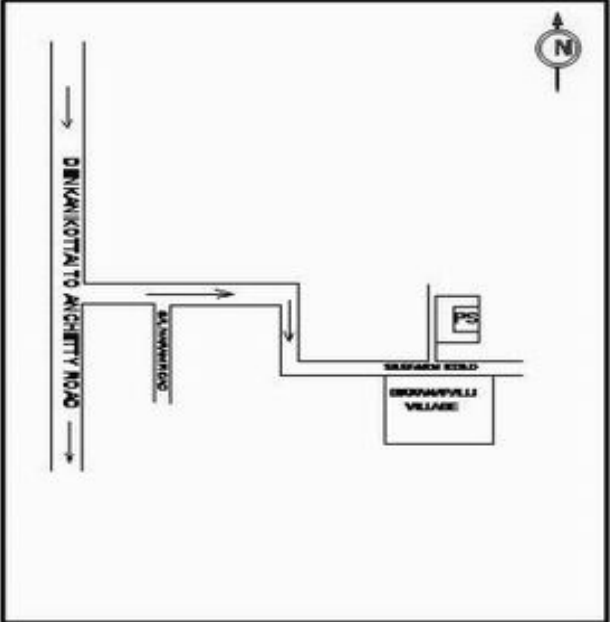

KRISHNAGIRI DISTRICT- கிருஷ்ணகிரி மாவட்டம்
056-THALLI ASSEMBLY CONSTITUENCY- தாலி சட்டமன்ற தொகுதி
132 Govt High School, Bikkanapalli, 635 107
132-ஆம் ந.உ.பிரதீசாசனமன்றம், பிக்கன்பள்ளி 635 107

56-தனி சட்டமன்ற தொகுதி

வாக்காளர் பட்டியல் - 2017

பாகம் எண் 132

தொடர்ச்சி...

பிரிவு: 1-கோல்டி (வ.கி) மற்றும் (ஊ) கோல்டி வார்டு 2, பின்கோடு : 635107