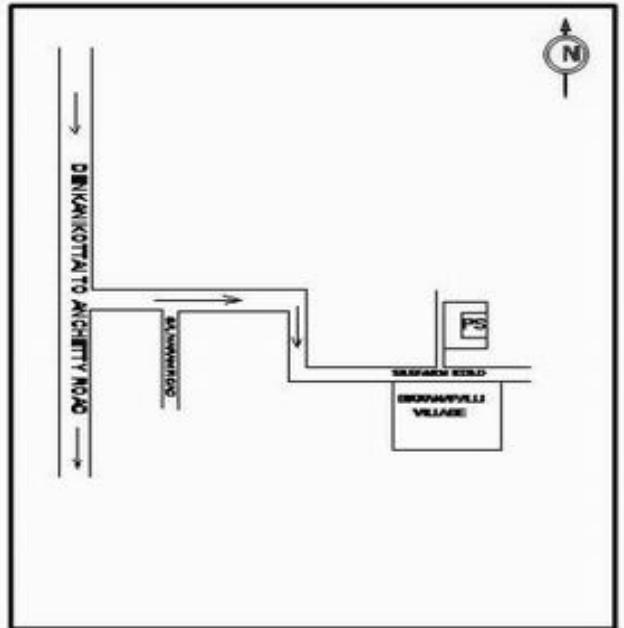

KRISHNAGIRI DISTRICT-கிருஷ்ணகிரி மாவட்டம்
056-THALI ASSEMBLY CONSTITUENCY- தலி சட்டமன்ற தொகுதி
132 Govt High School, Bikkanapalli, 635 107
132-ஆம் ந.உ.பிரதீசாசனமன்றம், தலி-கிருஷ்ணகிரி 635 107

56-தனி சட்டமன்ற தொகுதி

வாக்காளர் பட்டியல் - 2018

பாகம் எண் 132

தொடர்ச்சி...

பிரிவு: 1-கோல்டி (வ.கி) மற்றும் (ஊ) கோல்டி வார்டு 2 , பின்கோடு : 635107

1	ISK1447416 வாக்காளர் பெயர்: வெங்கடேசப்பா தந்தை பெயர்: பாப்பையா புதியபழைய வீட்டு எண்: 1/2-14 வயது: 73 இனம்: ஆண்	2	ISK1447325 வாக்காளர் பெயர்: புஷ்பா தந்தை பெயர்: சென்னவிரப்பா புதியபழைய வீட்டு எண்: 1/1-2 வயது: 34 இனம்: ஆண்	3	ISK1447457 வாக்காளர் பெயர்: முனிலட்சுமி தந்தை பெயர்: ரத்தினப்பா புதியபழைய வீட்டு எண்: 1/1-54 வயது: 33 இனம்: ஆண்
4	ISK1447283 வாக்காளர் பெயர்: வெங்கடலட்சுமி கணவர் பெயர்: சின்னசாமி புதியபழைய வீட்டு எண்: 1/1-104 வயது: 32 இனம்: பெண்	5	ISK1447408 வாக்காளர் பெயர்: மாலாழ் கணவர் பெயர்: திம்மராயப்பா புதியபழைய வீட்டு எண்: 1/- வயது: 26 இனம்: பெண்	6	ISK1447390 வாக்காளர் பெயர்: பவித்ரா கணவர் பெயர்: சிவக்குமார் புதியபழைய வீட்டு எண்: 1/1-190 வயது: 25 இனம்: பெண்
7	ISK1447275 வாக்காளர் பெயர்: உஷா கணவர் பெயர்: சரவணன் புதியபழைய வீட்டு எண்: 1/1-1C வயது: 25 இனம்: பெண்	8	ISK1447440 வாக்காளர் பெயர்: நாகராஜ் தந்தை பெயர்: வீரபத்தரப்பா புதியபழைய வீட்டு எண்: 1/262 வயது: 25 இனம்: ஆண்	9	ISK1447291 வாக்காளர் பெயர்: பிரேமா கணவர் பெயர்: முனுசாமி புதியபழைய வீட்டு எண்: 1/219 வயது: 23 இனம்: பெண்
10	ISK1447309 வாக்காளர் பெயர்: கிரிஜா தந்தை பெயர்: மாரப்பா புதியபழைய வீட்டு எண்: 1/66A வயது: 23 இனம்: பெண்	11	ISK1447317 வாக்காளர் பெயர்: சந்திரசேகர் தந்தை பெயர்: கரியப்பா புதியபழைய வீட்டு எண்: 1/1-157A வயது: 23 இனம்: ஆண்	12	ISK1447382 வாக்காளர் பெயர்: ரேணுகா கணவர் பெயர்: லட்சுமணன் புதியபழைய வீட்டு எண்: 1/- வயது: 22 இனம்: பெண்
13	ISK1256353 வாக்காளர் பெயர்: நந்தகுமாா் தந்தை பெயர்: கல்லவி புதியபழைய வீட்டு எண்: 1/- வயது: 22 இனம்: ஆண்	14	ISK1447465 வாக்காளர் பெயர்: விஜய் தந்தை பெயர்: முத்து புதியபழைய வீட்டு எண்: 1/76 வயது: 21 இனம்: ஆண்	15	ISK1447333 வாக்காளர் பெயர்: விஜயா தந்தை பெயர்: கிருஷ்ணப்பா புதியபழைய வீட்டு எண்: 1/1-138 வயது: 20 இனம்: பெண்
16	ISK1447341 வாக்காளர் பெயர்: சங்கர் தந்தை பெயர்: கரியப்பா புதியபழைய வீட்டு எண்: 1/1-219 வயது: 20 இனம்: ஆண்	17	ISK1447358 வாக்காளர் பெயர்: சரண்யா கணவர் பெயர்: லோகேஷ் புதியபழைய வீட்டு எண்: 1/3-110 வயது: 20 இனம்: பெண்	18	ISK1447366 வாக்காளர் பெயர்: விணைகுமார் தந்தை பெயர்: பீரப்பா புதியபழைய வீட்டு எண்: 1/- வயது: 20 இனம்: ஆண்
19	ISK1447374 வாக்காளர் பெயர்: விக்னேஷ் தந்தை பெயர்: முத்து புதியபழைய வீட்டு எண்: 1/76 வயது: 20 இனம்: ஆண்	20	CMD1170778 வாக்காளர் பெயர்: அங்கப்பா தந்தை பெயர்: பெரியஅங்கப்பா புதியபழைய வீட்டு எண்: 1-1A/5-5 வயது: 93 இனம்: ஆண்	21	CMD2870129 வாக்காளர் பெயர்: தேவராஜ் தந்தை பெயர்: அங்கப்பா புதியபழைய வீட்டு எண்: 1-1A/2-25 வயது: 48 இனம்: ஆண்
22	ISK0876938 வாக்காளர் பெயர்: தசரதன் தந்தை பெயர்: மத்துரப்பா புதியபழைய வீட்டு எண்: 1-1C/- வயது: 65 இனம்: ஆண்	23	TN/14/075/0195304 வாக்காளர் பெயர்: அங்கமுத்து தந்தை பெயர்: மத்துரப்பா புதியபழைய வீட்டு எண்: 1-1C/2-1C வயது: 63 இனம்: ஆண்	24	TN/14/075/0195305 வாக்காளர் பெயர்: வசந்தா கணவர் பெயர்: அங்கமுத்து புதியபழைய வீட்டு எண்: 1-1C/2-1C வயது: 58 இனம்: பெண்
25	TN/14/075/0195354 வாக்காளர் பெயர்: நடேசன் தந்தை பெயர்: மத்துரப்பா புதியபழைய வீட்டு எண்: 1-1C/2-1C வயது: 55 இனம்: ஆண்	26	TN/14/075/0195360 வாக்காளர் பெயர்: லலிதா கணவர் பெயர்: நடேசன் புதியபழைய வீட்டு எண்: 1-1C/2-1C வயது: 48 இனம்: பெண்	27	ISK0049114 வாக்காளர் பெயர்: மாதம்மா கணவர் பெயர்: தசரதன் புதியபழைய வீட்டு எண்: 1-1C/NA வயது: 47 இனம்: பெண்
28	ISK0049072 வாக்காளர் பெயர்: சரவணன் தந்தை பெயர்: தசரதன் புதியபழைய வீட்டு எண்: 1-1C/NA வயது: 36 இனம்: ஆண்	29	ISK0049080 வாக்காளர் பெயர்: கார்த்திக் தந்தை பெயர்: தசரதன் புதியபழைய வீட்டு எண்: 1-1C/NA வயது: 31 இனம்: ஆண்	30	ISK1342856 வாக்காளர் பெயர்: முத்துலட்சுமி தந்தை பெயர்: அங்கமுத்து புதியபழைய வீட்டு எண்: 1-1C/- வயது: 29 இனம்: பெண்