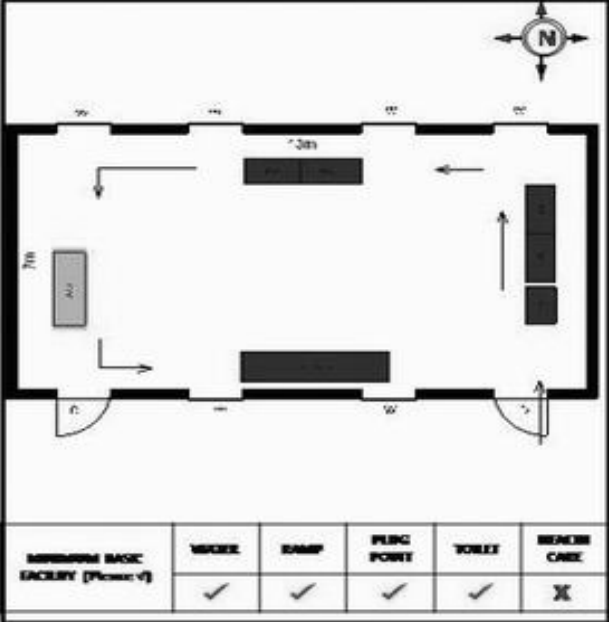

KRISHNAGIRI DISTRICT- கிருஷ்ணகிரி மாவட்டம்
056-THALLI ASSEMBLY CONSTITUENCY- தாலி சட்டமன்ற தொகுதி
132 Govt High School, Bikkanapalli, 635 107
132-ஆம் ந.உ.பிரதீசாசனமன்றம், பிக்கன்பள்ளி 635 107

56-தனி சட்டமன்ற தொகுதி

வாக்காளர் பட்டியல் - 2017

பாகம் எண் 132

தொடர்ச்சி...

பிரிவு: 1-கோல்டி (வ.கி) மற்றும் (ஊ) கோல்டி வார்டு 2, பின்கோடு : 635107