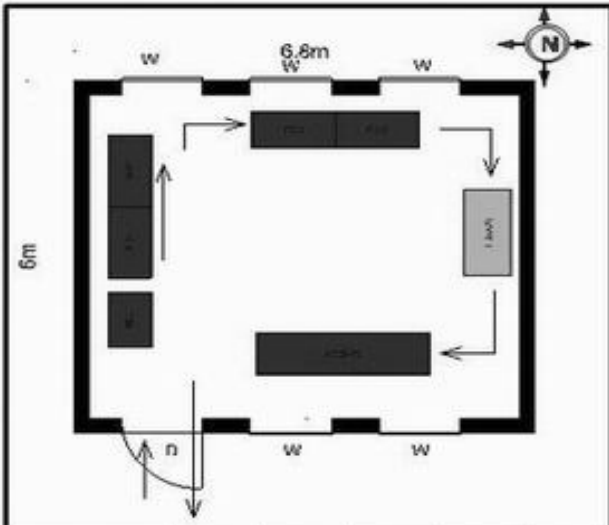

KRISHNAGIRI DISTRICT-கிருஷ்ணகிரி மாவட்டம்
056-THALI ASSEMBLY CONSTITUENCY- தலி சட்டமன்ற தொகுதி
130Govt high School, Andevanapalli 635 107
130-ஆம் ச.புறநிலைப்பள்ளி, அடிசைவனப்பள்ளி, 635 107

MINIMUM BASIC FACILITY (Power v)	WATER	RAMP	PLUG POINT	TOILET	BENEFIT CARE
	✓	✓	✓	✓	X