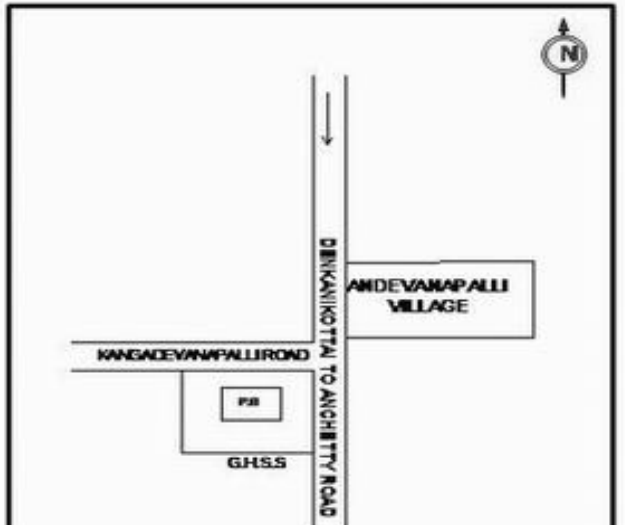

KRISHNAGIRI DISTRICT-கிருஷ்ணகிரி மாவட்டம்
056-THALI ASSEMBLY CONSTITUENCY- தலி சட்டமன்ற தொகுதி
130Govt high School, Andevanapalli 635 107
130-ஆம் ச.புறநிலைப்பள்ளி, அடிசைவனப்பள்ளி, 635 107

MINIMUM BASIC FACILITY (Power v)	WATER	RAMP	PLUG POINT	TOILET	BENEFIT CARE
	✓	✓	✓	✓	X