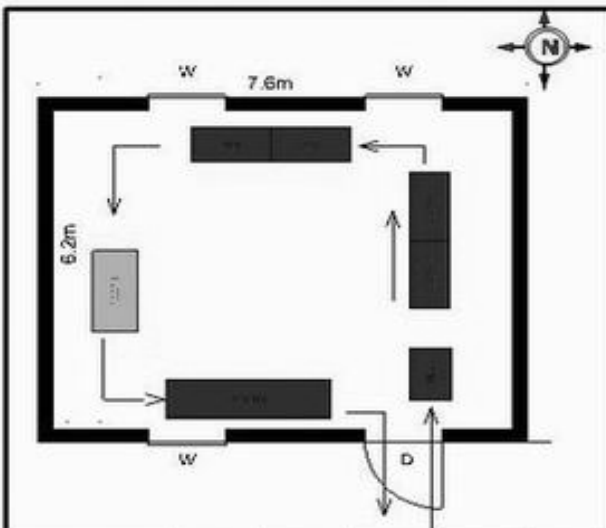

KRISHNAGIRI DISTRICT-கிருஷ்ணகிரி மாவட்டம்
056-THALI ASSEMBLY CONSTITUENCY- தலி சட்டமன்ற தொகுதி
129Govt high School, Andevanapalli 635 107
129-ஆம் 9-ம் பள்ளிவளம், ஆங்காவுவளம் 635 107

MINIMUM BASIC FACILITY (Power v)	WATER	RAMP	PLUG POINT	TOILET	BENCH CASE
	✓	✓	✓	✓	X