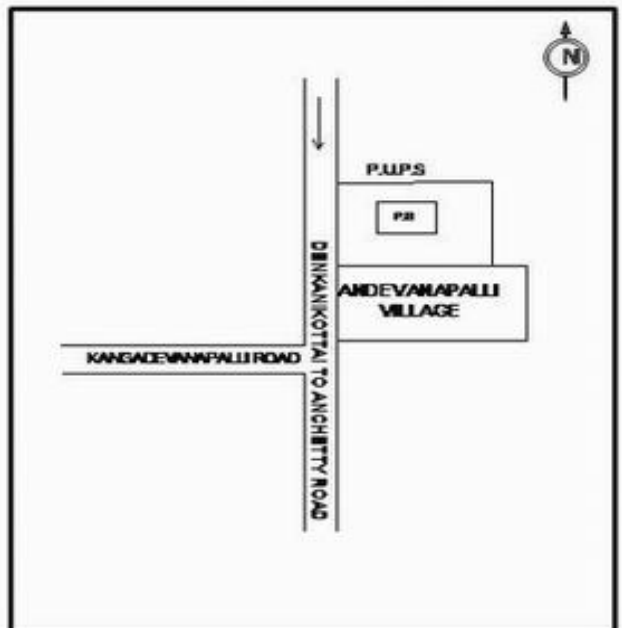

KRISHNAGIRI DISTRICT-கிருஷ்ணகிரி மாவட்டம்
056-THALI ASSEMBLY CONSTITUENCY- தலி சட்டமன்ற தொகுதி
129Govt high School, Andevanapalli 635 107
129-ஆம் 9-ம் பள்ளிவளம், ஆங்காவுவளம் 635 107

MINIMUM BASIC FACILITY (Power v)	WATER	RAMP	PLUG POINT	TOILET	BENCH CASE
	✓	✓	✓	✓	X