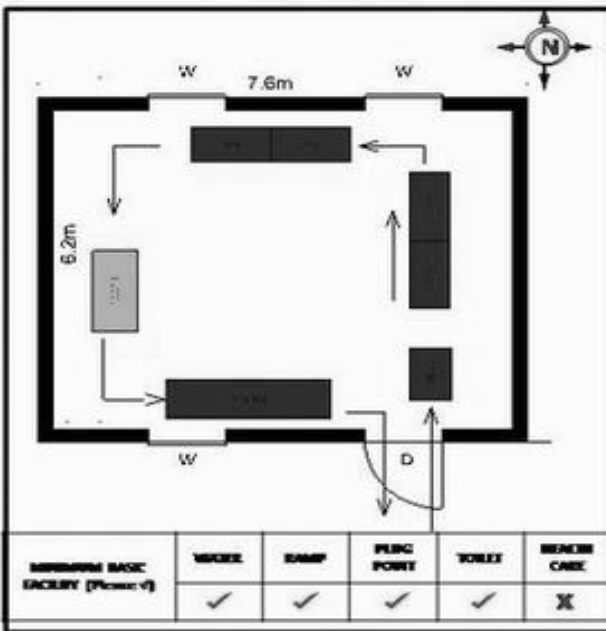

KRISHNAGIRI DISTRICT-கிருஷ்ணகிரி மாவட்டம்
056-THALLI ASSEMBLY CONSTITUENCY- தலி சட்டமன்ற தொகுதி
128Govt high School, Andevanapalli 635 107
128-ஆம் ந.புறநிலைப்பள்ளி, அடேவனாபள்ளி 635 107

56-தனி சட்டமன்ற தொகுதி

வாக்காளர் பட்டியல் - 2018

பாகம் எண் 128

தொடர்ச்சி...

பிரிவு: 1-அந்தேவனப்பள்ளி (வ.கி) மற்றும் (ஊ) அந்தேவனப்பள்ளி வார்டு 1, பின்கோடு : 635107