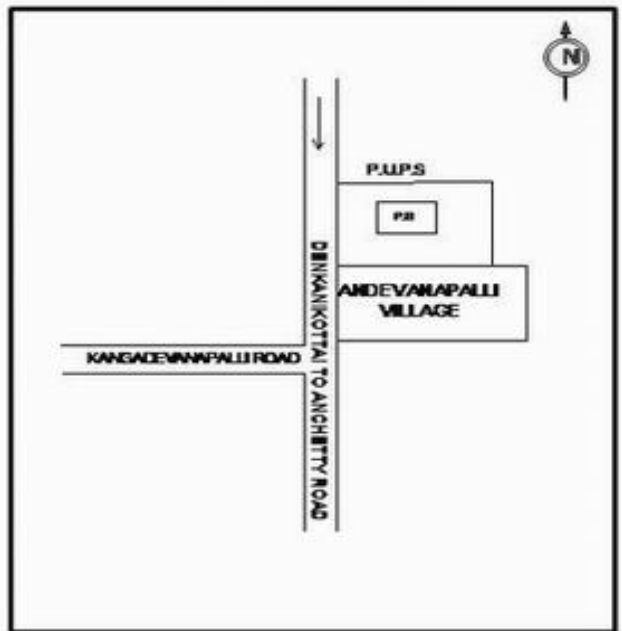

KRISHNAGIRI DISTRICT-கிருஷ்ணகிரி மாவட்டம்
056-THALLI ASSEMBLY CONSTITUENCY- தலி சட்டமன்ற தொகுதி
128Govt high School, Andevanapalli 635 107
128-ஆம் ந.புறநிலைப்பள்ளி, அடேவனாபள்ளி 635 107

56-தனி சட்டமன்ற தொகுதி

வாக்காளர் பட்டியல் - 2018

பாகம் எண் 128

தொடர்ச்சி...

பிரிவு: 1-அந்தேவனப்பள்ளி (வ.கி) மற்றும் (ஊ) அந்தேவனப்பள்ளி வார்டு 1, பின்கோடு : 635107