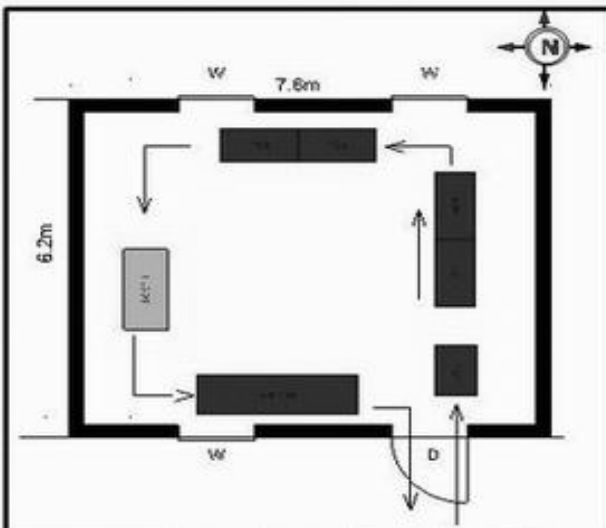

KRISHNAGIRI DISTRICT-கிருஷ்ணகிரி மாவட்டம்
056-THALLI ASSEMBLY CONSTITUENCY- தலி சட்டமன்ற தொகுதி
127Panchayat Union Primary School , Andevanapalli 635 107
127-பஞ்சாயத்தி ஒன்றியப் பள்ளி, அடேவனாபலி 635 107

MINIMUM BASIC FACILITY (Power)	WIRE	RAMP	PLUG POINT	TOILET	BENCH CASE
	✓	✓	✓	✓	X