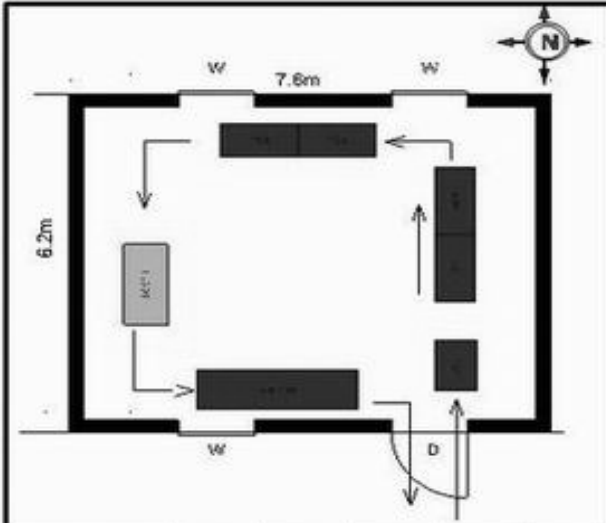

KRISHNAGIRI DISTRICT-கிருஷ்ணகிரி மாவட்டம்
056-THALLI ASSEMBLY CONSTITUENCY- தலி சட்டமன்ற தொகுதி
127Panchayat Union Primary School , Andevanapalli 635 107
127-பஞ்சாயத்தி ஒன்றியப் பள்ளி, அடேவனாபள்ளி 635 107

MINIMUM BASIC FACILITY (P.u.s)	WATER	RAMP	PLUG POINT	TOILET	BENCH CASE
	✓	✓	✓	✓	X