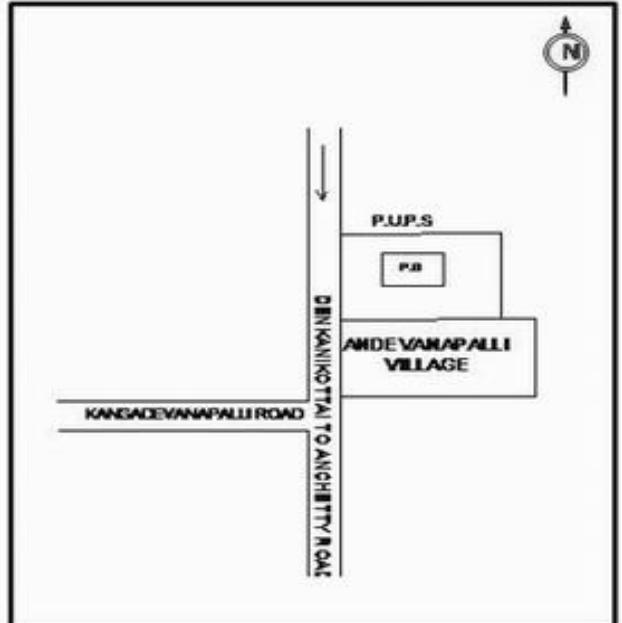

KRISHNAGIRI DISTRICT-கிருஷ்ணகிரி மாவட்டம்
056-THALLI ASSEMBLY CONSTITUENCY- தலி சட்டமன்ற தொகுதி
127Panchayat Union Primary School , Andevanapalli 635 107
127-பஞ்சாயத்தி ஒன்றியப் பள்ளி, அடேவனாபள்ளி 635 107

MINIMUM BASIC FACILITY (P.u.s)	WATER	RAMP	PLUG POINT	TOILET	BENCH CASE
	✓	✓	✓	✓	X