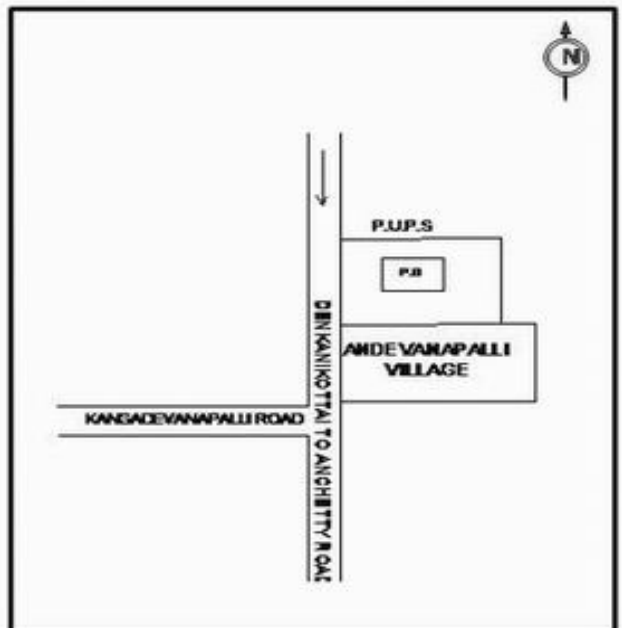

KRISHNAGIRI DISTRICT-கிருஷ்ணகிரி மாவட்டம்
056-THALLI ASSEMBLY CONSTITUENCY- தலி சட்டமன்ற தொகுதி
127Panchayat Union Primary School , Andevanapalli 635 107
127-பஞ்சாயத்தி ஒன்றியப் பள்ளி, அடேவனாபலி 635 107

MINIMUM BASIC FACILITY (Power)	WIRE	RAMP	PLUG POINT	TOILET	BENCH CASE
	✓	✓	✓	✓	X