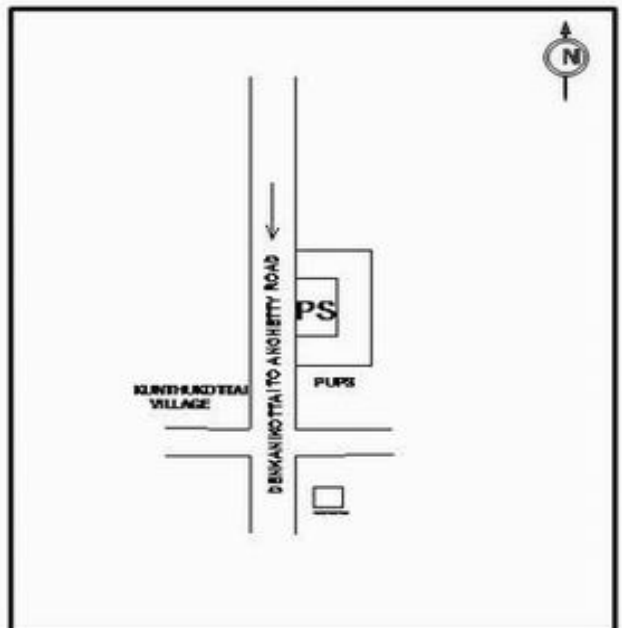

KRISHNAGIRI DISTRICT-கிருஷ்ணகிரி மாவட்டம்
056-THALI ASSEMBLY CONSTITUENCY-- தலி சட்டமன்ற தொகுதி
126 Panchayat Union Primary School , Kunthukottai 635 107
126 - பஞ்சாயத்தி ஒன்றியப் பள்ளி, கந்தகோட்டை, கோட். 635 107

MINIMUM BASIC FACILITY (Power v)	WATER	RAMP	PLUG POINT	TOILET	BENCH CASE
	✓	✓	✓	✓	X