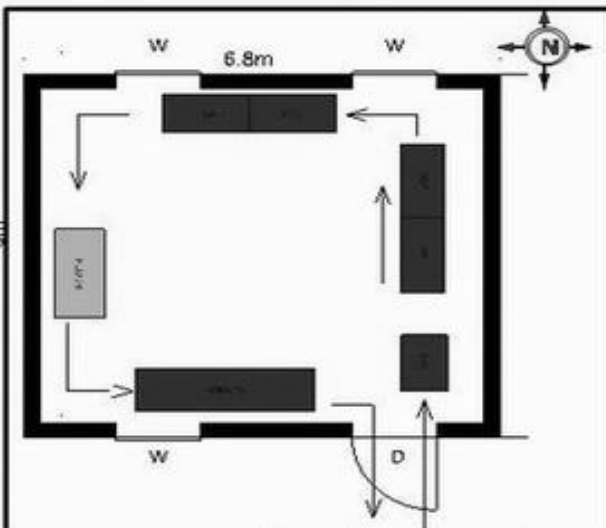

KRISHNAGIRI DISTRICT-கிருஷ்ணகிரி மாவட்டம்
056-THALI ASSEMBLY CONSTITUENCY-- தலி சட்டமன்ற தொகுதி
126 Panchayat Union Primary School , Kunthukottai 635 107
126 - பஞ்சாயத்தி ஒன்றியப் பள்ளி, கந்தகோட்டை, கோட். 635 107

MINIMUM BASIC FACILITY (Power v)	WATER	RAMP	PLUG POINT	TOILET	BENCH CASE
	✓	✓	✓	✓	X