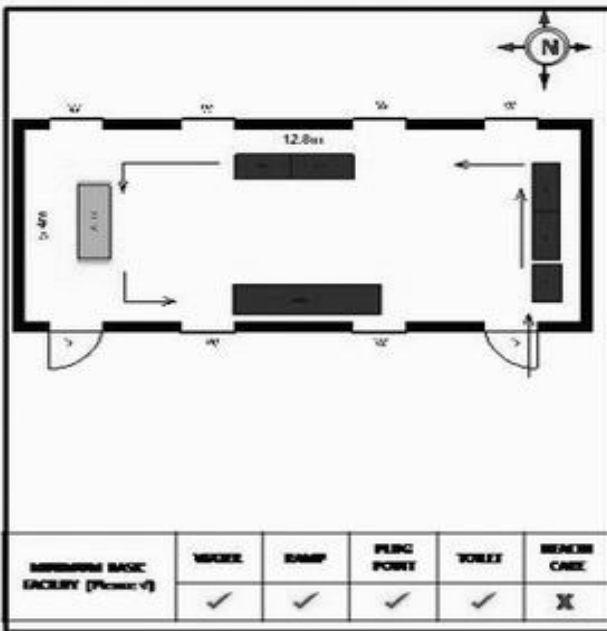

KRISHNAGIRI DISTRICT-கிருஷ்ணகிரி மாவட்டம்
056-THALLI ASSEMBLY CONSTITUENCY- தலி சட்டமன்ற தொகுதி
125 Panchayat Union Middle School, Erachetti Eari 635 107
125-பஞ்சாயத்தி ஒன்றிய மத்தியப்பள்ளி, ஏரத்தி ஏரி 635 107

56-தனி சட்டமன்ற தொகுதி

வாக்காளர் பட்டியல் - 2017

பாகம் எண் 125

தொடர்ச்சி...

பிரிவு: 1-மல்லிகார்ஜுனதுர்கம் (வ.கி) மற்றும் குந்துகோட்டை (ஊ) ஆவந்தி வார்டு 2 , பின்கோடு : 635107