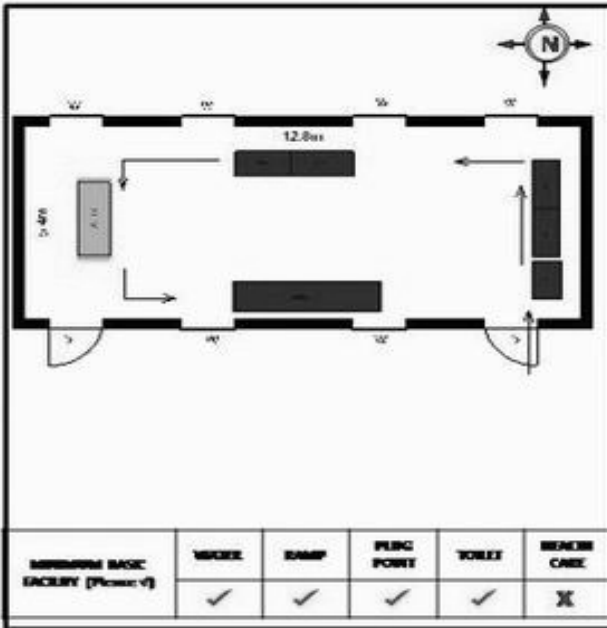

KRISHNAGIRI DISTRICT-கிருஷ்ணகிரி மாவட்டம்
056-THALLI ASSEMBLY CONSTITUENCY-தலி சட்டமன்ற தொகுதி
125Panchayat Union Middle School , Erachetti Eari 635107
125-பஞ்சாயத்தி ஒன்றிய மத்தியப்பள்ளி,ஏச்செட்டி ஏரி 635 107

56-தனி சட்டமன்ற தொகுதி

வாக்காளர் பட்டியல் - 2018

பாகம் எண் 125

தொடர்ச்சி...

பிரிவு: 1-மல்லிகார்ஜுனதுர்கம் (வ.கி) மற்றும் குந்துகோட்டை (ஊ) ஆவந்தி வார்டு 2 , பின்கோடு : 635107