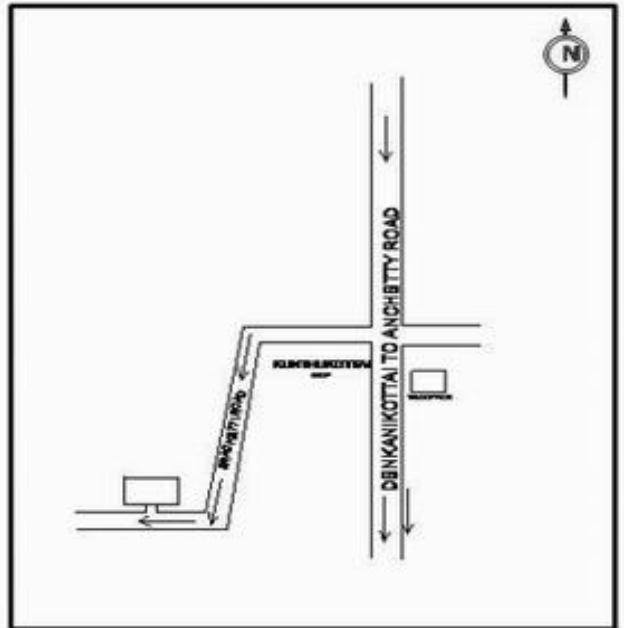

KRISHNAGIRI DISTRICT-கிருஷ்ணகிரி மாவட்டம்
056-THALLI ASSEMBLY CONSTITUENCY-தலி சட்டமன்ற தொகுதி
125Panchayat Union Middle School , Erachetti Eari 635107
125-பஞ்சாயத்தி ஒன்றிய மத்தியப்பள்ளி,ஏச்செட்டி ஏரி 635 107

56-தனி சட்டமன்ற தொகுதி

வாக்காளர் பட்டியல் - 2018

பாகம் எண் 125

தொடர்ச்சி...

பிரிவு: 1-மல்லிகார்ஜுனதுர்கம் (வ.கி) மற்றும் குந்துகோட்டை (ஊ) ஆவந்தி வார்டு 2 , பின்கோடு : 635107