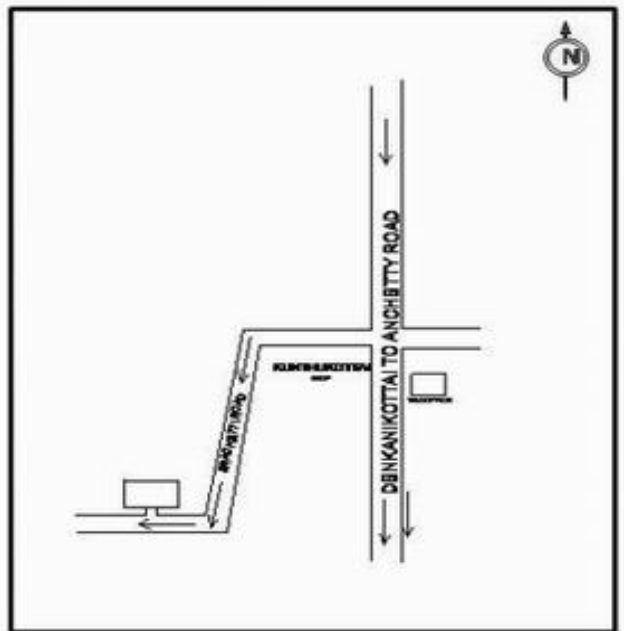

KRISHNAGIRI DISTRICT-கிருஷ்ணகிரி மாவட்டம்
056-THALLI ASSEMBLY CONSTITUENCY- தலி சட்டமன்ற தொகுதி
125 Panchayat Union Middle School, Erachetti Eari 635 107
125-பஞ்சாயத்தி ஒன்றிய மத்தியப்பள்ளி, ஏரத்தி ஏரி 635 107

56-தனி சட்டமன்ற தொகுதி

வாக்காளர் பட்டியல் - 2017

பாகம் எண் 125

தொடர்ச்சி...

பிரிவு: 1-மல்லிகார்ஜுனதுர்கம் (வ.கி) மற்றும் குந்துகோட்டை (ஊ) ஆவந்தி வார்டு 2 , பின்கோடு : 635107