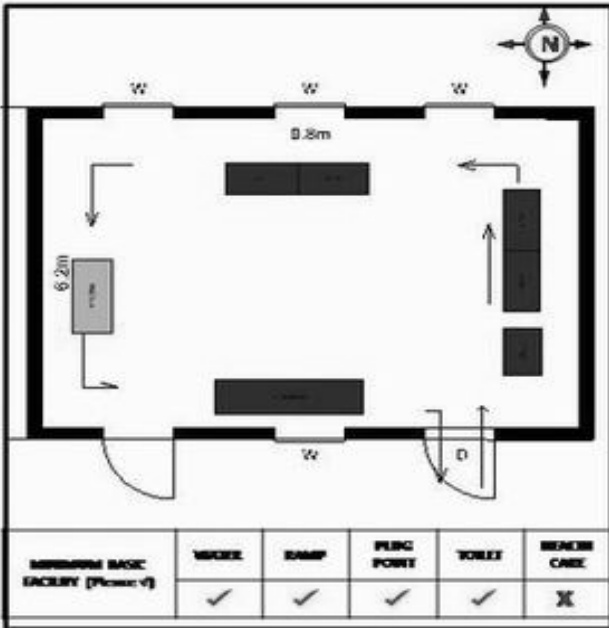

KRISHNAGIRI DISTRICT-கிருஷ்ணகிரி மாவட்டம்
056-THALLI ASSEMBLY CONSTITUENCY-தலி சட்டமன்ற தொகுதி
124Panchayat Union Primary School , Gurubarapalli 635 107
124 - பஞ்சாயத்தின் துணைப்பள்ளி துவக்கப்பள்ளி, குரூபரப்பள்ளி 635 107

56-தனி சட்டமன்ற தொகுதி

வாக்காளர் பட்டியல் - 2018

பாகம் எண் 124

தொடர்ச்சி...

பிரிவு: 1-மல்லிகார்ஜனதுர்கம் (வ.கி) மற்றும் குந்துகோட்டை (ஊ) குருபரப்பள்ளி வார்டு 2, பின்கோடு : 635107