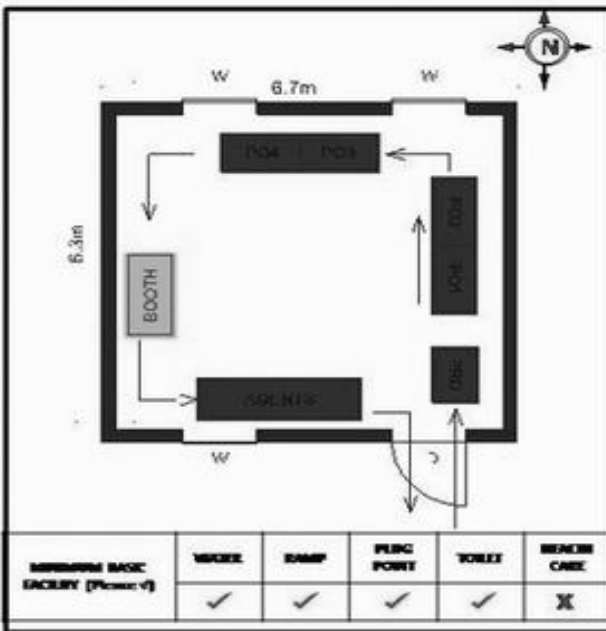

KRISHNAGIRI DISTRICT-கிருஷ்ணகிரி மாவட்டம்
056-THALLI ASSEMBLY CONSTITUENCY- தலி சட்டமன்ற தொகுதி
123 Panchayat Union Middle School, Thimmanatti 635 118
123 ஊராட்சி ஒன்றிய துவக்கப்பள்ளி, திருமறப்பள்ளி

56-தனி சட்டமன்ற தொகுதி

வாக்காளர் பட்டியல் - 2018

பாகம் எண் 123

தொடர்ச்சி...

பிரிவு: 1-மாடக்கல்(ஊ) திம்மனட்டி வார்டு 4 , பின்கோடு : 635118