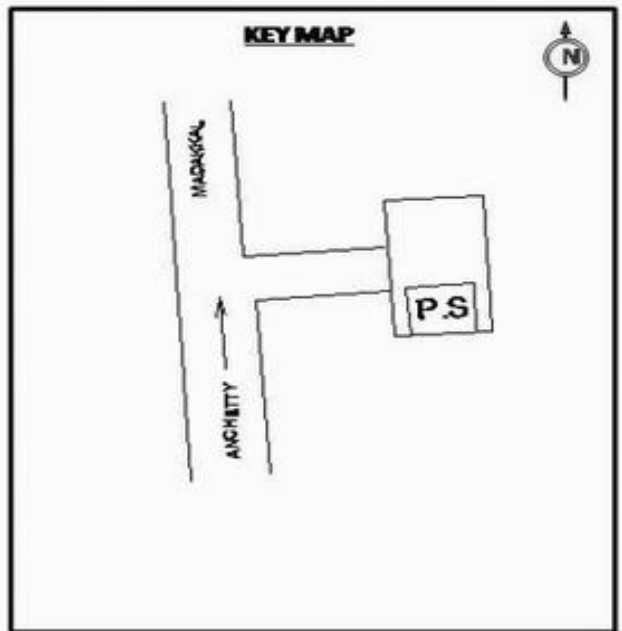

KRISHNAGIRI DISTRICT-கிருஷ்ணகிரி மாவட்டம்
056-THALLI ASSEMBLY CONSTITUENCY- தலி சட்டமன்ற தொகுதி
123 Panchayat Union Middle School, Thimmanatti 635 118
123 ஊராட்சி ஒன்றிய துவக்கப்பள்ளி, திருமறப்பள்ளி

56-தனி சட்டமன்ற தொகுதி

வாக்காளர் பட்டியல் - 2018

பாகம் எண் 123

தொடர்ச்சி...

பிரிவு: 1-மாடக்கல்(ஊ) திம்மனட்டி வார்டு 4 , பின்கோடு : 635118