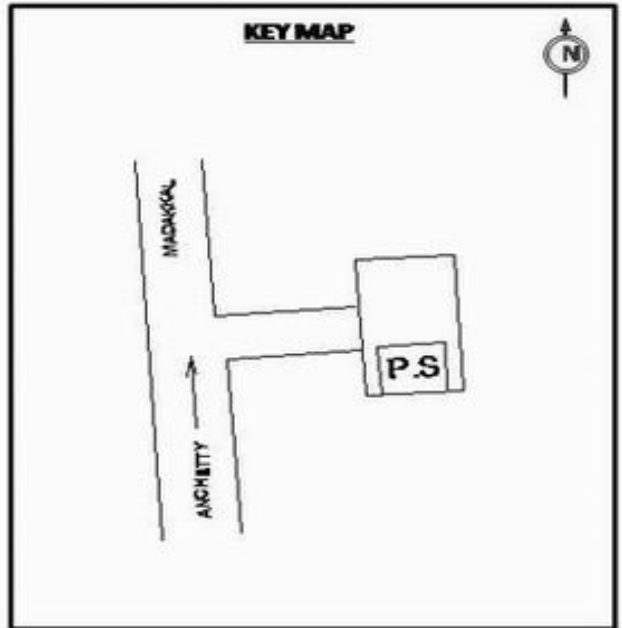

KRISHNAGIRI DISTRICT-கிருஷ்ணகிரி மாவட்டம்
056-THALLI ASSEMBLY CONSTITUENCY- தலி சட்டமன்ற தொகுதி
122 PANCHAYAT UNION PRIMARY SCHOOL ARULNATHAM ,
122 பஞ்சாயத் ஒன்றிய துவக்கப்பள்ளி அருள்நாதம்

56-தனி சட்டமன்ற தொகுதி

வாக்காளர் பட்டியல் - 2018

பாகம் எண் 122

தொடர்ச்சி...

பிரிவு: 1-மாடக்கல் (வ.கி) மற்றும் (ஊ) அருள்நத்தம் வார்டு 1, பின்கோடு : 635118