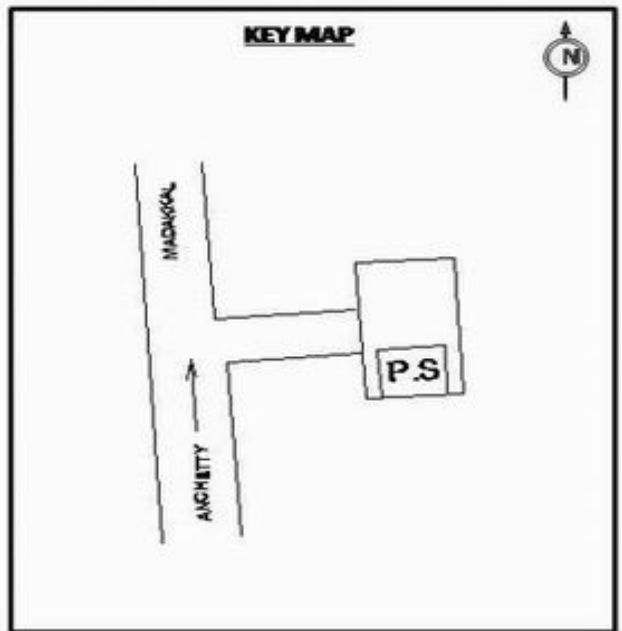

KRISHNAGIRI DISTRICT-கிருஷ்ணகிரி மாவட்டம்
056-THALLI ASSEMBLY CONSTITUENCY- தலி சட்டமன்ற தொகுதி
122 PANCHAYAT UNION PRIMARY SCHOOL ARULNATHAM ,
122 பஞ்சாயத் ஒன்றிய துவக்கப்பள்ளி அருள்நாதம்

56-தனி சட்டமன்ற தொகுதி

வாக்காளர் பட்டியல் - 2017

பாகம் எண் 122

தொடர்ச்சி...

பிரிவு: 1-மாடக்கல் (வ.கி) மற்றும் (ஊ) அருள்நத்தம் வார்டு 1, பின்கோடு : 635118