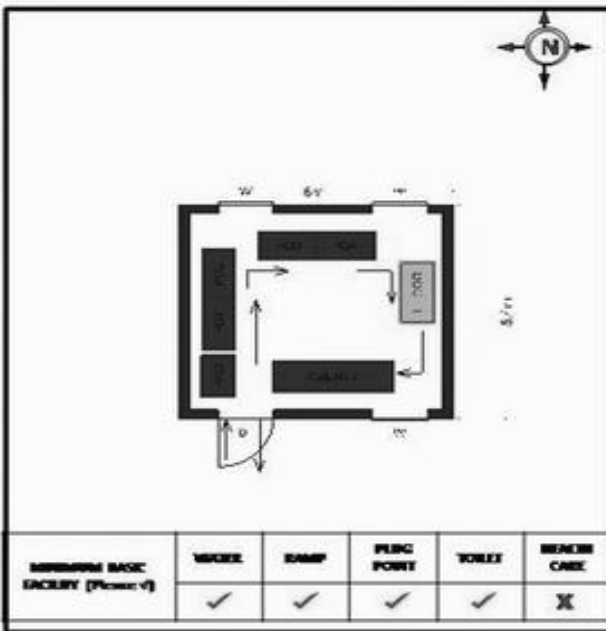

KRISHNAGIRI DISTRICT-கிருஷ்ணகிரி மாவட்டம்
056-THALLI ASSEMBLY CONSTITUENCY- தலி சட்டமன்ற தொகுதி
120 Panchayat Union Primary School , Gollapalli 635-118
120 பஞ்சாயத்தி ஒன்றிய துவக்கப்பள்ளி, கோல்பள்ளி

56-தனி சட்டமன்ற தொகுதி

வாக்காளர் பட்டியல் - 2018

பாகம் எண் 120

தொடர்ச்சி...

பிரிவு: 1-மாடக்கல் (வ.கி) மற்றும் (ஊ) ஓசதொட்டி வார்டு 3 , பின்கோடு : 635118