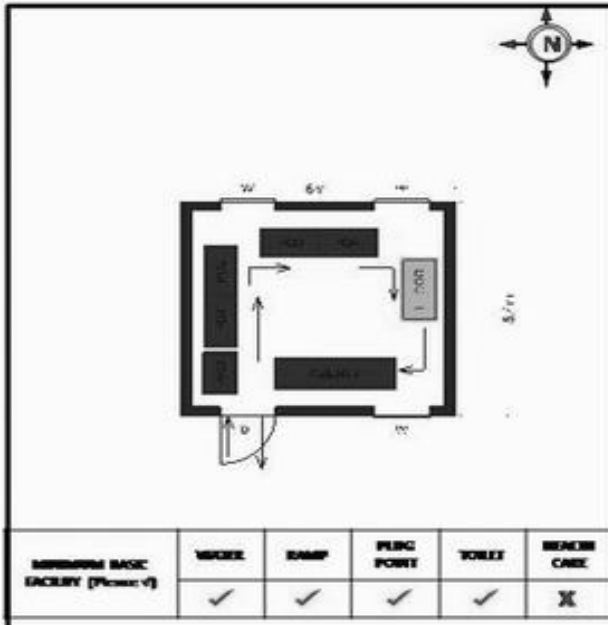

KRISHNAGIRI DISTRICT- கிருஷ்ணகிரி மாவட்டம்
056-THALLI ASSEMBLY CONSTITUENCY- தாலி சட்டமன்ற தொகுதி
120 Panchayat Union Primary School, Gollapalli 635-118
120 பஞ்சாயத்தி ஒன்றிய துவக்கப்பள்ளி, கோல்லப்பள்ளி

56-தனி சட்டமன்ற தொகுதி

வாக்காளர் பட்டியல் - 2017

பாகம் எண் 120

தொடர்ச்சி...

பிரிவு: 1-மாடக்கல் (வ.கி) மற்றும் (ஊ) ஓசதொட்டி வார்டு 3 , பின்கோடு : 635118