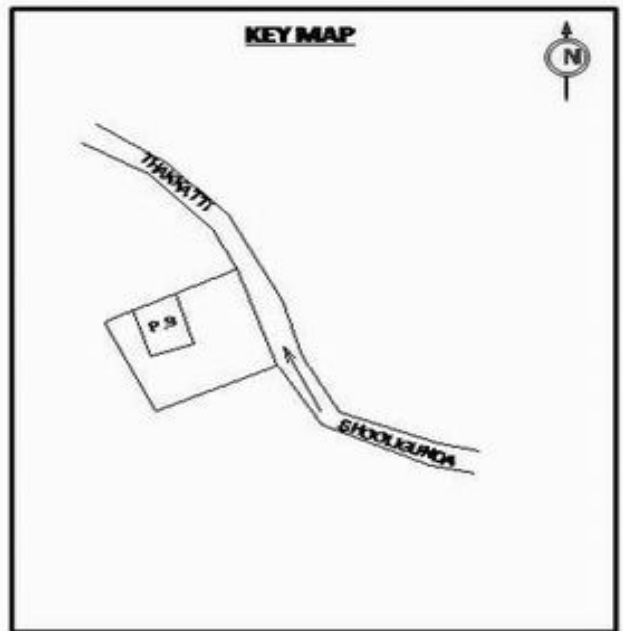

KRISHNAGIRI DISTRICT-கிருஷ்ணகிரி மாவட்டம்
056-THALLI ASSEMBLY CONSTITUENCY- தலி சட்டமன்ற தொகுதி
120 Panchayat Union Primary School , Gollapalli 635-118
120 பஞ்சாயத்தி ஒன்றிய துவக்கப்பள்ளி, கோல்பள்ளி

56-தனி சட்டமன்ற தொகுதி

வாக்காளர் பட்டியல் - 2018

பாகம் எண் 120

தொடர்ச்சி...

பிரிவு: 1-மாடக்கல் (வ.கி) மற்றும் (ஊ) ஓசதொட்டி வார்டு 3 , பின்கோடு : 635118