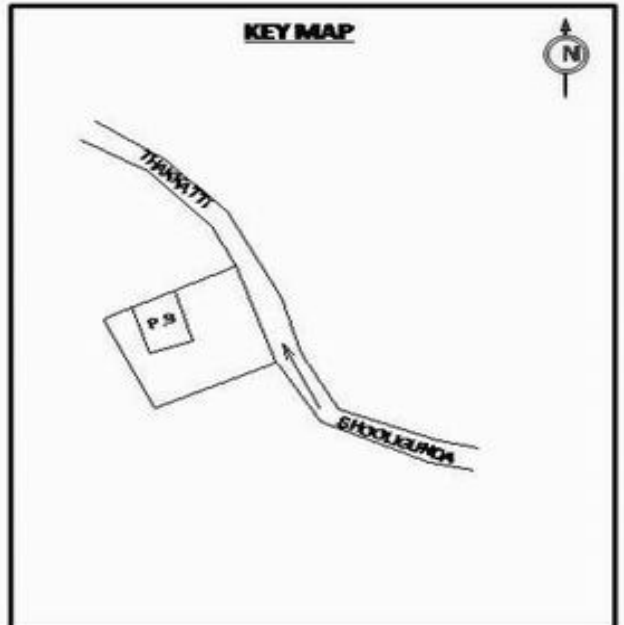

KRISHNAGIRI DISTRICT- கிருஷ்ணகிரி மாவட்டம்
056-THALLI ASSEMBLY CONSTITUENCY- தாலி சட்டமன்ற தொகுதி
120 Panchayat Union Primary School, Gollapalli 635-118
120 பஞ்சாயத்தி ஒன்றிய துவக்கப்பள்ளி, கோல்லப்பள்ளி

56-தனி சட்டமன்ற தொகுதி

வாக்காளர் பட்டியல் - 2017

பாகம் எண் 120

தொடர்ச்சி...

பிரிவு: 1-மாடக்கல் (வ.கி) மற்றும் (ஊ) ஓசதொட்டி வார்டு 3 , பின்கோடு : 635118