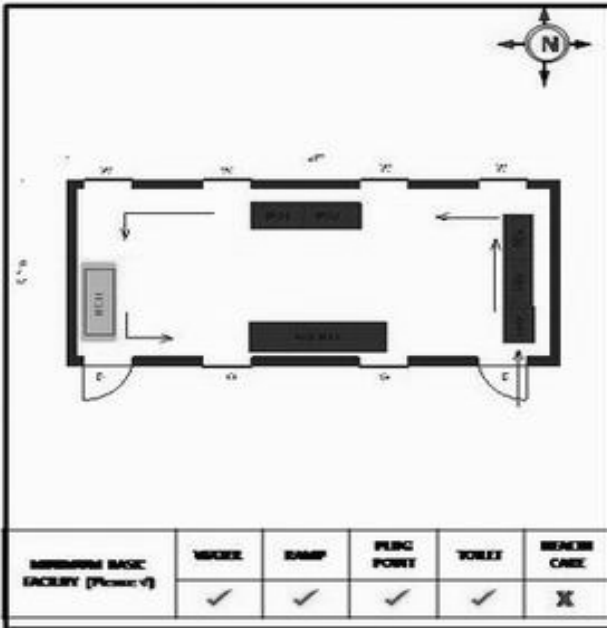

KRISHNAGIRI DISTRICT-கிருஷ்ணகிரி மாவட்டம்
056-THALLI ASSEMBLY CONSTITUENCY- தலி சட்டமன்ற தொகுதி
119 PANCHAYAT UNION SCHOOL MARIYALAM
119 ஊராட்சி ஒன்றியத்துவக்கட்சியளளி.2 விடண்டா

56-தனி சட்டமன்ற தொகுதி

வாக்காளர் பட்டியல் - 2018

பாகம் எண் 119

தொடர்ச்சி...

பிரிவு: 1-தூளிகுண்டா (வ.கி) மற்றும் மாடக்கல் (ஊ) உலிபண்டா வார்டு 4, பின்கோடு : 635118