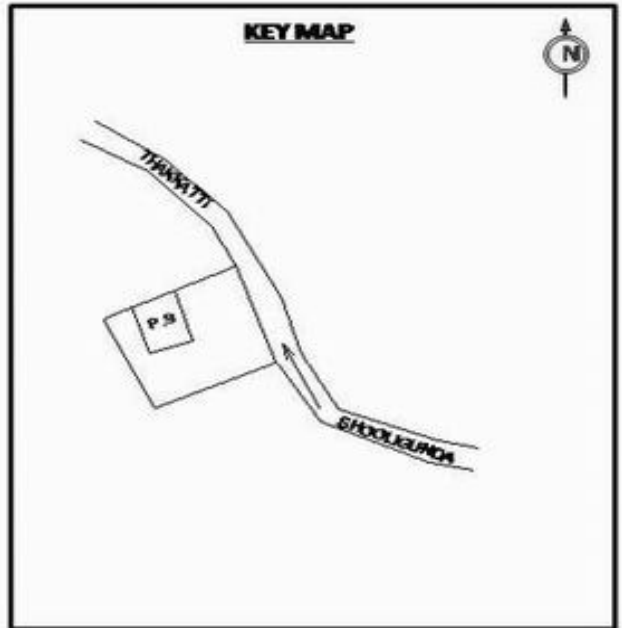

KRISHNAGIRI DISTRICT-கிருஷ்ணகிரி மாவட்டம்
056-THALLI ASSEMBLY CONSTITUENCY- தலி சட்டமன்ற தொகுதி
119 PANCHAYAT UNION SCHOOL MARIYALAM
119 ஊராட்சி ஒன்றியத்துவக்கட்சியளளி.2 விடண்டா

56-தனி சட்டமன்ற தொகுதி

வாக்காளர் பட்டியல் - 2018

பாகம் எண் 119

தொடர்ச்சி...

பிரிவு: 1-தூளிகுண்டா (வ.கி) மற்றும் மாடக்கல் (ஊ) உலிபண்டா வார்டு 4, பின்கோடு : 635118