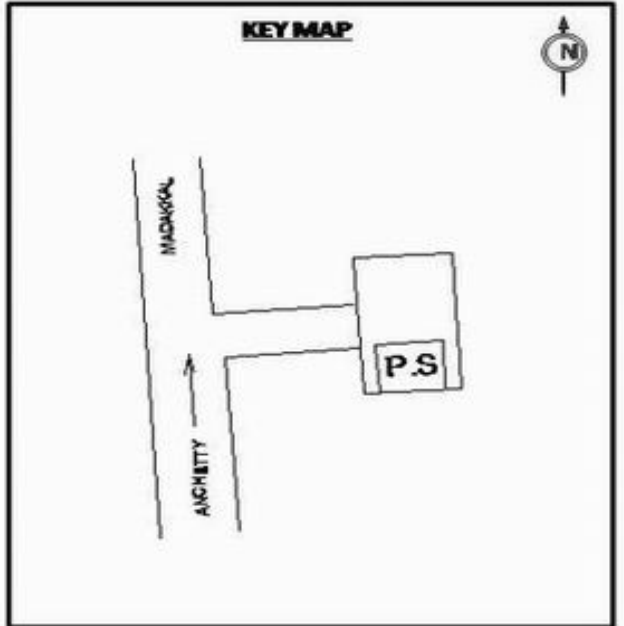

KRISHNAGIRI DISTRICT-கிள்ளியூர் மாவட்டம்
056-THALLI ASSEMBLY CONSTITUENCY- தாலி சட்டமன்ற தொகுதி
118 Panchayat Union Primary School . Shooligunda 635118
118 அறக ௨.௩118 நினைவைப் பள்ளி டி. சூலிசூண்டூர்

56-தனி சட்டமன்ற தொகுதி

வாக்காளர் பட்டியல் - 2017

பாகம் எண் 118

தொடர்ச்சி...

பிரிவு: 1-தூனிகுண்டா (வ.கி) மற்றும் மாடக்கல் (ஊ) மஞ்சிக்கரை வார்டு 5, பின்கோடு : 635118