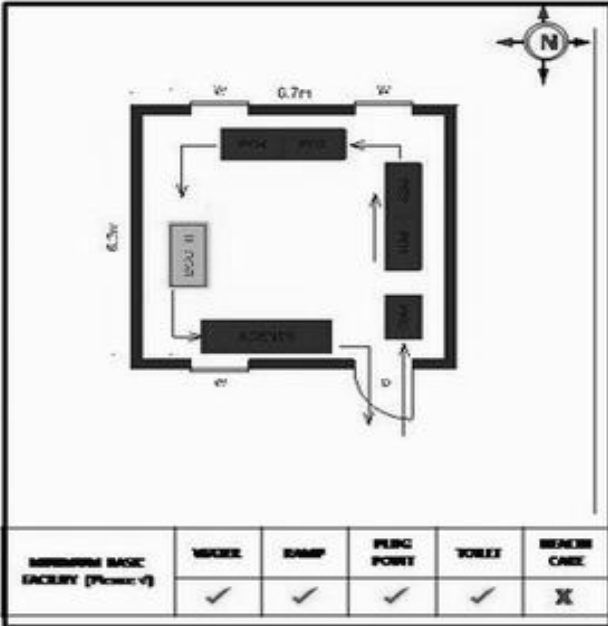

KRISHNAGIRI DISTRICT-கிள்ளியூர் மாவட்டம்
056-THALLI ASSEMBLY CONSTITUENCY- தாலி சட்டமன்ற தொகுதி
118 Panchayat Union Primary School . Shooligunda 635118
118 அறக ௨.௩118 நினைவைப் பள்ளி டி. சூலிசூண்டூர்

56-தனி சட்டமன்ற தொகுதி

வாக்காளர் பட்டியல் - 2017

பாகம் எண் 118

தொடர்ச்சி...

பிரிவு: 1-தூனிகுண்டா (வ.கி) மற்றும் மாடக்கல் (ஊ) மஞ்சிக்கரை வார்டு 5, பின்கோடு : 635118