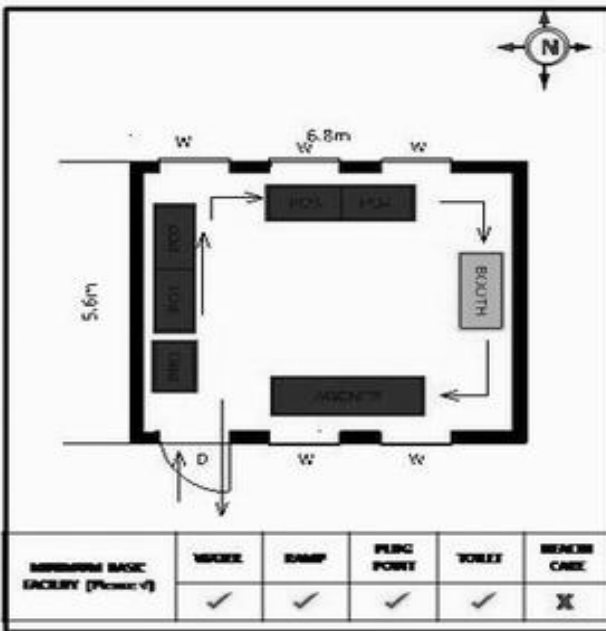

KRISHNAGIRI DISTRICT-கிருஷ்ணகிரி மாவட்டம்
056-THALLI ASSEMBLY CONSTITUENCY- தலி சட்டமன்ற தொகுதி
117 Panchayat Union Primary School, Gundalam, 635 107,
117 ஊராட்சி ஒன்றிய தளவாங்கல் குண்டலம், 635107

56-தனி சட்டமன்ற தொகுதி

வாக்காளர் பட்டியல் - 2017

பாகம் எண் 117

தொடர்ச்சி...

பிரிவு: 1-அகலக்கோட்டை (வ.கி) மற்றும் படிக்காளம் (ஊ) சாவரபத்தம் படிக்காளம் வார்டு 1, பின்கோடு : 635107