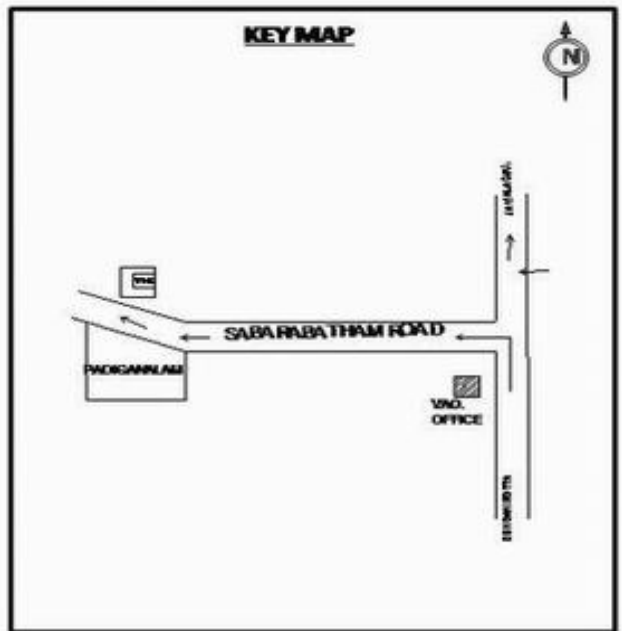

KRISHNAGIRI DISTRICT-கிருஷ்ணகிரி மாவட்டம்
056-THALLI ASSEMBLY CONSTITUENCY- தலி சட்டமன்ற தொகுதி
117 Panchayat Union Primary School, Gundalam, 635 107,
117 ஊராட்சி ஒன்றிய தளவாங்கல் குண்டலம், 635107

56-தனி சட்டமன்ற தொகுதி

வாக்காளர் பட்டியல் - 2017

பாகம் எண் 117

தொடர்ச்சி...

பிரிவு: 1-அகலக்கோட்டை (வ.கி) மற்றும் படிக்காளம் (ஊ) சாவரபத்தம் படிக்காளம் வார்டு 1, பின்கோடு : 635107