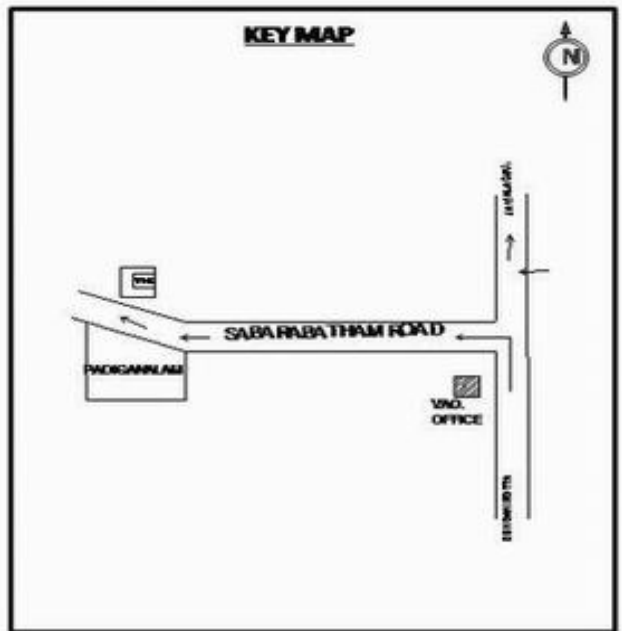

KRISHNAGIRI DISTRICT-கிருஷ்ணகிரி மாவட்டம்
056-THALLI ASSEMBLY CONSTITUENCY-தலி சட்டமன்ற தொகுதி
117 Panchayat Union Primary School, Gundalam, 635 107,
117 ஊராட்சி ஒன்றிய தளவாரணிப் பள்ளி, குண்டலம், 635107

56-தனி சட்டமன்ற தொகுதி

வாக்காளர் பட்டியல் - 2018

பாகம் எண் 117

தொடர்ச்சி...

பிரிவு: 1-அகலக்கோட்டை (வ.கி) மற்றும் படிக்காளம் (ஊ) சாவரபத்தம் படிக்காளம் வார்டு 1, பின்கோடு : 635107