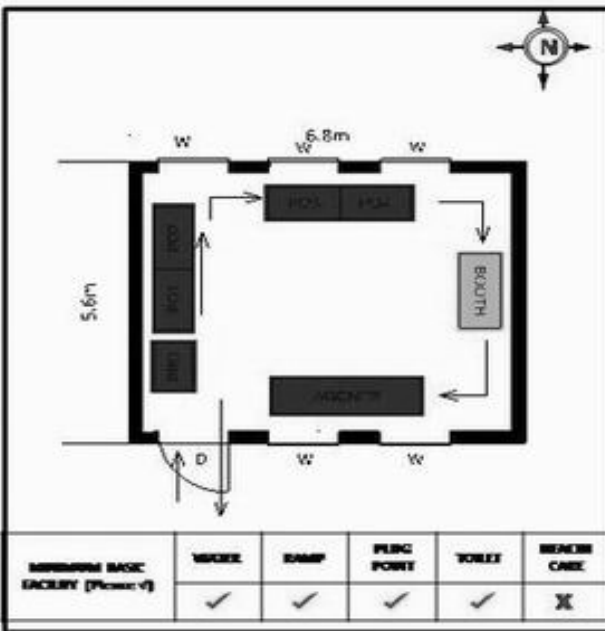

KRISHNAGIRI DISTRICT-கிருஷ்ணகிரி மாவட்டம்
056-THALLI ASSEMBLY CONSTITUENCY-தலி சட்டமன்ற தொகுதி
117 Panchayat Union Primary School, Gundalam, 635 107,
117 ஊராட்சி ஒன்றிய தளவாரணிப் பள்ளி, குண்டலம், 635107

56-தனி சட்டமன்ற தொகுதி

வாக்காளர் பட்டியல் - 2018

பாகம் எண் 117

தொடர்ச்சி...

பிரிவு: 1-அகலக்கோட்டை (வ.கி) மற்றும் படிக்காளம் (ஊ) சாவரபத்தம் படிக்காளம் வார்டு 1, பின்கோடு : 635107