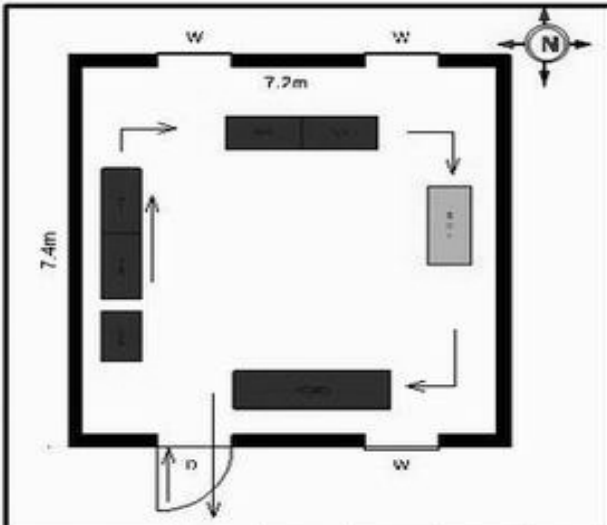

KRISHNAGIRI DISTRICT-கிருஷ்ணகிரி மாவட்டம்
056-THALLI ASSEMBLY CONSTITUENCY-தலி சட்டமன்ற தொகுதி
116 Panchayat Union Middle School , Kachuvadi 635107.
க.உ.ப.ம.ப.உ.அ. த.உ.ப.ம.ப.உ.அ. ம.ப.உ.ப.ம.ப.உ.அ. ம.ப.உ.ப.ம.ப.உ.அ. ம.ப.உ.ப.ம.ப.உ.அ.

MINIMUM BASIC FACILITY (Power v)	WATER	RAMP	PURG POINT	TOILET	BENCH CASE
	✓	✓	✓	✓	X