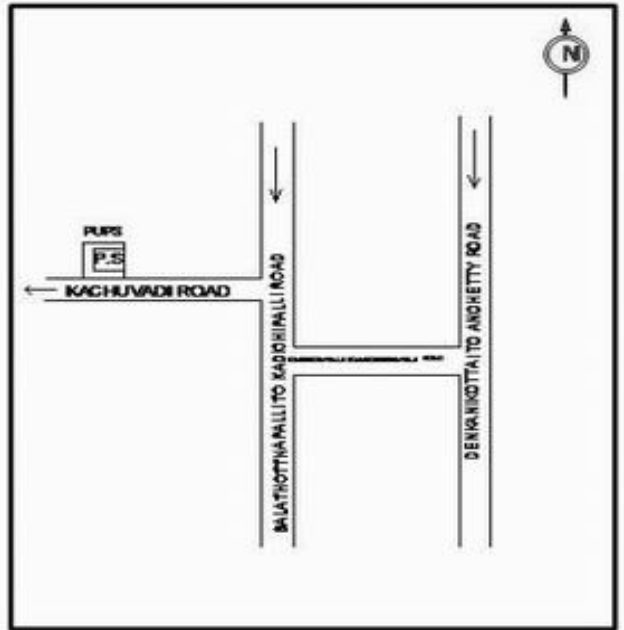

KRISHNAGIRI DISTRICT-கிருஷ்ணகிரி மாவட்டம்
056-THALLI ASSEMBLY CONSTITUENCY-தலி சட்டமன்ற தொகுதி
116 Panchayat Union Middle School , Kachuvadi 635107.
க.உ.ப.ம.ப.உ.அ. த.உ.ப.ம.ப.உ.அ. ம.ப.உ.ப.ம.ப.உ.அ. ம.ப.உ.ப.ம.ப.உ.அ. ம.ப.உ.ப.ம.ப.உ.அ.

MINIMUM BASIC FACILITY (Power v)	WATER	RAMP	PURG POINT	TOILET	BENCH CASE
	✓	✓	✓	✓	X