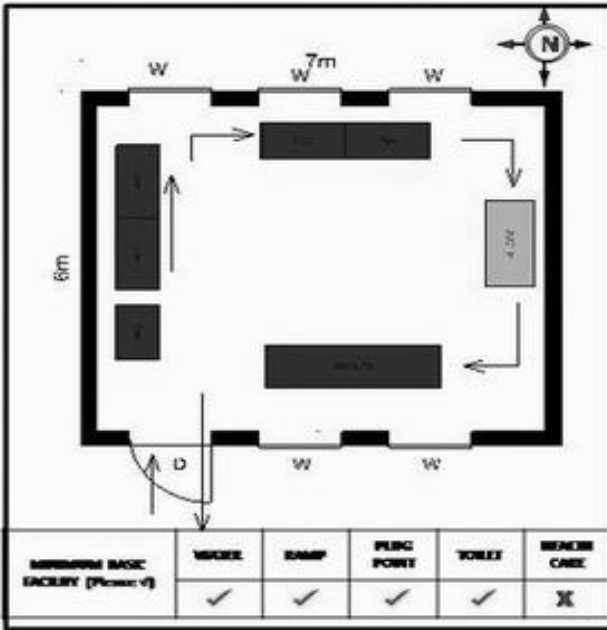

KRISHNAGIRI DISTRICT- கிருஷ்ணகிரி மாவட்டம்
056-THALLI ASSEMBLY CONSTITUENCY- தாலி சட்டமன்ற தொகுதி
115 Panchayat Union Middle School, Thodapilimutthirai 635 107,
கி.மீ. - 200001, 48 சதுரமீ. பரப்பளவுள்ள, கட்டிடம், கட்டிடப்பணிகள், 635 107

56-தனி சட்டமன்ற தொகுதி

வாக்காளர் பட்டியல் - 2017

பாகம் எண் 115

தொடர்ச்சி...

பிரிவு: 1-காரணடப்பள்ளி (வ.கி) மற்றும் (ஊ) தொட்டபிளி முத்திரை வார்டு 2 , பின்கோடு : 635107

1	ISK0867424 வாக்காளர் பெயர்: ராமகிருஷ்ணப்பா தந்தை பெயர்: திம்மராய கவுடு புதிய/பழைய வீட்டு எண்: 1/NA வயது: 66 இனம்: ஆண்	2	ISK1252782 வாக்காளர் பெயர்: மாதேஷ் தந்தை பெயர்: சென்னீரப்பா புதிய/பழைய வீட்டு எண்: 1/- வயது: 20 இனம்: ஆண்	3	ISK1252733 வாக்காளர் பெயர்: நளினா தந்தை பெயர்: பில்லப்பா புதிய/பழைய வீட்டு எண்: 1/- வயது: 20 இனம்: பெண்
4	ISK1252808 வாக்காளர் பெயர்: சுரேஷ் தந்தை பெயர்: நாகராஜாசாாி புதிய/பழைய வீட்டு எண்: 1/- வயது: 22 இனம்: ஆண்	5	ISK1252790 வாக்காளர் பெயர்: பாய்யா தந்தை பெயர்: அனுமய்யா புதிய/பழைய வீட்டு எண்: 1/- வயது: 47 இனம்: ஆண்	6	ISK1252816 வாக்காளர் பெயர்: வேணுகோபால் தந்தை பெயர்: முனியப்பா புதிய/பழைய வீட்டு எண்: 1/- வயது: 46 இனம்: ஆண்
7	ISK1117803 வாக்காளர் பெயர்: வனிதா கணவர் பெயர்: சூடேஷ் புதிய/பழைய வீட்டு எண்: 1/- வயது: 22 இனம்: பெண்	8	ISK1341072 வாக்காளர் பெயர்: அருங்குமார் தந்தை பெயர்: சீனிவாசன் புதிய/பழைய வீட்டு எண்: 1/- வயது: 19 இனம்: ஆண்	9	ISK1252758 வாக்காளர் பெயர்: லட்சுமி தந்தை பெயர்: பேட்டராயா புதிய/பழைய வீட்டு எண்: 1/- வயது: 20 இனம்: பெண்
10	ISK1252899 வாக்காளர் பெயர்: மல்லேஷ் தந்தை பெயர்: தன்னாளப்பா புதிய/பழைய வீட்டு எண்: 1/- வயது: 40 இனம்: ஆண்	11	ISK1252840 வாக்காளர் பெயர்: மாதேவி கணவர் பெயர்: சிவகுமாா் புதிய/பழைய வீட்டு எண்: 1/- வயது: 37 இனம்: பெண்	12	ISK1252881 வாக்காளர் பெயர்: லட்சுமிதேவம்மா கணவர் பெயர்: வேணுகோபால் புதிய/பழைய வீட்டு எண்: 1/- வயது: 37 இனம்: பெண்
13	ISK1252857 வாக்காளர் பெயர்: மல்லேசம்மா கணவர் பெயர்: மாரப்பா புதிய/பழைய வீட்டு எண்: 1/- வயது: 37 இனம்: பெண்	14	ISK1252907 வாக்காளர் பெயர்: தனலட்சுமி கணவர் பெயர்: மல்லேஷ் புதிய/பழைய வீட்டு எண்: 1/- வயது: 28 இனம்: பெண்	15	ISK1252865 வாக்காளர் பெயர்: ராஜம்மா கணவர் பெயர்: மல்லேகவுடு புதிய/பழைய வீட்டு எண்: 1/- வயது: 25 இனம்: பெண்
16	ISK1252873 வாக்காளர் பெயர்: மஞ்சளா கணவர் பெயர்: மாதேஸ் புதிய/பழைய வீட்டு எண்: 1/- வயது: 24 இனம்: பெண்	17	ISK1117852 வாக்காளர் பெயர்: மாதேஷ் தந்தை பெயர்: மாதேவப்பா புதிய/பழைய வீட்டு எண்: 1-13/- வயது: 20 இனம்: ஆண்	18	ISK1341130 வாக்காளர் பெயர்: முனிரத்தினா கணவர் பெயர்: வெங்கடேசன் புதிய/பழைய வீட்டு எண்: 1-17/- வயது: 20 இனம்: பெண்
19	ISK1340942 வாக்காளர் பெயர்: சித்ரா தந்தை பெயர்: முனிகவுடு புதிய/பழைய வீட்டு எண்: 1-17/- வயது: 20 இனம்: பெண்	20	ISK1006121 வாக்காளர் பெயர்: ஆனந்தா தந்தை பெயர்: ராமப்பா புதிய/பழைய வீட்டு எண்: 1-69/- வயது: 25 இனம்: ஆண்	21	ISK1006147 வாக்காளர் பெயர்: ராஜேஷ் தந்தை பெயர்: காந்தன் புதிய/பழைய வீட்டு எண்: 1-74/- வயது: 22 இனம்: ஆண்
22	TN/14/075/0171404 வாக்காளர் பெயர்: மாதேவம்மா கணவர் பெயர்: மாதேஷ் புதிய/பழைய வீட்டு எண்: 1-127/NA வயது: 43 இனம்: பெண்	23	CMD1559285 வாக்காளர் பெயர்: பார்வதம்மா தந்தை பெயர்: சந்திரப்பா புதிய/பழைய வீட்டு எண்: 1-135/NA வயது: 36 இனம்: பெண்	24	ISK0568006 வாக்காளர் பெயர்: நாகராஜ் தந்தை பெயர்: மாதேவன் புதிய/பழைய வீட்டு எண்: 1-193/NA வயது: 28 இனம்: ஆண்
25	ISK0567990 வாக்காளர் பெயர்: மாதேஷ் தந்தை பெயர்: ராமநாயக் புதிய/பழைய வீட்டு எண்: 1-234/NA வயது: 26 இனம்: ஆண்	26	ISK1340884 வாக்காளர் பெயர்: கிரம்மா கணவர் பெயர்: திம்மாரயப்பா புதிய/பழைய வீட்டு எண்: 1-370/- வயது: 46 இனம்: பெண்	27	ISK1341015 வாக்காளர் பெயர்: முனிராஜ் தந்தை பெயர்: திம்மாரயப்பா புதிய/பழைய வீட்டு எண்: 1-370/- வயது: 21 இனம்: ஆண்
28	ISK1341023 வாக்காளர் பெயர்: சேஷா தந்தை பெயர்: சிக்கண்ணா புதிய/பழைய வீட்டு எண்: 1-386/- வயது: 19 இனம்: ஆண்	29	ISK1117886 வாக்காளர் பெயர்: சுதா கணவர் பெயர்: மாதேஷ் புதிய/பழைய வீட்டு எண்: 1-394/- வயது: 32 இனம்: பெண்	30	ISK1006105 வாக்காளர் பெயர்: முனியப்பா தந்தை பெயர்: நரசிம்மப்பா புதிய/பழைய வீட்டு எண்: 1-402/ வயது: 23 இனம்: ஆண்