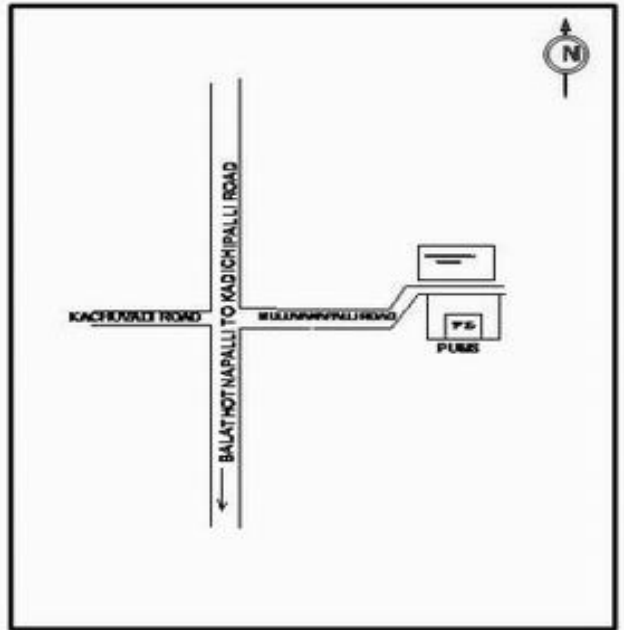

KRISHNAGIRI DISTRICT- கிருஷ்ணகிரி மாவட்டம்
056-THALLI ASSEMBLY CONSTITUENCY- தாலி சட்டமன்ற தொகுதி
115 Panchayat Union Middle School, Thodapilimutthirai 635 107,
கி.மீ. - 200001, 48 சதுரமீ. பரப்பளவுள்ள, கட்டிடம், கட்டிடப்பணிகள், 635 107

56-தனி சட்டமன்ற தொகுதி

வாக்காளர் பட்டியல் - 2017

பாகம் எண் 115

தொடர்ச்சி...

பிரிவு: 1-காரணடப்பள்ளி (வ.கி) மற்றும் (ஊ) தொட்டபிளி முத்திரை வார்டு 2 , பின்கோடு : 635107

1	ISK0867424 வாக்காளர் பெயர்: ராமகிருஷ்ணப்பா தந்தை பெயர்: திம்மராய கவுடு புதிய/பழைய வீட்டு எண்: 1/NA வயது: 66 இனம்: ஆண்	2	ISK1252782 வாக்காளர் பெயர்: மாதேஷ் தந்தை பெயர்: சென்னீரப்பா புதிய/பழைய வீட்டு எண்: 1/- வயது: 20 இனம்: ஆண்	3	ISK1252733 வாக்காளர் பெயர்: நளினா தந்தை பெயர்: பில்லப்பா புதிய/பழைய வீட்டு எண்: 1/- வயது: 20 இனம்: பெண்
4	ISK1252808 வாக்காளர் பெயர்: சுரேஷ் தந்தை பெயர்: நாகராஜாசாாி புதிய/பழைய வீட்டு எண்: 1/- வயது: 22 இனம்: ஆண்	5	ISK1252790 வாக்காளர் பெயர்: பாய்யா தந்தை பெயர்: அனுமய்யா புதிய/பழைய வீட்டு எண்: 1/- வயது: 47 இனம்: ஆண்	6	ISK1252816 வாக்காளர் பெயர்: வேணுகோபால் தந்தை பெயர்: முனியப்பா புதிய/பழைய வீட்டு எண்: 1/- வயது: 46 இனம்: ஆண்
7	ISK1117803 வாக்காளர் பெயர்: வனிதா கணவர் பெயர்: சூடேஷ் புதிய/பழைய வீட்டு எண்: 1/- வயது: 22 இனம்: பெண்	8	ISK1341072 வாக்காளர் பெயர்: அருங்குமார் தந்தை பெயர்: சீனிவாசன் புதிய/பழைய வீட்டு எண்: 1/- வயது: 19 இனம்: ஆண்	9	ISK1252758 வாக்காளர் பெயர்: லட்சுமி தந்தை பெயர்: பேட்டராயா புதிய/பழைய வீட்டு எண்: 1/- வயது: 20 இனம்: பெண்
10	ISK1252899 வாக்காளர் பெயர்: மல்லேஷ் தந்தை பெயர்: தன்னாளப்பா புதிய/பழைய வீட்டு எண்: 1/- வயது: 40 இனம்: ஆண்	11	ISK1252840 வாக்காளர் பெயர்: மாதேவி கணவர் பெயர்: சிவகுமாா் புதிய/பழைய வீட்டு எண்: 1/- வயது: 37 இனம்: பெண்	12	ISK1252881 வாக்காளர் பெயர்: லட்சுமிதேவம்மா கணவர் பெயர்: வேணுகோபால் புதிய/பழைய வீட்டு எண்: 1/- வயது: 37 இனம்: பெண்
13	ISK1252857 வாக்காளர் பெயர்: மல்லேசம்மா கணவர் பெயர்: மாரப்பா புதிய/பழைய வீட்டு எண்: 1/- வயது: 37 இனம்: பெண்	14	ISK1252907 வாக்காளர் பெயர்: தனலட்சுமி கணவர் பெயர்: மல்லேஷ் புதிய/பழைய வீட்டு எண்: 1/- வயது: 28 இனம்: பெண்	15	ISK1252865 வாக்காளர் பெயர்: ராஜம்மா கணவர் பெயர்: மல்லேகவுடு புதிய/பழைய வீட்டு எண்: 1/- வயது: 25 இனம்: பெண்
16	ISK1252873 வாக்காளர் பெயர்: மஞ்சளா கணவர் பெயர்: மாதேஸ் புதிய/பழைய வீட்டு எண்: 1/- வயது: 24 இனம்: பெண்	17	ISK1117852 வாக்காளர் பெயர்: மாதேஷ் தந்தை பெயர்: மாதேவப்பா புதிய/பழைய வீட்டு எண்: 1-13/- வயது: 20 இனம்: ஆண்	18	ISK1341130 வாக்காளர் பெயர்: முனிரத்தினா கணவர் பெயர்: வெங்கடேசன் புதிய/பழைய வீட்டு எண்: 1-17/- வயது: 20 இனம்: பெண்
19	ISK1340942 வாக்காளர் பெயர்: சித்ரா தந்தை பெயர்: முனிகவுடு புதிய/பழைய வீட்டு எண்: 1-17/- வயது: 20 இனம்: பெண்	20	ISK1006121 வாக்காளர் பெயர்: ஆனந்தா தந்தை பெயர்: ராமப்பா புதிய/பழைய வீட்டு எண்: 1-69/- வயது: 25 இனம்: ஆண்	21	ISK1006147 வாக்காளர் பெயர்: ராஜேஷ் தந்தை பெயர்: காந்தன் புதிய/பழைய வீட்டு எண்: 1-74/- வயது: 22 இனம்: ஆண்
22	TN/14/075/0171404 வாக்காளர் பெயர்: மாதேவம்மா கணவர் பெயர்: மாதேஷ் புதிய/பழைய வீட்டு எண்: 1-127/NA வயது: 43 இனம்: பெண்	23	CMD1559285 வாக்காளர் பெயர்: பார்வதம்மா தந்தை பெயர்: சந்திரப்பா புதிய/பழைய வீட்டு எண்: 1-135/NA வயது: 36 இனம்: பெண்	24	ISK0568006 வாக்காளர் பெயர்: நாகராஜ் தந்தை பெயர்: மாதேவன் புதிய/பழைய வீட்டு எண்: 1-193/NA வயது: 28 இனம்: ஆண்
25	ISK0567990 வாக்காளர் பெயர்: மாதேஷ் தந்தை பெயர்: ராமநாயக் புதிய/பழைய வீட்டு எண்: 1-234/NA வயது: 26 இனம்: ஆண்	26	ISK1340884 வாக்காளர் பெயர்: கிரம்மா கணவர் பெயர்: திம்மாரயப்பா புதிய/பழைய வீட்டு எண்: 1-370/- வயது: 46 இனம்: பெண்	27	ISK1341015 வாக்காளர் பெயர்: முனிராஜ் தந்தை பெயர்: திம்மாரயப்பா புதிய/பழைய வீட்டு எண்: 1-370/- வயது: 21 இனம்: ஆண்
28	ISK1341023 வாக்காளர் பெயர்: சேஷா தந்தை பெயர்: சிக்கண்ணா புதிய/பழைய வீட்டு எண்: 1-386/- வயது: 19 இனம்: ஆண்	29	ISK1117886 வாக்காளர் பெயர்: சுதா கணவர் பெயர்: மாதேஷ் புதிய/பழைய வீட்டு எண்: 1-394/- வயது: 32 இனம்: பெண்	30	ISK1006105 வாக்காளர் பெயர்: முனியப்பா தந்தை பெயர்: நரசிம்மப்பா புதிய/பழைய வீட்டு எண்: 1-402/ வயது: 23 இனம்: ஆண்