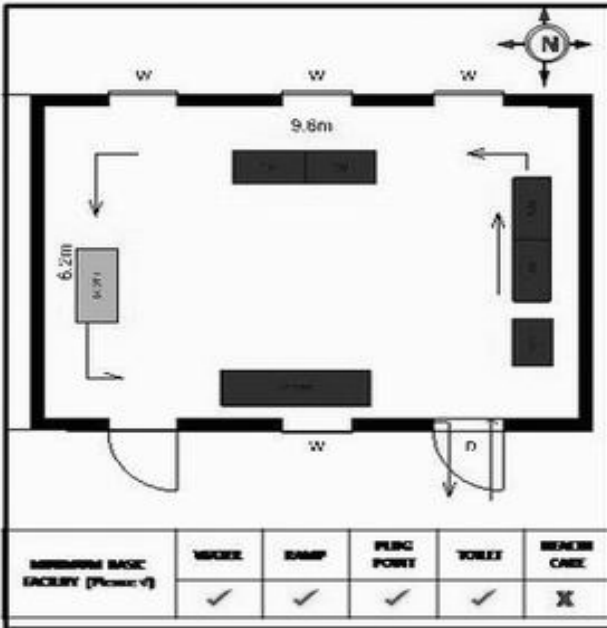

KRISHNAGIRI DISTRICT-கிருஷ்ணகிரி மாவட்டம்
056-THALLI ASSEMBLY CONSTITUENCY-தலி சட்டமன்ற தொகுதி
114 Panchayat Union Primary School, Muluvanapalli 635 107.
கிராமப்பகுதி அமைவிடம், கிருஷ்ணகிரி மாவட்டம்

56-தனி சட்டமன்ற தொகுதி

வாக்காளர் பட்டியல் - 2018

பாகம் எண் 114

தொடர்ச்சி...

பிரிவு: 1-காரணடப்பள்ளி (வ.கி) மற்றும் (ஊ) முனிபோயன் தொட்டி வார்டு 1 3 , பின்கோடு : 635107