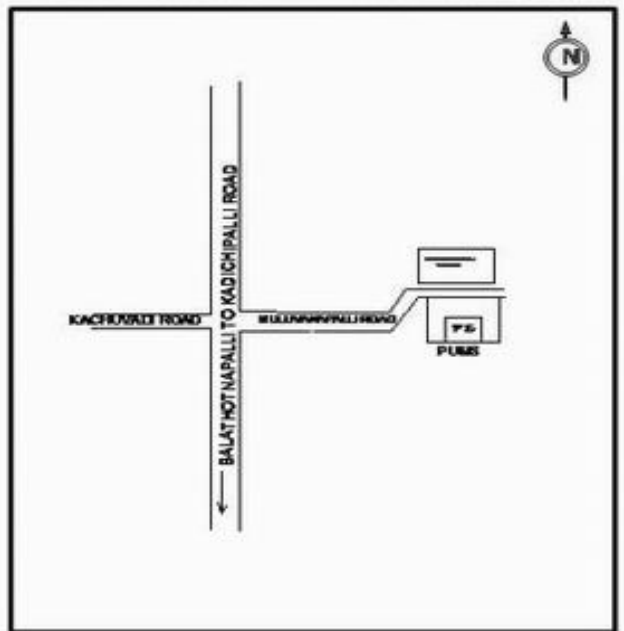

KRISHNAGIRI DISTRICT-கிருஷ்ணகிரி மாவட்டம்
056-THALLI ASSEMBLY CONSTITUENCY-தலி சட்டமன்ற தொகுதி
114 Panchayat Union Primary School, Muluvanapalli 635 107,
கலை-பொருள், அறிவு-செயல்பாடு, உயர்நிலைப்பள்ளி, முல்வனாபல்லி

56-தனி சட்டமன்ற தொகுதி

வாக்காளர் பட்டியல் - 2017

பாகம் எண் 114

தொடர்ச்சி...

பிரிவு: 1-காரணடப்பள்ளி (வ.கி) மற்றும் (ஊ) முனிபோயன் தொட்டி வார்டு 1 3 , பின்கோடு : 635107