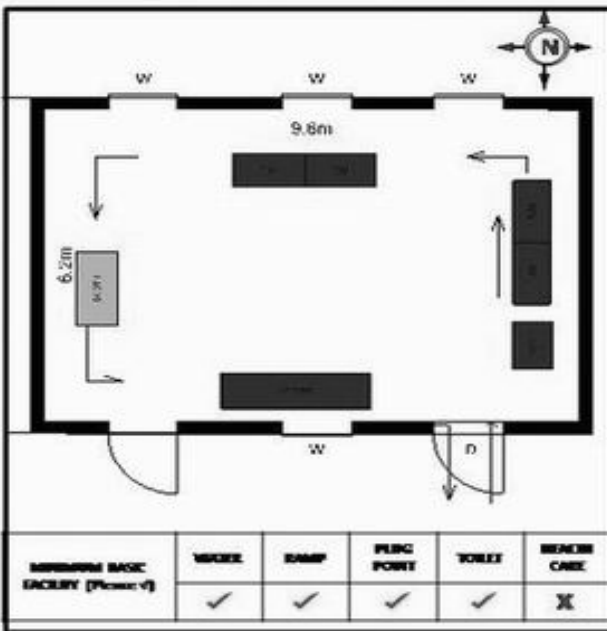

KRISHNAGIRI DISTRICT-கிருஷ்ணகிரி மாவட்டம்
056-THALLI ASSEMBLY CONSTITUENCY-தலி சட்டமன்ற தொகுதி
114 Panchayat Union Primary School, Muluvanapalli 635 107,
கலை-பொருள், அறிவு-செயல்பாடு, உயர்நிலைப்பள்ளி, முல்வனாபல்லி

56-தனி சட்டமன்ற தொகுதி

வாக்காளர் பட்டியல் - 2017

பாகம் எண் 114

தொடர்ச்சி...

பிரிவு: 1-காரணடப்பள்ளி (வ.கி) மற்றும் (ஊ) முனிபோயன் தொட்டி வார்டு 1 3 , பின்கோடு : 635107