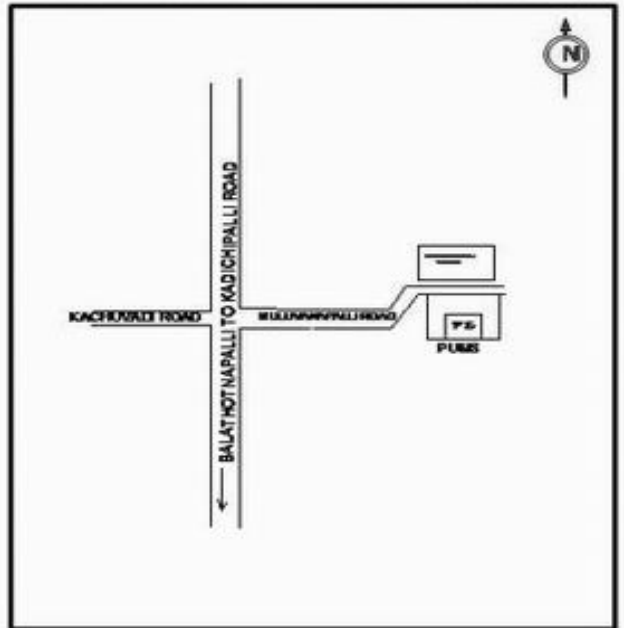

KRISHNAGIRI DISTRICT-கிருஷ்ணகிரி மாவட்டம்
056-THALLI ASSEMBLY CONSTITUENCY-தலி சட்டமன்ற தொகுதி
114 Panchayat Union Primary School, Muluvanapalli 635 107.
கிராமப்பகுதி அமைவிடம், கிருஷ்ணகிரி மாவட்டம்

56-தனி சட்டமன்ற தொகுதி

வாக்காளர் பட்டியல் - 2018

பாகம் எண் 114

தொடர்ச்சி...

பிரிவு: 1-காரணடப்பள்ளி (வ.கி) மற்றும் (ஊ) முனிபோயன் தொட்டி வார்டு 1 3 , பின்கோடு : 635107