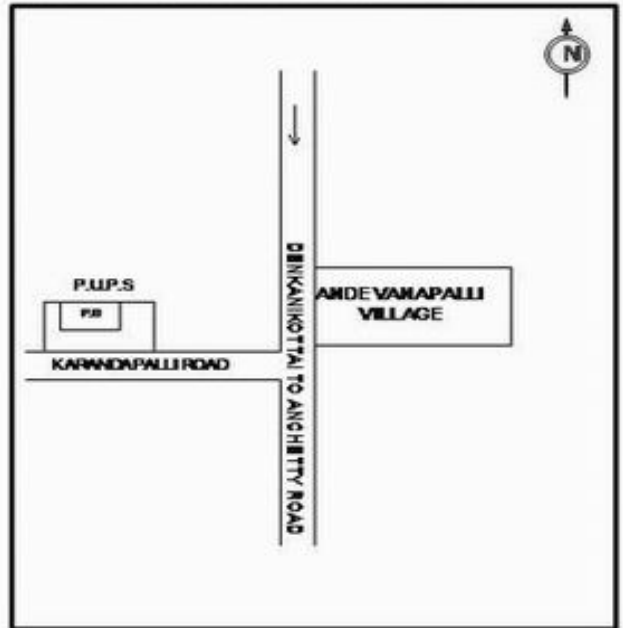

KRISHNAGIRI DISTRICT-கிருஷ்ணகிரி மாவட்டம்
056-THALI ASSEMBLY CONSTITUENCY- தலி சட்டமன்ற தொகுதி
113 Panchayat Union Primary School , Karandappalli 635 107
கிருஷ்ணகிரி மாவட்டம், கிருஷ்ணகிரி மாவட்டம், கிருஷ்ணகிரி மாவட்டம் 635 107

56-தனி சட்டமன்ற தொகுதி

வாக்காளர் பட்டியல் - 2017

பாகம் எண் 113

தொடர்ச்சி...

பிரிவு: 1-காரணடப்பள்ளி (வ.கி) மற்றும் (ஊ) காரணடப்பள்ளி வார்டு 1 3 , பின்கோடு : 635107