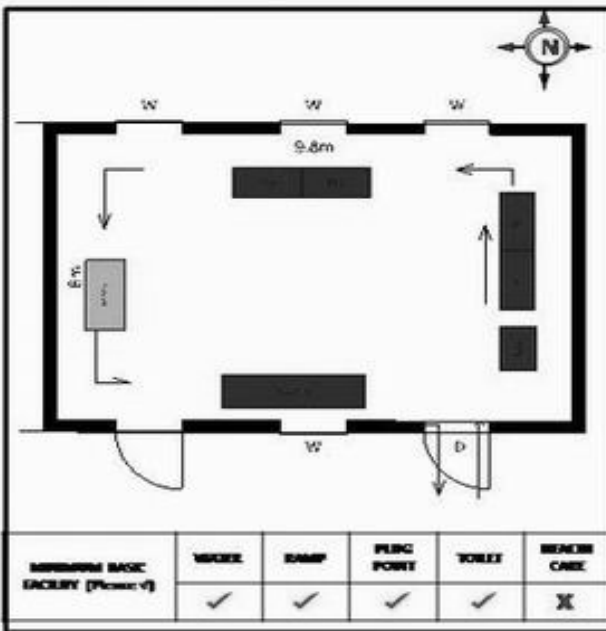

KRISHNAGIRI DISTRICT-கிருஷ்ணகிரி மாவட்டம்
056-THALI ASSEMBLY CONSTITUENCY- தலி சட்டமன்ற தொகுதி
113 Panchayat Union Primary School , Karandappalli 635 107
கிருஷ்ணகிரி மாவட்டம், கிருஷ்ணகிரி மாவட்டம், கிருஷ்ணகிரி மாவட்டம் 635 107

56-தனி சட்டமன்ற தொகுதி

வாக்காளர் பட்டியல் - 2018

பாகம் எண் 113

தொடர்ச்சி...

பிரிவு: 1-காரணடப்பள்ளி (வ.கி) மற்றும் (ஊ) காரணடப்பள்ளி வார்டு 1 3 , பின்கோடு : 635107

1	ISK1443381 வாக்காளர் பெயர்: பக்தவச்சலம் தந்தை பெயர்: திம்மய்யா புதியபழைய வீட்டு எண்: 1/185 வயது: 50 இனம்: ஆண்	2	ISK1443373 வாக்காளர் பெயர்: தனலட்சுமி கணவர் பெயர்: பக்தவச்சலம் புதியபழைய வீட்டு எண்: 1/- வயது: 49 இனம்: பெண்	3	ISK1443365 வாக்காளர் பெயர்: பில்லம்மா கணவர் பெயர்: முனிராஜ் புதியபழைய வீட்டு எண்: 1/- வயது: 46 இனம்: பெண்
4	ISK1443415 வாக்காளர் பெயர்: ஆனந்த் தந்தை பெயர்: வெங்கடரம்பா புதியபழைய வீட்டு எண்: 1/- வயது: 43 இனம்: ஆண்	5	ISK1443209 வாக்காளர் பெயர்: நாராயணசாமி தந்தை பெயர்: பில்லச்சாரி புதியபழைய வீட்டு எண்: 1/1 வயது: 43 இனம்: ஆண்	6	ISK1443217 வாக்காளர் பெயர்: பசவராஜ் தந்தை பெயர்: முனிவெங்கடப்பா புதியபழைய வீட்டு எண்: 1/1 வயது: 43 இனம்: ஆண்
7	ISK1443225 வாக்காளர் பெயர்: இந்திரம்மா கணவர் பெயர்: பசவராஜ் புதியபழைய வீட்டு எண்: 1/1 வயது: 43 இனம்: பெண்	8	ISK1443407 வாக்காளர் பெயர்: ரமேஷ் தந்தை பெயர்: வெங்கடரம்பா புதியபழைய வீட்டு எண்: 1/- வயது: 40 இனம்: ஆண்	9	ISK1443191 வாக்காளர் பெயர்: சுனந்தம்மா கணவர் பெயர்: பசவராஜ் புதியபழைய வீட்டு எண்: 1/1 வயது: 37 இனம்: பெண்
10	ISK1443449 வாக்காளர் பெயர்: சித்ராசுலா கணவர் பெயர்: ஆனந்த் புதியபழைய வீட்டு எண்: 1/- வயது: 36 இனம்: பெண்	11	ISK1443357 வாக்காளர் பெயர்: சுனந்தா கணவர் பெயர்: வெங்கடசாமி புதியபழைய வீட்டு எண்: 1/- வயது: 36 இனம்: பெண்	12	ISK1443332 வாக்காளர் பெயர்: ராதா கணவர் பெயர்: சினிவாஸ் புதியபழைய வீட்டு எண்: 1/- வயது: 33 இனம்: பெண்
13	ISK1443423 வாக்காளர் பெயர்: மஞ்சளா கணவர் பெயர்: ரமேஷ் புதியபழைய வீட்டு எண்: 1/- வயது: 33 இனம்: பெண்	14	ISK1486711 வாக்காளர் பெயர்: ரத்தினம்மா கணவர் பெயர்: கிருஷ்ணப்பா புதியபழைய வீட்டு எண்: 1/- வயது: 30 இனம்: பெண்	15	ISK1411511 வாக்காளர் பெயர்: காயத்திரி கணவர் பெயர்: மாதேஷ் புதியபழைய வீட்டு எண்: 1/60 வயது: 28 இனம்: பெண்
16	ISK1443431 வாக்காளர் பெயர்: ஜோதிலட்சுமி கணவர் பெயர்: நாகேஷ் புதியபழைய வீட்டு எண்: 1/- வயது: 25 இனம்: பெண்	17	ISK1443274 வாக்காளர் பெயர்: குமாரி தந்தை பெயர்: திம்மையா புதியபழைய வீட்டு எண்: 1/- வயது: 24 இனம்: பெண்	18	ISK1486703 வாக்காளர் பெயர்: ஆனந்த் தந்தை பெயர்: ஜோதியப்பா புதியபழைய வீட்டு எண்: 1/- வயது: 23 இனம்: ஆண்
19	ISK1443258 வாக்காளர் பெயர்: சைத்ரா கணவர் பெயர்: முரளிமோகன் புதியபழைய வீட்டு எண்: 1/3-55A வயது: 22 இனம்: பெண்	20	ISK1443266 வாக்காளர் பெயர்: புஷ்பா கணவர் பெயர்: மகாதேசா புதியபழைய வீட்டு எண்: 1/- வயது: 22 இனம்: பெண்	21	ISK1382373 வாக்காளர் பெயர்: சுஜாதா கணவர் பெயர்: கிருஷ்ணமூர்த்தி புதியபழைய வீட்டு எண்: 1/- வயது: 22 இனம்: பெண்
22	ISK1443308 வாக்காளர் பெயர்: ரகு தந்தை பெயர்: பத்ரப்பா புதியபழைய வீட்டு எண்: 1/- வயது: 21 இனம்: ஆண்	23	ISK1443340 வாக்காளர் பெயர்: ரூபா கணவர் பெயர்: ஸ்ரீனிவாஸ் புதியபழைய வீட்டு எண்: 1/- வயது: 21 இனம்: பெண்	24	ISK1443324 வாக்காளர் பெயர்: ஜெகதீஸ் தந்தை பெயர்: பூதட்டி புதியபழைய வீட்டு எண்: 1/- வயது: 20 இனம்: ஆண்
25	ISK1443241 வாக்காளர் பெயர்: ஸ்ரீனிவாஸ் தந்தை பெயர்: நாகராஜ் புதியபழைய வீட்டு எண்: 1/- வயது: 20 இனம்: ஆண்	26	ISK1486638 வாக்காளர் பெயர்: வரலட்சுமி தந்தை பெயர்: தியாகராஜன் புதியபழைய வீட்டு எண்: 1/1-8 வயது: 20 இனம்: பெண்	27	ISK1486687 வாக்காளர் பெயர்: எல்லாச்சாரி தந்தை பெயர்: ரவி புதியபழைய வீட்டு எண்: 1/- வயது: 20 இனம்: ஆண்
28	ISK1486653 வாக்காளர் பெயர்: மாதேஷ் தந்தை பெயர்: வெங்கடராஜ் புதியபழைய வீட்டு எண்: 1/- வயது: 19 இனம்: ஆண்	29	ISK1486661 வாக்காளர் பெயர்: ராகவேந்திரா தந்தை பெயர்: திம்மாச்சாரி புதியபழைய வீட்டு எண்: 1/2-123 வயது: 19 இனம்: ஆண்	30	ISK1486679 வாக்காளர் பெயர்: பிந்துஸ்ரீ தந்தை பெயர்: ராஜண்ணா புதியபழைய வீட்டு எண்: 1/- வயது: 19 இனம்: பெண்