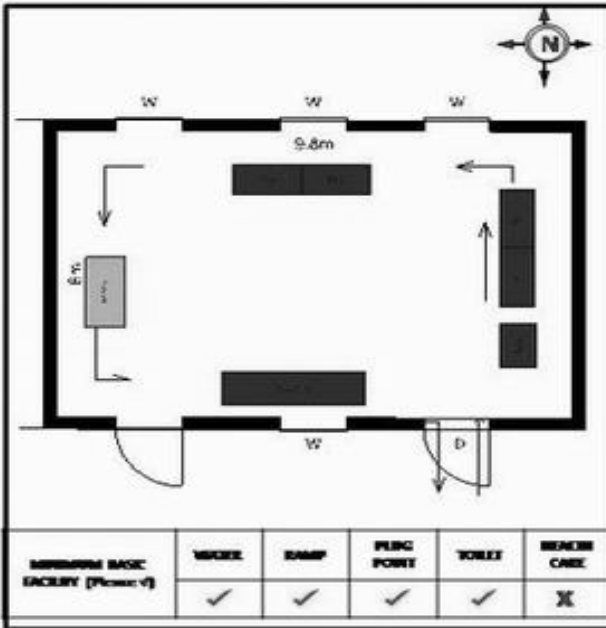

KRISHNAGIRI DISTRICT-கிருஷ்ணகிரி மாவட்டம்
056-THALI ASSEMBLY CONSTITUENCY- தலி சட்டமன்ற தொகுதி
113 Panchayat Union Primary School , Karandappalli 635 107
கிருஷ்ணகிரி மாவட்டம், கிருஷ்ணகிரி மாவட்டம், கிருஷ்ணகிரி மாவட்டம் 635 107

56-தனி சட்டமன்ற தொகுதி

வாக்காளர் பட்டியல் - 2017

பாகம் எண் 113

தொடர்ச்சி...

பிரிவு: 1-காரணடப்பள்ளி (வ.கி) மற்றும் (ஊ) காரணடப்பள்ளி வார்டு 1 3 , பின்கோடு : 635107