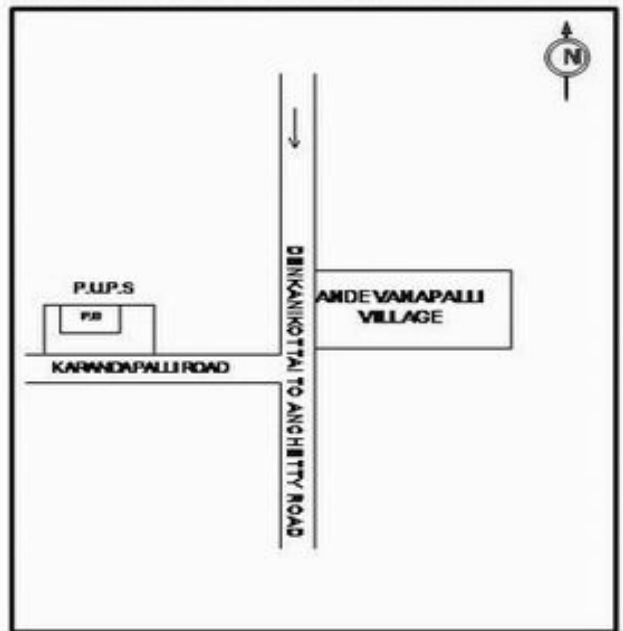

KRISHNAGIRI DISTRICT-கிருஷ்ணகிரி மாவட்டம்
056-THALI ASSEMBLY CONSTITUENCY- தலி சட்டமன்ற தொகுதி
113 Panchayat Union Primary School , Karandappalli 635 107
கிருஷ்ணகிரி மாவட்டம், கிருஷ்ணகிரி மாவட்டம், கிருஷ்ணகிரி மாவட்டம் 635 107

56-தனி சட்டமன்ற தொகுதி

வாக்காளர் பட்டியல் - 2018

பாகம் எண் 113

தொடர்ச்சி...

பிரிவு: 1-காரணடப்பள்ளி (வ.கி) மற்றும் (ஊ) காரணடப்பள்ளி வார்டு 1 3 , பின்கோடு : 635107

1	ISK1443381 வாக்காளர் பெயர்: பக்தவச்சலம் தந்தை பெயர்: திம்மய்யா புதியபழைய வீட்டு எண்: 1/185 வயது: 50 இனம்: ஆண்	2	ISK1443373 வாக்காளர் பெயர்: தனலட்சுமி கணவர் பெயர்: பக்தவச்சலம் புதியபழைய வீட்டு எண்: 1/- வயது: 49 இனம்: பெண்	3	ISK1443365 வாக்காளர் பெயர்: பில்லம்மா கணவர் பெயர்: முனிராஜ் புதியபழைய வீட்டு எண்: 1/- வயது: 46 இனம்: பெண்
4	ISK1443415 வாக்காளர் பெயர்: ஆனந்த் தந்தை பெயர்: வெங்கடரம்பா புதியபழைய வீட்டு எண்: 1/- வயது: 43 இனம்: ஆண்	5	ISK1443209 வாக்காளர் பெயர்: நாராயணசாமி தந்தை பெயர்: பில்லச்சாரி புதியபழைய வீட்டு எண்: 1/1 வயது: 43 இனம்: ஆண்	6	ISK1443217 வாக்காளர் பெயர்: பசவராஜ் தந்தை பெயர்: முனிவெங்கடப்பா புதியபழைய வீட்டு எண்: 1/1 வயது: 43 இனம்: ஆண்
7	ISK1443225 வாக்காளர் பெயர்: இந்திரம்மா கணவர் பெயர்: பசவராஜ் புதியபழைய வீட்டு எண்: 1/1 வயது: 43 இனம்: பெண்	8	ISK1443407 வாக்காளர் பெயர்: ரமேஷ் தந்தை பெயர்: வெங்கடரம்பா புதியபழைய வீட்டு எண்: 1/- வயது: 40 இனம்: ஆண்	9	ISK1443191 வாக்காளர் பெயர்: சுனந்தம்மா கணவர் பெயர்: பசவராஜ் புதியபழைய வீட்டு எண்: 1/1 வயது: 37 இனம்: பெண்
10	ISK1443449 வாக்காளர் பெயர்: சித்ராசுலா கணவர் பெயர்: ஆனந்த் புதியபழைய வீட்டு எண்: 1/- வயது: 36 இனம்: பெண்	11	ISK1443357 வாக்காளர் பெயர்: சுனந்தா கணவர் பெயர்: வெங்கடசாமி புதியபழைய வீட்டு எண்: 1/- வயது: 36 இனம்: பெண்	12	ISK1443332 வாக்காளர் பெயர்: ராதா கணவர் பெயர்: சினிவாஸ் புதியபழைய வீட்டு எண்: 1/- வயது: 33 இனம்: பெண்
13	ISK1443423 வாக்காளர் பெயர்: மஞ்சளா கணவர் பெயர்: ரமேஷ் புதியபழைய வீட்டு எண்: 1/- வயது: 33 இனம்: பெண்	14	ISK1486711 வாக்காளர் பெயர்: ரத்தினம்மா கணவர் பெயர்: கிருஷ்ணப்பா புதியபழைய வீட்டு எண்: 1/- வயது: 30 இனம்: பெண்	15	ISK1411511 வாக்காளர் பெயர்: காயத்திரி கணவர் பெயர்: மாதேஷ் புதியபழைய வீட்டு எண்: 1/60 வயது: 28 இனம்: பெண்
16	ISK1443431 வாக்காளர் பெயர்: ஜோதிலட்சுமி கணவர் பெயர்: நாகேஷ் புதியபழைய வீட்டு எண்: 1/- வயது: 25 இனம்: பெண்	17	ISK1443274 வாக்காளர் பெயர்: குமாரி தந்தை பெயர்: திம்மையா புதியபழைய வீட்டு எண்: 1/- வயது: 24 இனம்: பெண்	18	ISK1486703 வாக்காளர் பெயர்: ஆனந்த் தந்தை பெயர்: ஜோதியப்பா புதியபழைய வீட்டு எண்: 1/- வயது: 23 இனம்: ஆண்
19	ISK1443258 வாக்காளர் பெயர்: சைத்ரா கணவர் பெயர்: முரளிமோகன் புதியபழைய வீட்டு எண்: 1/3-55A வயது: 22 இனம்: பெண்	20	ISK1443266 வாக்காளர் பெயர்: புஷ்பா கணவர் பெயர்: மகாதேசா புதியபழைய வீட்டு எண்: 1/- வயது: 22 இனம்: பெண்	21	ISK1382373 வாக்காளர் பெயர்: சுஜாதா கணவர் பெயர்: கிருஷ்ணமூர்த்தி புதியபழைய வீட்டு எண்: 1/- வயது: 22 இனம்: பெண்
22	ISK1443308 வாக்காளர் பெயர்: ரகு தந்தை பெயர்: பத்ரப்பா புதியபழைய வீட்டு எண்: 1/- வயது: 21 இனம்: ஆண்	23	ISK1443340 வாக்காளர் பெயர்: ரூபா கணவர் பெயர்: ஸ்ரீனிவாஸ் புதியபழைய வீட்டு எண்: 1/- வயது: 21 இனம்: பெண்	24	ISK1443324 வாக்காளர் பெயர்: ஜெகதீஸ் தந்தை பெயர்: பூதட்டி புதியபழைய வீட்டு எண்: 1/- வயது: 20 இனம்: ஆண்
25	ISK1443241 வாக்காளர் பெயர்: ஸ்ரீனிவாஸ் தந்தை பெயர்: நாகராஜ் புதியபழைய வீட்டு எண்: 1/- வயது: 20 இனம்: ஆண்	26	ISK1486638 வாக்காளர் பெயர்: வரலட்சுமி தந்தை பெயர்: தியாகராஜன் புதியபழைய வீட்டு எண்: 1/1-8 வயது: 20 இனம்: பெண்	27	ISK1486687 வாக்காளர் பெயர்: எல்லாச்சாரி தந்தை பெயர்: ரவி புதியபழைய வீட்டு எண்: 1/- வயது: 20 இனம்: ஆண்
28	ISK1486653 வாக்காளர் பெயர்: மாதேஷ் தந்தை பெயர்: வெங்கடராஜ் புதியபழைய வீட்டு எண்: 1/- வயது: 19 இனம்: ஆண்	29	ISK1486661 வாக்காளர் பெயர்: ராகவேந்திரா தந்தை பெயர்: திம்மாச்சாரி புதியபழைய வீட்டு எண்: 1/2-123 வயது: 19 இனம்: ஆண்	30	ISK1486679 வாக்காளர் பெயர்: பிந்துஸ்ரீ தந்தை பெயர்: ராஜண்ணா புதியபழைய வீட்டு எண்: 1/- வயது: 19 இனம்: பெண்