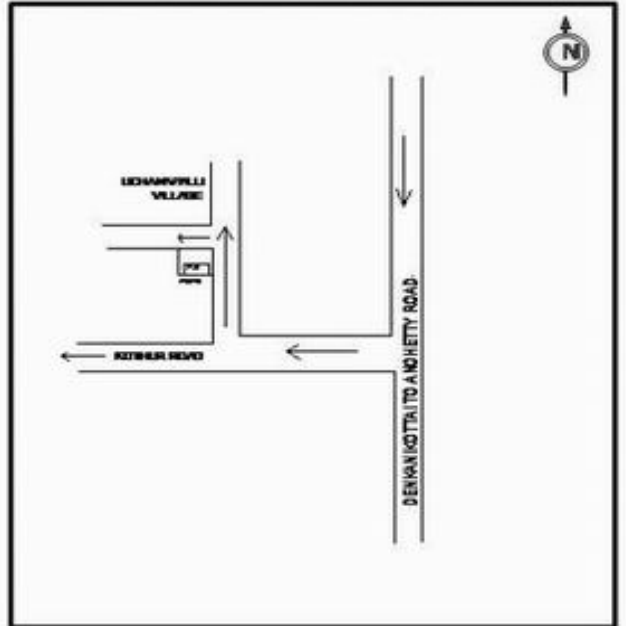

KRISHNAGIRI DISTRICT-கிருஷ்ணகிரி மாவட்டம்
056-THALI ASSEMBLY CONSTITUENCY-தலி சட்டமன்ற தொகுதி
112 Panchayat Union Primary School , Uchanapalli 635 107. .
கிராமப்புறப் பள்ளி, உச்சாப்பள்ளி, கிருஷ்ணகிரி மாவட்டம், 635 107.

56-தனி சட்டமன்ற தொகுதி

வாக்காளர் பட்டியல் - 2018

பாகம் எண் 112

தொடர்ச்சி...

பிரிவு: 1-நொகனூர் (வ.கி) மற்றும் (உ) உச்சனப்பள்ளி வார்டு 2 , பின்கோடு : 635107

1	ISK1340652 வாக்காளர் பெயர்: சந்திரப்பா தந்தை பெயர்: அன்னையப்பா புதியபழைய வீட்டு எண்: 1/- வயது: 67 இனம்: ஆண்	2	CMD1858539 வாக்காளர் பெயர்: தினேஷ்குமார் தந்தை பெயர்: ராமசந்திரன் புதியபழைய வீட்டு எண்: 1/21 வயது: 41 இனம்: ஆண்	3	ISK1340579 வாக்காளர் பெயர்: முனிராஜ் தந்தை பெயர்: கிருஷ்ணன் புதியபழைய வீட்டு எண்: 1/- வயது: 38 இனம்: ஆண்
4	CMD2943850 வாக்காளர் பெயர்: ஸ்ரீசைலா கணவர் பெயர்: தினேஷ்குமார் புதியபழைய வீட்டு எண்: 1/21 வயது: 34 இனம்: பெண்	5	ISK0865212 வாக்காளர் பெயர்: யசோதா கணவர் பெயர்: மஞ்சுநாத் புதியபழைய வீட்டு எண்: 1/NA வயது: 31 இனம்: பெண்	6	ISK1442979 வாக்காளர் பெயர்: வரலட்சுமி கணவர் பெயர்: சென்னராஜ் புதியபழைய வீட்டு எண்: 1/- வயது: 30 இனம்: பெண்
7	ISK1443175 வாக்காளர் பெயர்: ரோஜா கணவர் பெயர்: தானப்பா ராஜனால் புதியபழைய வீட்டு எண்: 1/- வயது: 29 இனம்: பெண்	8	ISK1340546 வாக்காளர் பெயர்: ரூபா கணவர் பெயர்: தேவராஜ் புதியபழைய வீட்டு எண்: 1/- வயது: 28 இனம்: பெண்	9	ISK1340488 வாக்காளர் பெயர்: வரலட்சுமி கணவர் பெயர்: சிவராஜ் புதியபழைய வீட்டு எண்: 1/- வயது: 27 இனம்: பெண்
10	ISK1443019 வாக்காளர் பெயர்: யசோதா கணவர் பெயர்: வேணுகோபால் புதியபழைய வீட்டு எண்: 1/- வயது: 26 இனம்: பெண்	11	ISK1443142 வாக்காளர் பெயர்: சந்திரகாந்தா கணவர் பெயர்: தேவராஜ் புதியபழைய வீட்டு எண்: 1/- வயது: 25 இனம்: பெண்	12	ISK1443167 வாக்காளர் பெயர்: அருணா கணவர் பெயர்: வேணுகோபால் புதியபழைய வீட்டு எண்: 1/- வயது: 24 இனம்: பெண்
13	ISK1486547 வாக்காளர் பெயர்: சௌபாக்யலட்சுமி கணவர் பெயர்: அருண்குமார் புதியபழைய வீட்டு எண்: 1/- வயது: 24 இனம்: பெண்	14	ISK1486554 வாக்காளர் பெயர்: செளந்தரராஜன் தந்தை பெயர்: முத்தப்பா புதியபழைய வீட்டு எண்: 1/- வயது: 24 இனம்: ஆண்	15	ISK1442961 வாக்காளர் பெயர்: ரேனுகா கணவர் பெயர்: மாதேஷ் புதியபழைய வீட்டு எண்: 1/- வயது: 23 இனம்: பெண்
16	ISK1005529 வாக்காளர் பெயர்: ரஞ்சிதா கணவர் பெயர்: சந்திரப்பா புதியபழைய வீட்டு எண்: 1/- வயது: 23 இனம்: பெண்	17	ISK1005537 வாக்காளர் பெயர்: சபர்ஷ் தந்தை பெயர்: இராஜேந்திரன் புதியபழைய வீட்டு எண்: 1/- வயது: 23 இனம்: ஆண்	18	ISK1117175 வாக்காளர் பெயர்: அரவிந்தன் தந்தை பெயர்: மாதேஸ்வரன் புதியபழைய வீட்டு எண்: 1/NA வயது: 23 இனம்: ஆண்
19	ISK1117092 வாக்காளர் பெயர்: கிருஷ்ணவேனி கணவர் பெயர்: காவேரி புதியபழைய வீட்டு எண்: 1/NA வயது: 22 இனம்: பெண்	20	ISK1340611 வாக்காளர் பெயர்: ஆயிஷா கணவர் பெயர்: ஷேக்பர்வீஜ் புதியபழைய வீட்டு எண்: 1/- வயது: 22 இனம்: பெண்	21	ISK1340660 வாக்காளர் பெயர்: பவித்ரா கணவர் பெயர்: பாபு புதியபழைய வீட்டு எண்: 1/- வயது: 22 இனம்: பெண்
22	ISK1340595 வாக்காளர் பெயர்: பிரவின தந்தை பெயர்: நடராஜ் புதியபழைய வீட்டு எண்: 1/- வயது: 21 இனம்: ஆண்	23	ISK1486497 வாக்காளர் பெயர்: ஹேமா தந்தை பெயர்: சீனிவாசன் புதியபழைய வீட்டு எண்: 1/- வயது: 21 இனம்: பெண்	24	ISK1443159 வாக்காளர் பெயர்: சாவித்ரி கணவர் பெயர்: சீனிவாசன் புதியபழைய வீட்டு எண்: 1/- வயது: 20 இனம்: பெண்
25	ISK1443134 வாக்காளர் பெயர்: திம்மராஜ் தந்தை பெயர்: முனிராஜ் புதியபழைய வீட்டு எண்: 1/- வயது: 19 இனம்: ஆண்	26	ISK1443100 வாக்காளர் பெயர்: ராஜேஸ் தந்தை பெயர்: வெங்கடேஷ் புதியபழைய வீட்டு எண்: 1/- வயது: 19 இனம்: ஆண்	27	ISK1486570 வாக்காளர் பெயர்: சோமசேகர் தந்தை பெயர்: சீனிவாசன் புதியபழைய வீட்டு எண்: 1/- வயது: 19 இனம்: ஆண்
28	ISK0119636 வாக்காளர் பெயர்: சிவங்குமார் தந்தை பெயர்: செங்கராஜ் புதியபழைய வீட்டு எண்: 1-1/NA வயது: 34 இனம்: ஆண்	29	CMD1174598 வாக்காளர் பெயர்: சீனிவாசன் தந்தை பெயர்: சின்னவெங்கடப்பா புதியபழைய வீட்டு எண்: 1-10/NA வயது: 36 இனம்: ஆண்	30	CMD1858661 வாக்காளர் பெயர்: ஆனந்தன் தந்தை பெயர்: முத்தப்பா புதியபழைய வீட்டு எண்: 1-81/NA வயது: 35 இனம்: ஆண்