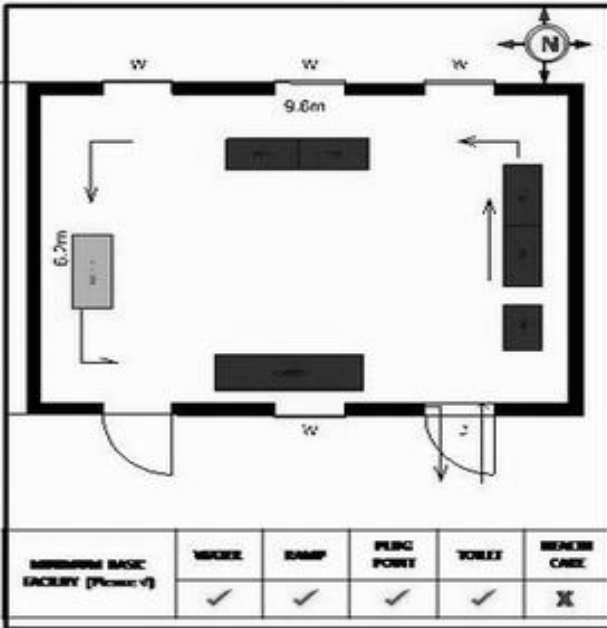

56-தனி சட்டமன்ற தொகுதி

வாக்காளர் பட்டியல் - 2018

பாகம் எண் 112

தொடர்ச்சி...

பிரிவு: 1-நொகனூர் (வ.கி) மற்றும் (உ) உச்சனப்பள்ளி வார்டு 2, பின்கோடு : 635107

1	ISK1340652 வாக்காளர் பெயர்: சந்திரப்பா தந்தை பெயர்: அன்னையப்பா புதியபழைய வீட்டு எண்: 1/- வயது: 67 இனம்: ஆண்	2	CMD1858539 வாக்காளர் பெயர்: தினேஷ்குமார் தந்தை பெயர்: ராமசந்திரன் புதியபழைய வீட்டு எண்: 1/21 வயது: 41 இனம்: ஆண்	3	ISK1340579 வாக்காளர் பெயர்: முனிராஜ் தந்தை பெயர்: கிருஷ்ணன் புதியபழைய வீட்டு எண்: 1/- வயது: 38 இனம்: ஆண்
4	CMD2943850 வாக்காளர் பெயர்: ஸ்ரீசைலா கணவர் பெயர்: தினேஷ்குமார் புதியபழைய வீட்டு எண்: 1/21 வயது: 34 இனம்: பெண்	5	ISK0865212 வாக்காளர் பெயர்: யசோதா கணவர் பெயர்: மஞ்சுநாத் புதியபழைய வீட்டு எண்: 1/NA வயது: 31 இனம்: பெண்	6	ISK1442979 வாக்காளர் பெயர்: வரலட்சுமி கணவர் பெயர்: சென்னராஜ் புதியபழைய வீட்டு எண்: 1/- வயது: 30 இனம்: பெண்
7	ISK1443175 வாக்காளர் பெயர்: ரோஜா கணவர் பெயர்: தானப்பா ராஜனாலை புதியபழைய வீட்டு எண்: 1/- வயது: 29 இனம்: பெண்	8	ISK1340546 வாக்காளர் பெயர்: ரூபா கணவர் பெயர்: தேவராஜ் புதியபழைய வீட்டு எண்: 1/- வயது: 28 இனம்: பெண்	9	ISK1340488 வாக்காளர் பெயர்: வரலட்சுமி கணவர் பெயர்: சிவராஜ் புதியபழைய வீட்டு எண்: 1/- வயது: 27 இனம்: பெண்
10	ISK1443019 வாக்காளர் பெயர்: யசோதா கணவர் பெயர்: வேணுகோபால் புதியபழைய வீட்டு எண்: 1/- வயது: 26 இனம்: பெண்	11	ISK1443142 வாக்காளர் பெயர்: சந்திரகாந்தா கணவர் பெயர்: தேவராஜ் புதியபழைய வீட்டு எண்: 1/- வயது: 25 இனம்: பெண்	12	ISK1443167 வாக்காளர் பெயர்: அருணா கணவர் பெயர்: வேணுகோபால் புதியபழைய வீட்டு எண்: 1/- வயது: 24 இனம்: பெண்
13	ISK1486547 வாக்காளர் பெயர்: செளபாக்யலட்சுமி கணவர் பெயர்: அருண்குமார் புதியபழைய வீட்டு எண்: 1/- வயது: 24 இனம்: பெண்	14	ISK1486554 வாக்காளர் பெயர்: செளந்தரராஜன் தந்தை பெயர்: முத்தப்பா புதியபழைய வீட்டு எண்: 1/- வயது: 24 இனம்: ஆண்	15	ISK1442961 வாக்காளர் பெயர்: ரேனுகா கணவர் பெயர்: மாதேஷ் புதியபழைய வீட்டு எண்: 1/- வயது: 23 இனம்: பெண்
16	ISK1005529 வாக்காளர் பெயர்: ரஞ்சிதா கணவர் பெயர்: சந்திரப்பா புதியபழைய வீட்டு எண்: 1/- வயது: 23 இனம்: பெண்	17	ISK1005537 வாக்காளர் பெயர்: சபர்ஷ் தந்தை பெயர்: இராஜேந்திரன் புதியபழைய வீட்டு எண்: 1/- வயது: 23 இனம்: ஆண்	18	ISK1117175 வாக்காளர் பெயர்: அரவிந்தன் தந்தை பெயர்: மாதேஸ்வரன் புதியபழைய வீட்டு எண்: 1/NA வயது: 23 இனம்: ஆண்
19	ISK1117092 வாக்காளர் பெயர்: கிருஷ்ணவேனி கணவர் பெயர்: காவேரி புதியபழைய வீட்டு எண்: 1/NA வயது: 22 இனம்: பெண்	20	ISK1340611 வாக்காளர் பெயர்: ஆயிஷா கணவர் பெயர்: ஷேக்பர்வீஜ் புதியபழைய வீட்டு எண்: 1/- வயது: 22 இனம்: பெண்	21	ISK1340660 வாக்காளர் பெயர்: பவித்ரா கணவர் பெயர்: பாபு புதியபழைய வீட்டு எண்: 1/- வயது: 22 இனம்: பெண்
22	ISK1340595 வாக்காளர் பெயர்: பிரவின தந்தை பெயர்: நடராஜ் புதியபழைய வீட்டு எண்: 1/- வயது: 21 இனம்: ஆண்	23	ISK1486497 வாக்காளர் பெயர்: ஹேமா தந்தை பெயர்: சீனிவாசன் புதியபழைய வீட்டு எண்: 1/- வயது: 21 இனம்: பெண்	24	ISK1443159 வாக்காளர் பெயர்: சாவித்ரி கணவர் பெயர்: சீனிவாசன் புதியபழைய வீட்டு எண்: 1/- வயது: 20 இனம்: பெண்
25	ISK1443134 வாக்காளர் பெயர்: திம்மராஜ் தந்தை பெயர்: முனிராஜ் புதியபழைய வீட்டு எண்: 1/- வயது: 19 இனம்: ஆண்	26	ISK1443100 வாக்காளர் பெயர்: ராஜேஸ் தந்தை பெயர்: வெங்கடேஷ் புதியபழைய வீட்டு எண்: 1/- வயது: 19 இனம்: ஆண்	27	ISK1486570 வாக்காளர் பெயர்: சோமசேகர் தந்தை பெயர்: சீனிவாசன் புதியபழைய வீட்டு எண்: 1/- வயது: 19 இனம்: ஆண்
28	ISK0119636 வாக்காளர் பெயர்: சிவங்குமார் தந்தை பெயர்: செங்கராஜ் புதியபழைய வீட்டு எண்: 1-1/NA வயது: 34 இனம்: ஆண்	29	CMD1174598 வாக்காளர் பெயர்: சீனிவாசன் தந்தை பெயர்: சின்னவெங்கடப்பா புதியபழைய வீட்டு எண்: 1-10/NA வயது: 36 இனம்: ஆண்	30	CMD1858661 வாக்காளர் பெயர்: ஆனந்தன் தந்தை பெயர்: முத்தப்பா புதியபழைய வீட்டு எண்: 1-81/NA வயது: 35 இனம்: ஆண்