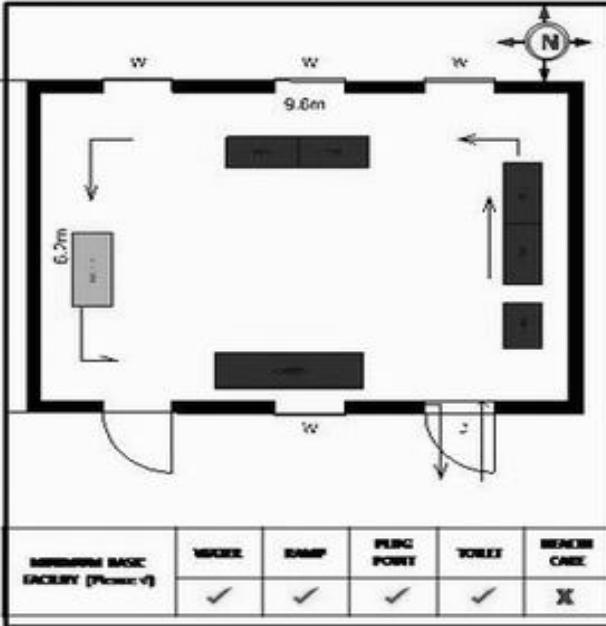

KRISHNAGIRI DISTRICT-கிருஷ்ணகிரி மாவட்டம்
056-THALI ASSEMBLY CONSTITUENCY-தலி சட்டமன்ற தொகுதி
112 Panchayat Union Primary School , Uchanapalli 635 107. .
கிராமப்புறப் பள்ளி, உச்சாப்பள்ளி, கிருஷ்ணகிரி மாவட்டம், 635 107.

56-தனி சட்டமன்ற தொகுதி

வாக்காளர் பட்டியல் - 2018

பாகம் எண் 112

தொடர்ச்சி...

பிரிவு: 1-நொகனூர் (வ.கி) மற்றும் (உ) உச்சனப்பள்ளி வார்டு 2 , பின்கோடு : 635107

1	ISK1340652 வாக்காளர் பெயர்: சந்திரப்பா தந்தை பெயர்: அன்னையப்பா புதியபழைய வீட்டு எண்: 1/- வயது: 67 இனம்: ஆண்	2	CMD1858539 வாக்காளர் பெயர்: தினேஷ்குமார் தந்தை பெயர்: ராமசந்திரன் புதியபழைய வீட்டு எண்: 1/21 வயது: 41 இனம்: ஆண்	3	ISK1340579 வாக்காளர் பெயர்: முனிராஜ் தந்தை பெயர்: கிருஷ்ணன் புதியபழைய வீட்டு எண்: 1/- வயது: 38 இனம்: ஆண்
4	CMD2943850 வாக்காளர் பெயர்: ஸ்ரீசைலா கணவர் பெயர்: தினேஷ்குமார் புதியபழைய வீட்டு எண்: 1/21 வயது: 34 இனம்: பெண்	5	ISK0865212 வாக்காளர் பெயர்: யசோதா கணவர் பெயர்: மஞ்சுநாத் புதியபழைய வீட்டு எண்: 1/NA வயது: 31 இனம்: பெண்	6	ISK1442979 வாக்காளர் பெயர்: வரலட்சுமி கணவர் பெயர்: சென்னராஜ் புதியபழைய வீட்டு எண்: 1/- வயது: 30 இனம்: பெண்
7	ISK1443175 வாக்காளர் பெயர்: ரோஜா கணவர் பெயர்: தானப்பா ராஜனால் புதியபழைய வீட்டு எண்: 1/- வயது: 29 இனம்: பெண்	8	ISK1340546 வாக்காளர் பெயர்: ரூபா கணவர் பெயர்: தேவராஜ் புதியபழைய வீட்டு எண்: 1/- வயது: 28 இனம்: பெண்	9	ISK1340488 வாக்காளர் பெயர்: வரலட்சுமி கணவர் பெயர்: சிவராஜ் புதியபழைய வீட்டு எண்: 1/- வயது: 27 இனம்: பெண்
10	ISK1443019 வாக்காளர் பெயர்: யசோதா கணவர் பெயர்: வேணுகோபால் புதியபழைய வீட்டு எண்: 1/- வயது: 26 இனம்: பெண்	11	ISK1443142 வாக்காளர் பெயர்: சந்திரகாந்தா கணவர் பெயர்: தேவராஜ் புதியபழைய வீட்டு எண்: 1/- வயது: 25 இனம்: பெண்	12	ISK1443167 வாக்காளர் பெயர்: அருணா கணவர் பெயர்: வேணுகோபால் புதியபழைய வீட்டு எண்: 1/- வயது: 24 இனம்: பெண்
13	ISK1486547 வாக்காளர் பெயர்: சௌபாக்யலட்சுமி கணவர் பெயர்: அருண்குமார் புதியபழைய வீட்டு எண்: 1/- வயது: 24 இனம்: பெண்	14	ISK1486554 வாக்காளர் பெயர்: செளந்தரராஜன் தந்தை பெயர்: முத்தப்பா புதியபழைய வீட்டு எண்: 1/- வயது: 24 இனம்: ஆண்	15	ISK1442961 வாக்காளர் பெயர்: ரேனுகா கணவர் பெயர்: மாதேஷ் புதியபழைய வீட்டு எண்: 1/- வயது: 23 இனம்: பெண்
16	ISK1005529 வாக்காளர் பெயர்: ரஞ்சிதா கணவர் பெயர்: சந்திரப்பா புதியபழைய வீட்டு எண்: 1/- வயது: 23 இனம்: பெண்	17	ISK1005537 வாக்காளர் பெயர்: சபர்ஷ் தந்தை பெயர்: இராஜேந்திரன் புதியபழைய வீட்டு எண்: 1/- வயது: 23 இனம்: ஆண்	18	ISK1117175 வாக்காளர் பெயர்: அரவிந்தன் தந்தை பெயர்: மாதேஸ்வரன் புதியபழைய வீட்டு எண்: 1/NA வயது: 23 இனம்: ஆண்
19	ISK1117092 வாக்காளர் பெயர்: கிருஷ்ணவேனி கணவர் பெயர்: காவேரி புதியபழைய வீட்டு எண்: 1/NA வயது: 22 இனம்: பெண்	20	ISK1340611 வாக்காளர் பெயர்: ஆயிஷா கணவர் பெயர்: ஷேக்பர்வீஜ் புதியபழைய வீட்டு எண்: 1/- வயது: 22 இனம்: பெண்	21	ISK1340660 வாக்காளர் பெயர்: பவித்ரா கணவர் பெயர்: பாபு புதியபழைய வீட்டு எண்: 1/- வயது: 22 இனம்: பெண்
22	ISK1340595 வாக்காளர் பெயர்: பிரவின தந்தை பெயர்: நடராஜ் புதியபழைய வீட்டு எண்: 1/- வயது: 21 இனம்: ஆண்	23	ISK1486497 வாக்காளர் பெயர்: ஹேமா தந்தை பெயர்: சீனிவாசன் புதியபழைய வீட்டு எண்: 1/- வயது: 21 இனம்: பெண்	24	ISK1443159 வாக்காளர் பெயர்: சாவித்ரி கணவர் பெயர்: சீனிவாசன் புதியபழைய வீட்டு எண்: 1/- வயது: 20 இனம்: பெண்
25	ISK1443134 வாக்காளர் பெயர்: திம்மராஜ் தந்தை பெயர்: முனிராஜ் புதியபழைய வீட்டு எண்: 1/- வயது: 19 இனம்: ஆண்	26	ISK1443100 வாக்காளர் பெயர்: ராஜேஸ் தந்தை பெயர்: வெங்கடேஷ் புதியபழைய வீட்டு எண்: 1/- வயது: 19 இனம்: ஆண்	27	ISK1486570 வாக்காளர் பெயர்: சோமசேகர் தந்தை பெயர்: சீனிவாசன் புதியபழைய வீட்டு எண்: 1/- வயது: 19 இனம்: ஆண்
28	ISK0119636 வாக்காளர் பெயர்: சிவங்குமார் தந்தை பெயர்: செங்கராஜ் புதியபழைய வீட்டு எண்: 1-1/NA வயது: 34 இனம்: ஆண்	29	CMD1174598 வாக்காளர் பெயர்: சீனிவாசன் தந்தை பெயர்: சின்னவெங்கடப்பா புதியபழைய வீட்டு எண்: 1-10/NA வயது: 36 இனம்: ஆண்	30	CMD1858661 வாக்காளர் பெயர்: ஆனந்தன் தந்தை பெயர்: முத்தப்பா புதியபழைய வீட்டு எண்: 1-81/NA வயது: 35 இனம்: ஆண்