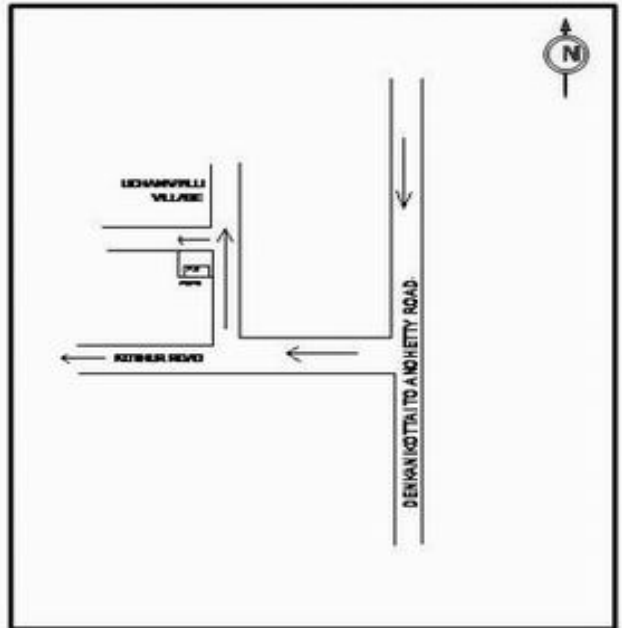

KRISHNAGIRI DISTRICT-கிருஷ்ணகிரி மாவட்டம்
056-THALI ASSEMBLY CONSTITUENCY- தலி சட்டமன்ற தொகுதி
112 Panchayat Union Primary School , Uchanapalli 635 107. .
 கிருஷ்ணகிரி மாவட்டம், தலி சட்டமன்ற தொகுதி, 635 107.