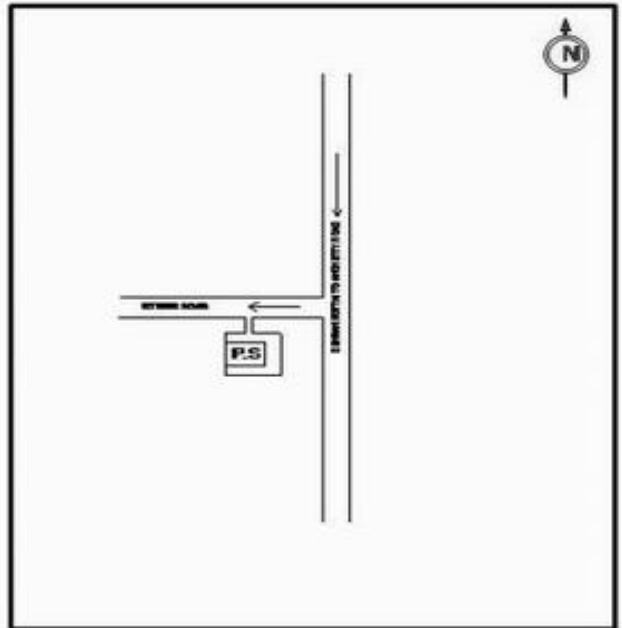

KRISHNAGIRI DISTRICT-கிருஷ்ணகிரி மாவட்டம்
056-THALLI ASSEMBLY CONSTITUENCY-தலி சட்டமன்ற தொகுதி
111 Panchayat Union Primary School , Kothur 635 107
கிருஷ்ணகிரி மாவட்டம், கிருஷ்ணகிரி, தலி தொகுதி 635 107

56-தனி சட்டமன்ற தொகுதி

வாக்காளர் பட்டியல் - 2017

பாகம் எண் 111

தொடர்ச்சி...

பிரிவு: 1-நொகனூர் (வ.கி) மற்றும் (ஊ) கொத்தூர் வார்டு 1, பின்கோடு : 635107