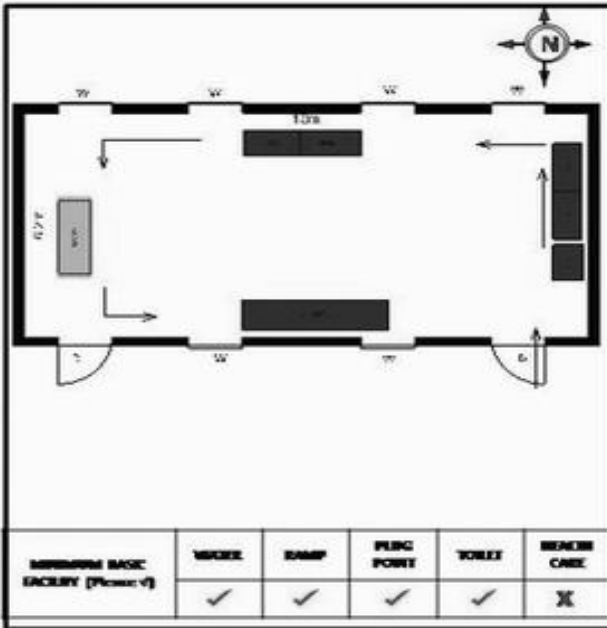

KRISHNAGIRI DISTRICT-கிருஷ்ணகிரி மாவட்டம்
056-THALLI ASSEMBLY CONSTITUENCY-தாலி சட்டமன்ற தொகுதி
111 Panchayat Union Primary School , Kothur 635 107
கிருஷ்ணகிரி மாவட்டம், தாலி தொகுதி, கி.மீ. 635 107

56-தனி சட்டமன்ற தொகுதி

வாக்காளர் பட்டியல் - 2018

பாகம் எண் 111

தொடர்ச்சி...

பிரிவு: 1-நொகனூர் (வ.கி) மற்றும் (ஊ) கொத்தூர் வார்டு 1, பின்கோடு : 635107