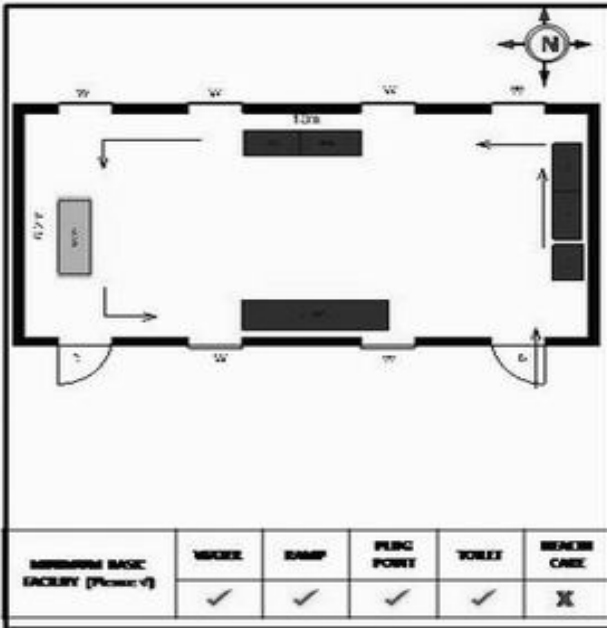

KRISHNAGIRI DISTRICT-கிருஷ்ணகிரி மாவட்டம்
056-THALLI ASSEMBLY CONSTITUENCY-தலி சட்டமன்ற தொகுதி
111 Panchayat Union Primary School , Kothur 635 107
கிருஷ்ணகிரி மாவட்டம், கிருஷ்ணகிரி, தலி தொகுதி 635 107

56-தனி சட்டமன்ற தொகுதி

வாக்காளர் பட்டியல் - 2017

பாகம் எண் 111

தொடர்ச்சி...

பிரிவு: 1-நொகனூர் (வ.கி) மற்றும் (ஊ) கொத்தூர் வார்டு 1, பின்கோடு : 635107