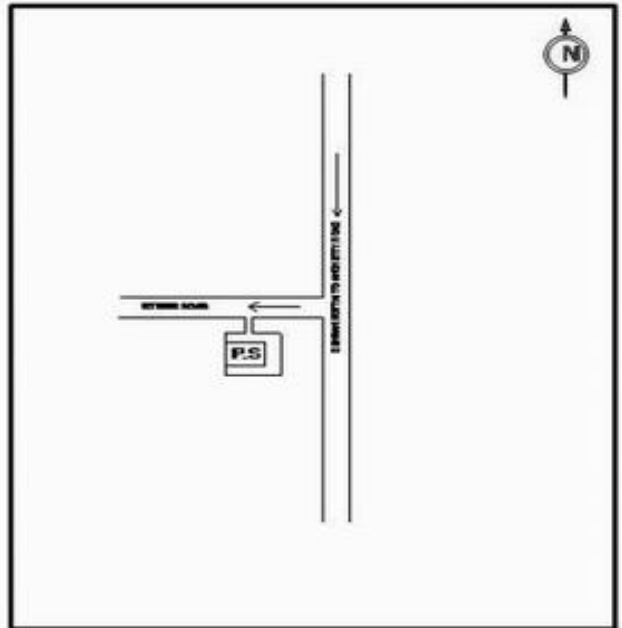

KRISHNAGIRI DISTRICT-கிருஷ்ணகிரி மாவட்டம்
056-THALLI ASSEMBLY CONSTITUENCY-தாலி சட்டமன்ற தொகுதி
111 Panchayat Union Primary School , Kothur 635 107
கிருஷ்ணகிரி மாவட்டம், தாலி தொகுதி, கி.மீ. 635 107

56-தனி சட்டமன்ற தொகுதி

வாக்காளர் பட்டியல் - 2018

பாகம் எண் 111

தொடர்ச்சி...

பிரிவு: 1-நொகனூர் (வ.கி) மற்றும் (ஊ) கொத்தூர் வார்டு 1, பின்கோடு : 635107