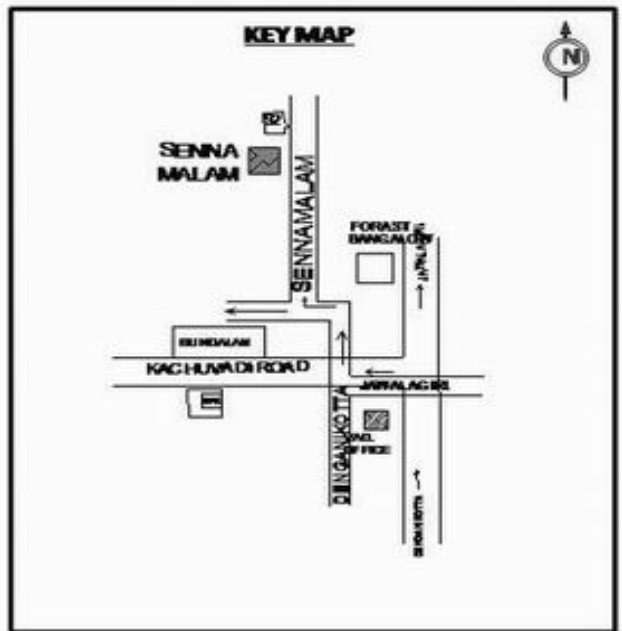

KRISHNAGIRI DISTRICT-கிருஷ்ணகிரி மாவட்டம்
056-THALLI ASSEMBLY CONSTITUENCY- தலி சட்டமன்ற தொகுதி
109 Panchayat Union Primary School , Gundalam 635 107,
109 ஊராட்சி ஒன்றிய தளையாண்டி குண்டலம் 635107

56-தனி சட்டமன்ற தொகுதி

வாக்காளர் பட்டியல் - 2018

பாகம் எண் 109

தொடர்ச்சி...

பிரிவு: 1-பாளையங்கோட்டை (வ.கி) மற்றும் (ஊ) குண்டாளம் வார்டு 3,4 , பின்கோடு : 635107