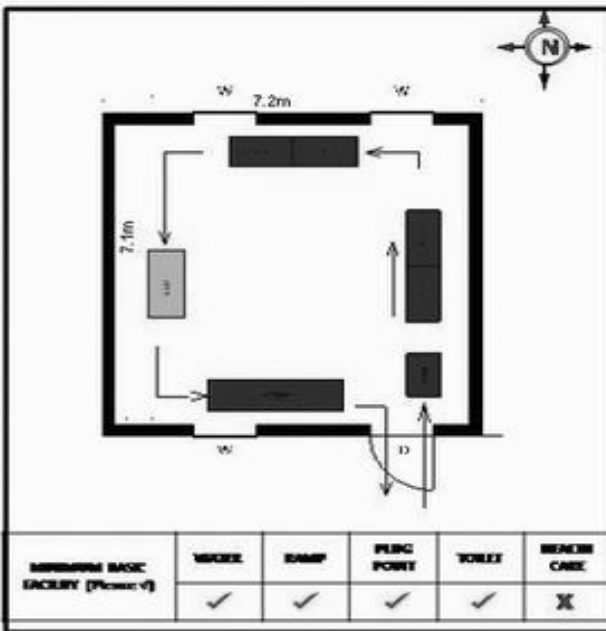

KRISHNAGIRI DISTRICT-கிருஷ்ணகிரி மாவட்டம்
056-THALLI ASSEMBLY CONSTITUENCY- தலி சட்டமன்ற தொகுதி
109 Panchayat Union Primary School , Gundalam 635 107,
109 ஊராட்சி ஒன்றிய தளையாண்டி குண்டலம் 635107

56-தனி சட்டமன்ற தொகுதி

வாக்காளர் பட்டியல் - 2018

பாகம் எண் 109

தொடர்ச்சி...

பிரிவு: 1-பாளையங்கோட்டை (வ.கி) மற்றும் (ஊ) குண்டாளம் வார்டு 3,4 , பின்கோடு : 635107