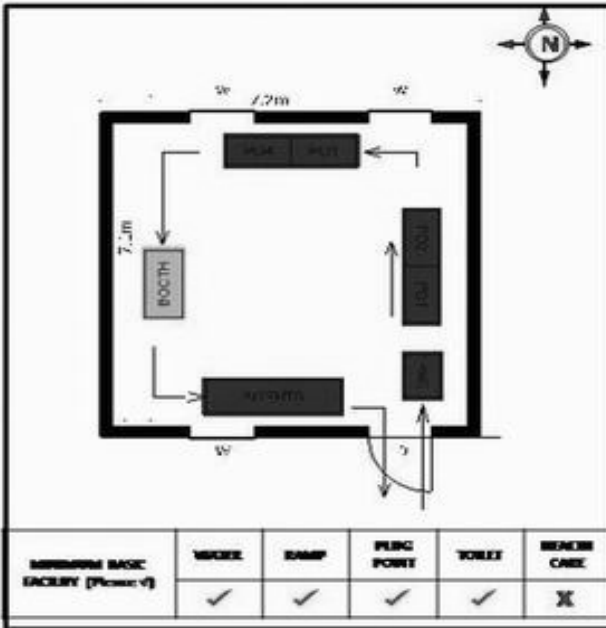

KRISHNAGIRI DISTRICT-கிருஷ்ணகிரி மாவட்டம்
056-THALI ASSEMBLY CONSTITUENCY- தலி சட்டமன்ற தொகுதி
108 G Hr Sec School, Balathodanahalli 635 107,
108 அரசு உயர்தரப்பள்ளி பாலதொடளப்பள்ளி

56-தனி சட்டமன்ற தொகுதி

வாக்காளர் பட்டியல் - 2018

பாகம் எண் 108

தொடர்ச்சி...

பிரிவு: 1-பாளையங்கோட்டை (வ.கி) மற்றும் (ஊ) பாலதொட்டனப்பள்ளி வார்டு 2 , பின்கோடு : 635107

1	ISK0761155 வாக்காளர் பெயர்: ஆனந்தி கணவர் பெயர்: கருப்புசாமி புதியபழைய வீட்டு எண்: 1/NA வயது: 62 இனம்: பெண்	2	ISK1004845 வாக்காளர் பெயர்: சாஜினா கணவர் பெயர்: மாபூப் புதியபழைய வீட்டு எண்: 1/2-25 வயது: 59 இனம்: பெண்	3	ISK1004506 வாக்காளர் பெயர்: லட்சுமன்னா தந்தை பெயர்: திம்மராயப்பா புதியபழைய வீட்டு எண்: 1/94 வயது: 56 இனம்: ஆண்
4	ISK1004613 வாக்காளர் பெயர்: லட்சுமிபாய் கணவர் பெயர்: காளிநாயக் புதியபழைய வீட்டு எண்: 1/1 வயது: 54 இனம்: பெண்	5	ISK1004480 வாக்காளர் பெயர்: கோபாலகிருஷ்ணன் தந்தை பெயர்: நரசிம்மய்யா புதியபழைய வீட்டு எண்: 1/4-90A வயது: 50 இனம்: ஆண்	6	ISK1004522 வாக்காளர் பெயர்: லட்சுமம்மா கணவர் பெயர்: லட்சுமன்னா புதியபழைய வீட்டு எண்: 1/94 வயது: 49 இனம்: பெண்
7	ISK0761163 வாக்காளர் பெயர்: முனிகிருஷ்ணாச்சாரி தந்தை பெயர்: சின்னகாவேராச்சாரி புதியபழைய வீட்டு எண்: 1/NA வயது: 48 இனம்: ஆண்	8	ISK1004555 வாக்காளர் பெயர்: ரத்னம்மா கணவர் பெயர்: கோபாலகிருஷ்ணன் புதியபழைய வீட்டு எண்: 1/4-90A வயது: 46 இனம்: பெண்	9	ISK1442086 வாக்காளர் பெயர்: லீமா ரோசி தந்தை பெயர்: மைக்கேல் புதியபழைய வீட்டு எண்: 1/2-49B வயது: 46 இனம்: பெண்
10	ISK0863746 வாக்காளர் பெயர்: ராமன்னா தந்தை பெயர்: குப்பைய்யா புதியபழைய வீட்டு எண்: 1/NA வயது: 43 இனம்: ஆண்	11	CMD1336890 வாக்காளர் பெயர்: பைரப்பா தந்தை பெயர்: அனுமந்தப்பா புதியபழைய வீட்டு எண்: 1/NA வயது: 40 இனம்: ஆண்	12	ISK1004571 வாக்காளர் பெயர்: மாதேஷ் தந்தை பெயர்: கோபாலசெட்டி புதியபழைய வீட்டு எண்: 1/5-121A வயது: 39 இனம்: ஆண்
13	ISK0761015 வாக்காளர் பெயர்: சரஸ்வதி கணவர் பெயர்: புட்டமாத் புதியபழைய வீட்டு எண்: 1/4-248 வயது: 35 இனம்: பெண்	14	ISK1004647 வாக்காளர் பெயர்: ஜெயம்மா கணவர் பெயர்: நாகராஜ் புதியபழைய வீட்டு எண்: 1/86C வயது: 35 இனம்: பெண்	15	ISK1004597 வாக்காளர் பெயர்: கசிலா கணவர் பெயர்: சங்கரன் புதியபழைய வீட்டு எண்: 1/- வயது: 34 இனம்: பெண்
16	ISK0761205 வாக்காளர் பெயர்: முத்தம்மா தந்தை பெயர்: ராமு புதியபழைய வீட்டு எண்: 1/NA வயது: 33 இனம்: பெண்	17	ISK0761320 வாக்காளர் பெயர்: மீனா கணவர் பெயர்: முனிராஜ் புதியபழைய வீட்டு எண்: 1/NA வயது: 32 இனம்: பெண்	18	ISK1004605 வாக்காளர் பெயர்: சாந்தம்மா கணவர் பெயர்: கோபால் புதியபழைய வீட்டு எண்: 1/2-151 வயது: 32 இனம்: பெண்
19	ISK0761122 வாக்காளர் பெயர்: ரவி தந்தை பெயர்: செந்திராநாயகா புதியபழைய வீட்டு எண்: 1/NA வயது: 29 இனம்: ஆண்	20	ISK1004852 வாக்காளர் பெயர்: குமார் தந்தை பெயர்: கிருஷ்ணப்பா புதியபழைய வீட்டு எண்: 1/95B வயது: 29 இனம்: ஆண்	21	ISK1004639 வாக்காளர் பெயர்: மணிமேகலை கணவர் பெயர்: சங்கரா புதியபழைய வீட்டு எண்: 1/519 வயது: 27 இனம்: பெண்
22	ISK1250919 வாக்காளர் பெயர்: சுசைஜெயராணி கணவர் பெயர்: சவிரிராஜ் புதியபழைய வீட்டு எண்: 1/- வயது: 27 இனம்: பெண்	23	ISK1004910 வாக்காளர் பெயர்: அனில்குமார் தந்தை பெயர்: நாகராஜ் புதியபழைய வீட்டு எண்: 1/95 வயது: 25 இனம்: ஆண்	24	ISK1116268 வாக்காளர் பெயர்: ராஜத்தி கணவர் பெயர்: குமார் புதியபழைய வீட்டு எண்: 1/- வயது: 25 இனம்: பெண்
25	ISK1250893 வாக்காளர் பெயர்: மும்தாஜ்பேகம் கணவர் பெயர்: பாயல் புதியபழைய வீட்டு எண்: 1/- வயது: 24 இனம்: பெண்	26	ISK1004589 வாக்காளர் பெயர்: பாக்யம்மாள் தந்தை பெயர்: முனிராஜ் புதியபழைய வீட்டு எண்: 1/142 வயது: 23 இனம்: பெண்	27	ISK1339928 வாக்காளர் பெயர்: கஸ்தூரி கணவர் பெயர்: ராமகிருஷ்ணன் புதியபழைய வீட்டு எண்: 1/255 வயது: 23 இனம்: பெண்
28	ISK1004563 வாக்காளர் பெயர்: அமரோசன் தந்தை பெயர்: கிருஷ்ணன் புதியபழைய வீட்டு எண்: 1/270-B வயது: 22 இனம்: ஆண்	29	ISK1486091 வாக்காளர் பெயர்: சபீஹா தந்தை பெயர்: சையத் சர்தார் புதியபழைய வீட்டு எண்: 1/2-42 வயது: 19 இனம்: பெண்	30	CMD1336502 வாக்காளர் பெயர்: யசோதம்மா தந்தை பெயர்: ரமேஷ் புதியபழைய வீட்டு எண்: 1-1/NA வயது: 34 இனம்: பெண்