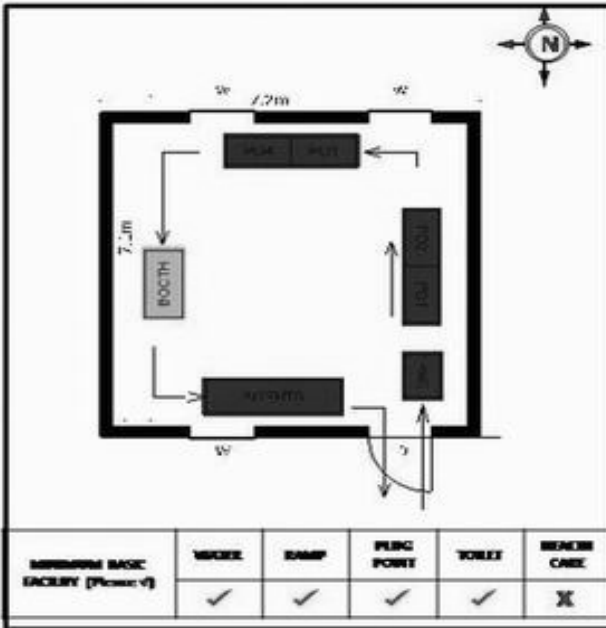

KRISHNAGIRI DISTRICT-கிருஷ்ணகிரி மாவட்டம்
056-THALI ASSEMBLY CONSTITUENCY- தலி சட்டமன்ற தொகுதி
108 G Hr Sec School, Balathodanahalli 635 107,
108 அரசு உயர்தரப்பள்ளி பாலதொடளப்பள்ளி

56-தனி சட்டமன்ற தொகுதி

வாக்காளர் பட்டியல் - 2017

பாகம் எண் 108

தொடர்ச்சி...

பிரிவு: 1-பாளையங்கோட்டை (வ.கி) மற்றும் (ஊ) பாலதொட்டனப்பள்ளி வார்டு 2 , பின்கோடு : 635107