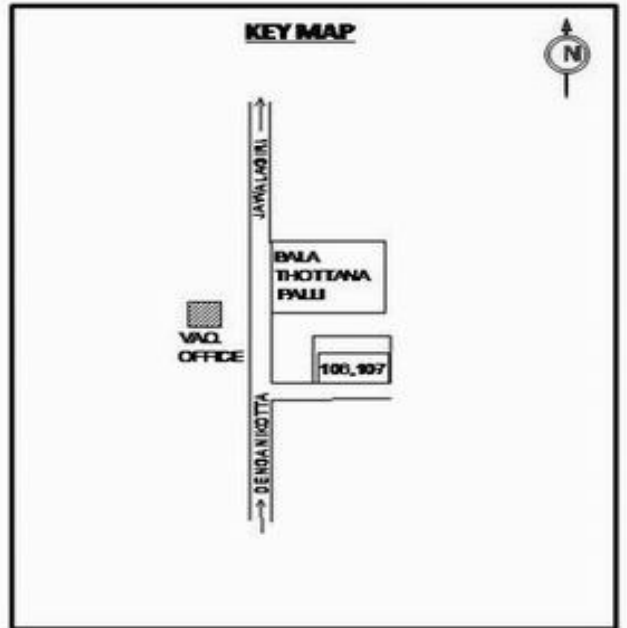

KRISHNAGIRI DISTRICT-கிருஷ்ணகிரி மாவட்டம்
056-THALI ASSEMBLY CONSTITUENCY- தலி சட்டமன்ற தொகுதி
108 G Hr Sec School, Balathodanahalli 635 107,
108 அரசு உயர்தரப்பள்ளி பாலதொடளப்பள்ளி

56-தனி சட்டமன்ற தொகுதி

வாக்காளர் பட்டியல் - 2017

பாகம் எண் 108

தொடர்ச்சி...

பிரிவு: 1-பாளையங்கோட்டை (வ.கி) மற்றும் (ஊ) பாலதொட்டனப்பள்ளி வார்டு 2 , பின்கோடு : 635107