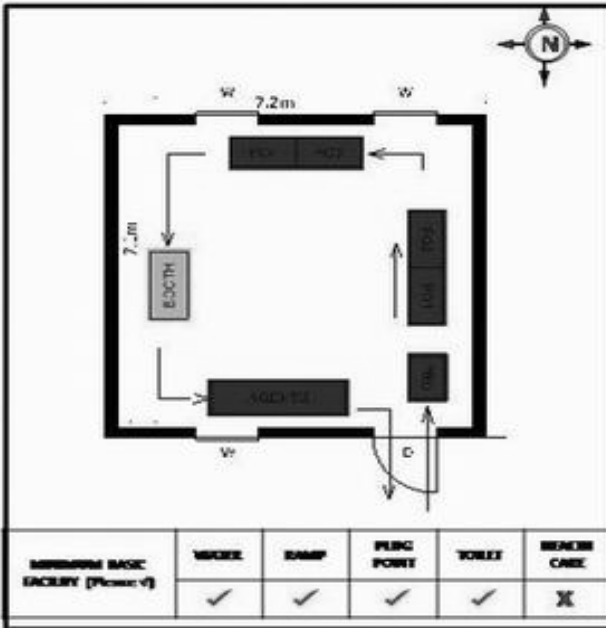

KRISHNAGIRI DISTRICT-கிருஷ்ணகிரி மாவட்டம்
056-THALI ASSEMBLY CONSTITUENCY- தலி சட்டமன்ற தொகுதி
107 G Hr Sec School, Balathodanahalli 635 107,
107 அரசு உயர்தர இடைநிலை பள்ளி மாவட்டத்தாண்டி

56-தனி சட்டமன்ற தொகுதி

வாக்காளர் பட்டியல் - 2018

பாகம் எண் 107

தொடர்ச்சி...

பிரிவு: 1-பாளையங்கோட்டை (வ.கி) மற்றும் (ஊ) பாளையங்கோட்டை தொட்டி வார்டு 3, பின்கோடு : 635107