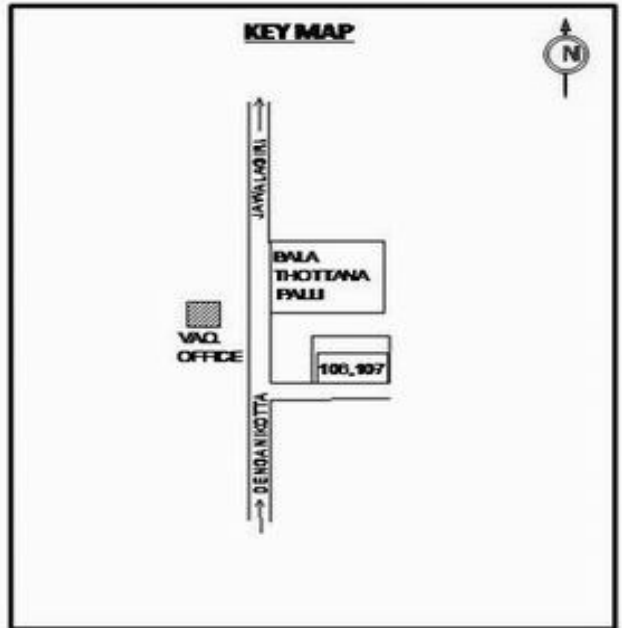

KRISHNAGIRI DISTRICT-கிருஷ்ணகிரி மாவட்டம்
056-THALI ASSEMBLY CONSTITUENCY- தலி சட்டமன்ற தொகுதி
107 G Hr Sec School, Balathodanahalli 635 107,
107 அரசு உயர்தர இடைநிலை பள்ளி மாவட்டத்தாண்டி

56-தனி சட்டமன்ற தொகுதி

வாக்காளர் பட்டியல் - 2018

பாகம் எண் 107

தொடர்ச்சி...

பிரிவு: 1-பாளையங்கோட்டை (வ.கி) மற்றும் (ஊ) பாளையங்கோட்டை தொட்டி வார்டு 3, பின்கோடு : 635107