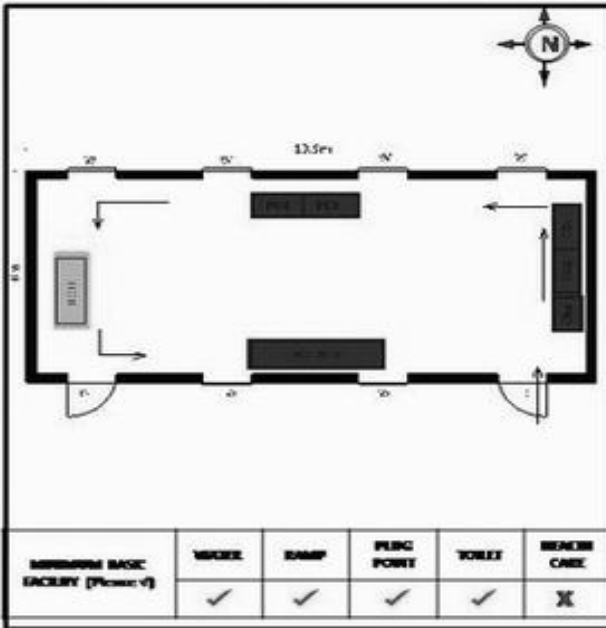

KRISHNAGIRI DISTRICT-கிருஷ்ணகிரி மாவட்டம்
056-THALLI ASSEMBLY CONSTITUENCY- தாலி சட்டமன்ற தொகுதி
106 Panchayat Union Primary School , Kembathpalli 635 107,
106 ஊராட்சி ஒன்றிய தளவாரணி சட்டமன்றம்

56-தனி சட்டமன்ற தொகுதி

வாக்காளர் பட்டியல் - 2018

பாகம் எண் 106

தொடர்ச்சி...

பிரிவு: 1-பள்ளப்பள்ளி (வ.கி) மற்றும் (ஊ) கெம்பதப்பள்ளி, வார்டு 3, பின்கோடு : 635107