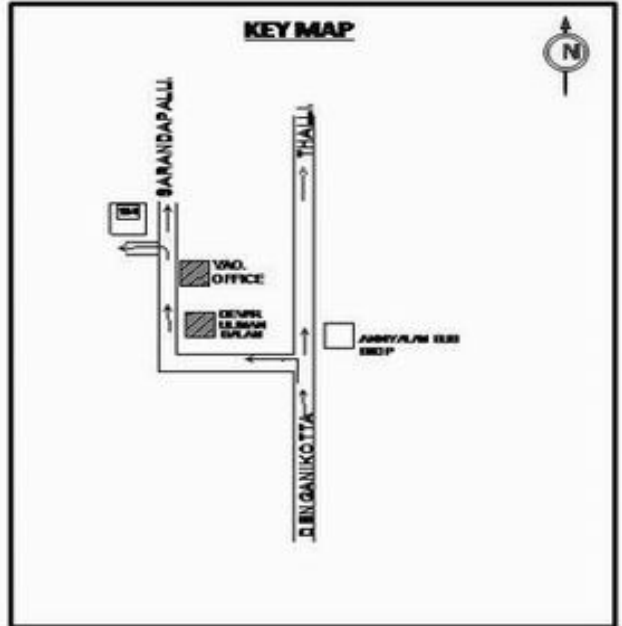

KRISHNAGIRI DISTRICT-கிருஷ்ணகிரி மாவட்டம்
056-THALI ASSEMBLY CONSTITUENCY- தலி சட்டமன்ற தொகுதி
105 Panchayat Union Primary School Ballapalli 635 107
105 ஊராட்சி ஒன்றிய தளவார்ப்பள்ளி 635107

56-தனி சட்டமன்ற தொகுதி

வாக்காளர் பட்டியல் - 2018

பாகம் எண் 105

தொடர்ச்சி...

பிரிவு: 1-பள்ளபள்ளி (வ.கி) மற்றும் (ஊ) பள்ளபள்ளி வார்டு 1, பின்கோடு : 635107