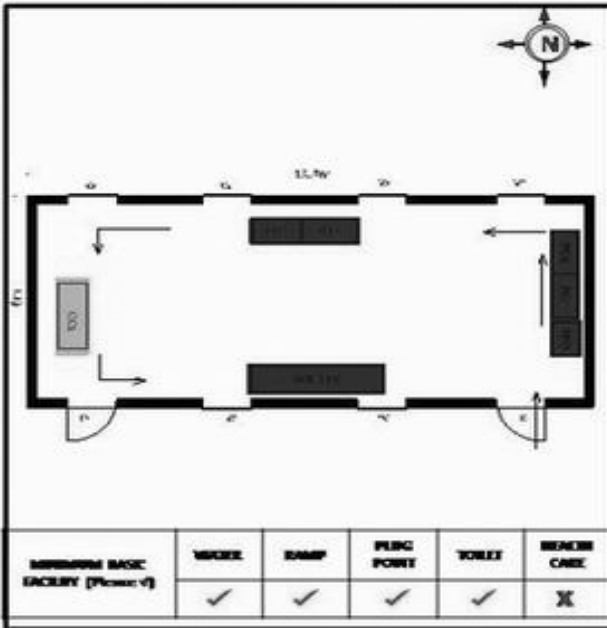

KRISHNAGIRI DISTRICT-கிருஷ்ணகிரி மாவட்டம்
056-THALI ASSEMBLY CONSTITUENCY- தலி சட்டமன்ற தொகுதி
105 Panchayat Union Primary School Ballapalli 635 107
105 ஊராட்சி ஒன்றிய தளவாரப்பள்ளி 635107

56-தனி சட்டமன்ற தொகுதி

வாக்காளர் பட்டியல் - 2018

பாகம் எண் 105

தொடர்ச்சி...

பிரிவு: 1-பள்ளபள்ளி (வ.கி) மற்றும் (ஊ) பள்ளபள்ளி வார்டு 1, பின்கோடு : 635107