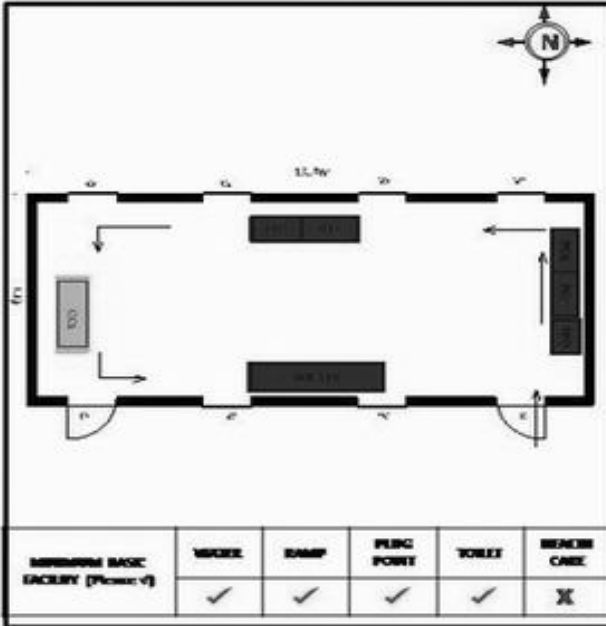

KRISHNAGIRI DISTRICT-கிருஷ்ணகிரி மாவட்டம்
056-THALI ASSEMBLY CONSTITUENCY- தலி சட்டமன்ற தொகுதி
105 Panchayat Union Primary School Ballapalli 635 107
105 ஊராட்சி ஒன்றிய தளவார்ப்பள்ளி 635107

56-தனி சட்டமன்ற தொகுதி

வாக்காளர் பட்டியல் - 2018

பாகம் எண் 105

தொடர்ச்சி...

பிரிவு: 1-பள்ளபள்ளி (வ.கி) மற்றும் (ஊ) பள்ளபள்ளி வார்டு 1, பின்கோடு : 635107