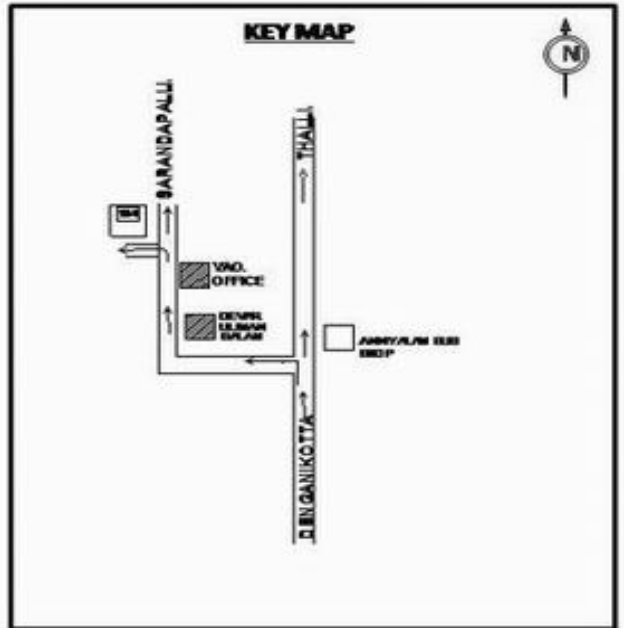

KRISHNAGIRI DISTRICT-கிருஷ்ணகிரி மாவட்டம்
056-THALI ASSEMBLY CONSTITUENCY- தலி சட்டமன்ற தொகுதி
105 Panchayat Union Primary School Ballapalli 635 107
105 ஊராட்சி ஒன்றிய தளவாரப்பள்ளி 635107

56-தனி சட்டமன்ற தொகுதி

வாக்காளர் பட்டியல் - 2018

பாகம் எண் 105

தொடர்ச்சி...

பிரிவு: 1-பள்ளபள்ளி (வ.கி) மற்றும் (ஊ) பள்ளபள்ளி வார்டு 1, பின்கோடு : 635107